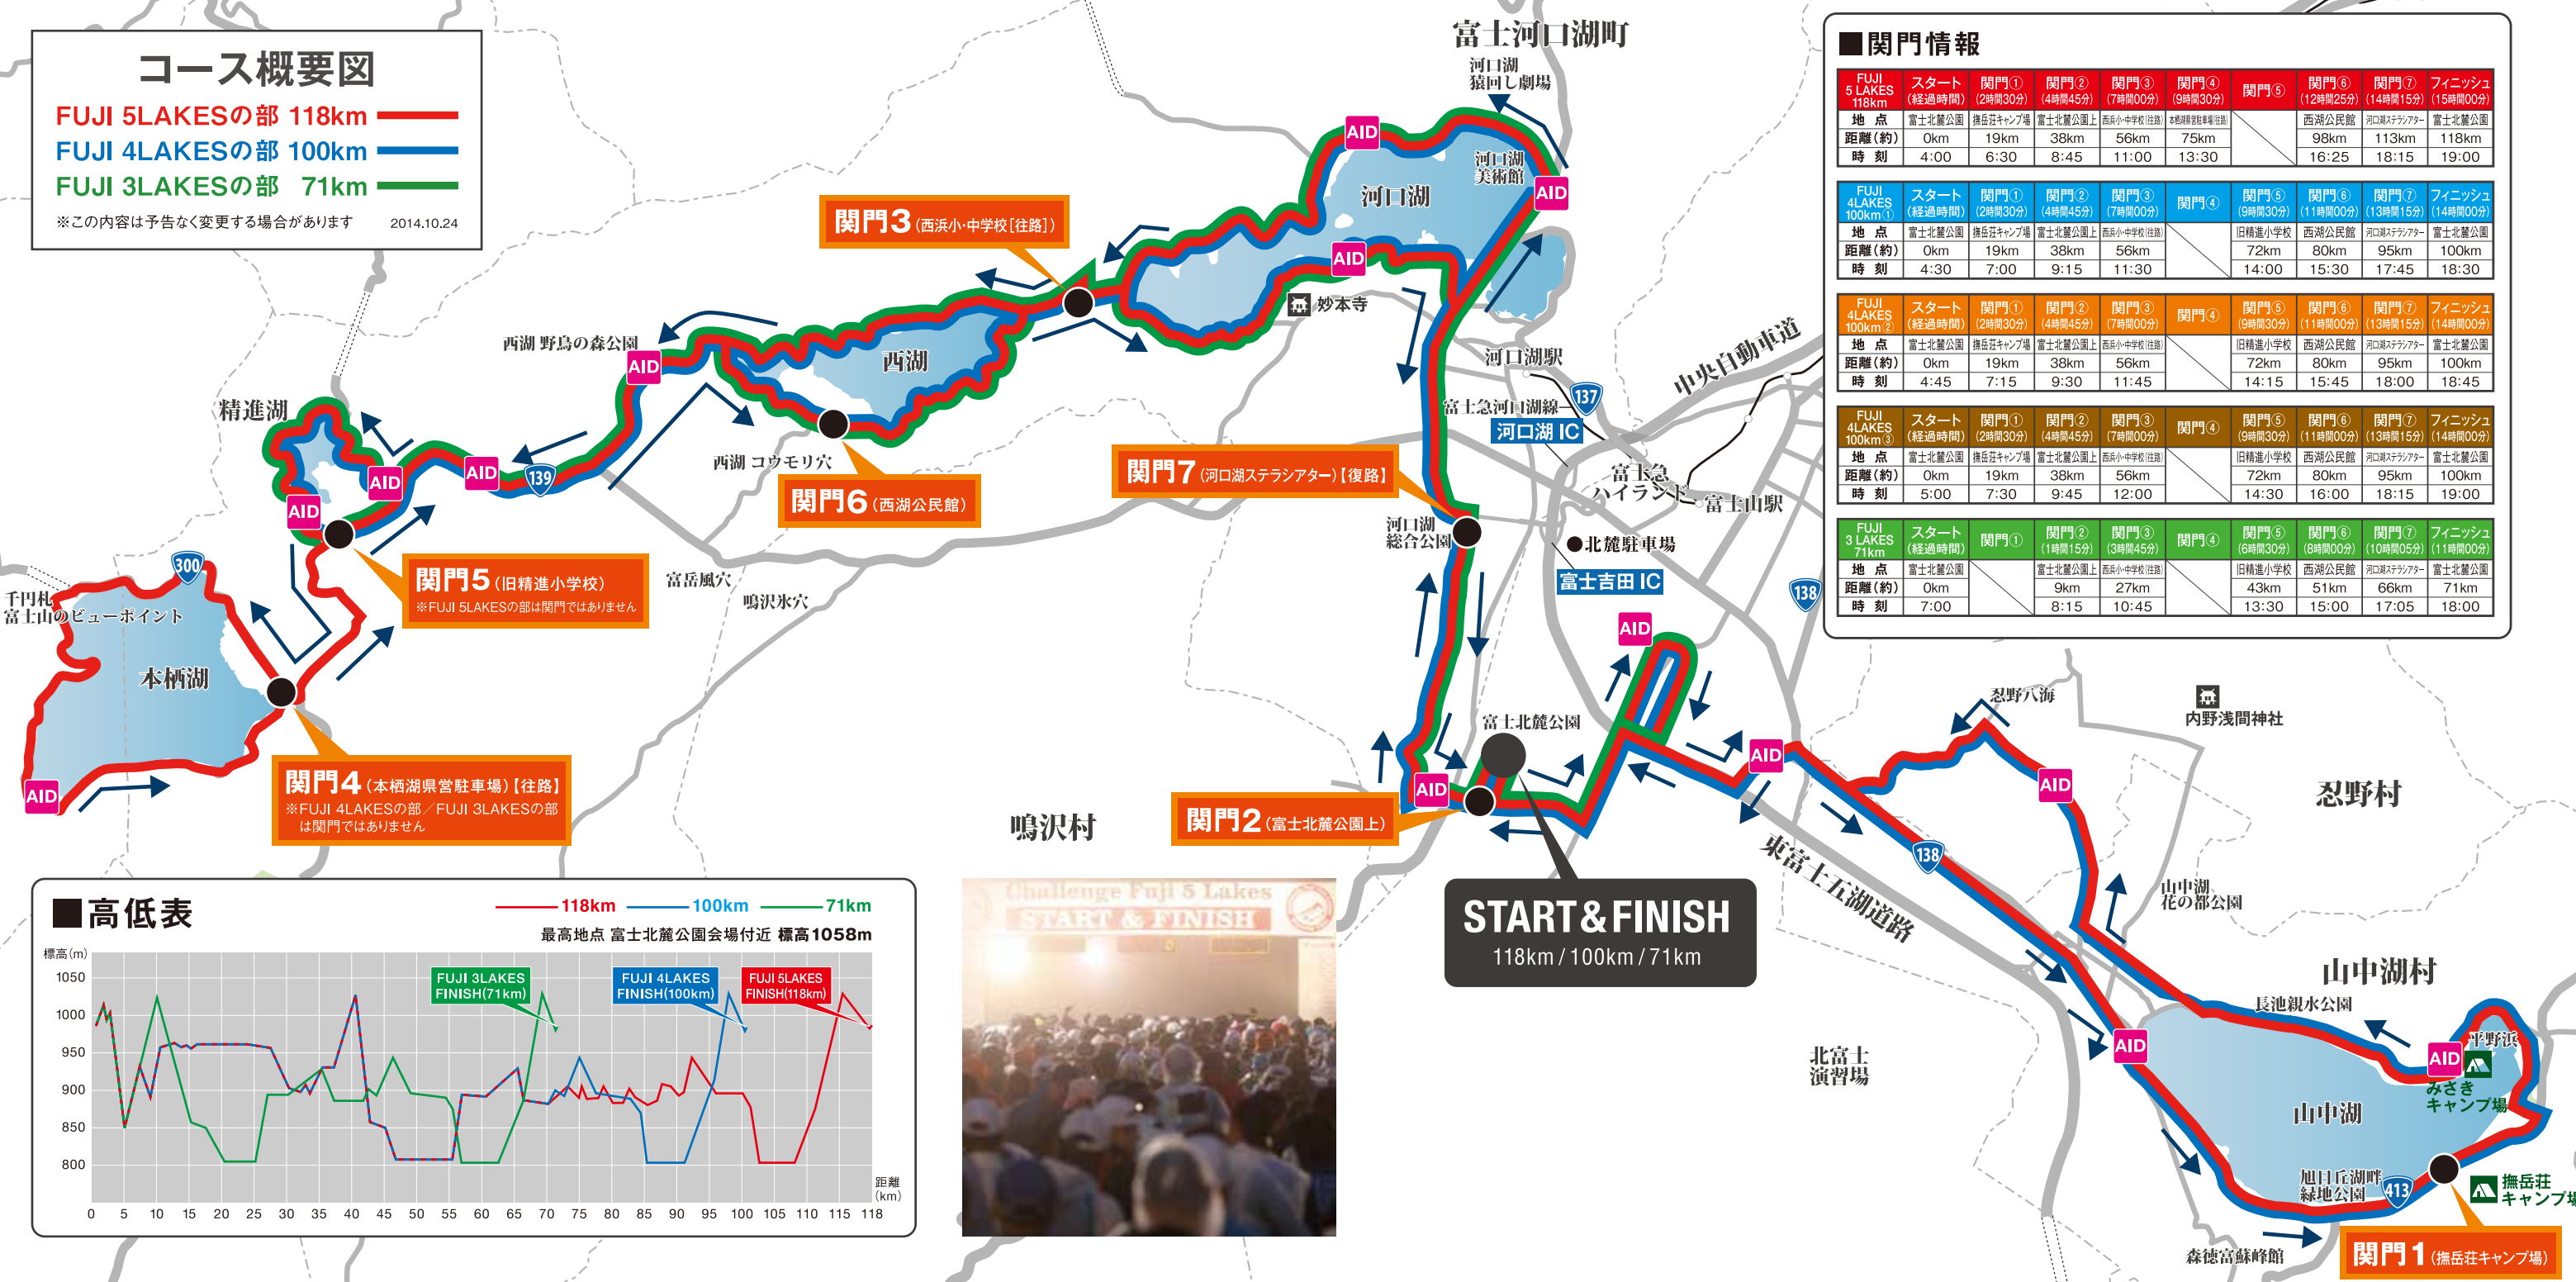

25th CHALLENGE FUJI 5 LAKES ULTRA MARATHON ~PREMIUM RACE~

コース概要図

- FUJI 5LAKESの部 118km**
- FUJI 4LAKESの部 100km**
- FUJI 3LAKESの部 71km**

※この内容は予告なく変更する場合があります 2014.10.24

関門情報

FUJI 5 LAKES 118km	スタート (経過時間)	関門① (2時間30分)	関門② (4時間45分)	関門③ (7時間00分)	関門④ (9時間30分)	関門⑤	関門⑥ (12時間25分)	関門⑦ (14時間15分)	フィニッシュ (15時間00分)
地点	富士北麓公園	撫岳荘キャンプ場	富士北麓公園上	西浜小・中学校(往路)	本栖湖県営駐車場(往路)		西湖公民館	河口湖ステラシアター	富士北麓公園
距離(約)	0km	19km	38km	56km	75km		98km	113km	118km
時刻	4:00	6:30	8:45	11:00	13:30		16:25	18:15	19:00

FUJI 4 LAKES 100km ①	スタート (経過時間)	関門① (2時間30分)	関門② (4時間45分)	関門③ (7時間00分)	関門④	関門⑤ (9時間30分)	関門⑥ (11時間00分)	関門⑦ (13時間15分)	フィニッシュ (14時間00分)
地点	富士北麓公園	撫岳荘キャンプ場	富士北麓公園上	西浜小・中学校(往路)		旧精進小学校	西湖公民館	河口湖ステラシアター	富士北麓公園
距離(約)	0km	19km	38km	56km		72km	80km	95km	100km
時刻	4:30	7:00	9:15	11:30		14:00	15:30	17:45	18:30

FUJI 4 LAKES 100km ②	スタート (経過時間)	関門① (2時間30分)	関門② (4時間45分)	関門③ (7時間00分)	関門④	関門⑤ (9時間30分)	関門⑥ (11時間00分)	関門⑦ (13時間15分)	フィニッシュ (14時間00分)
地点	富士北麓公園	撫岳荘キャンプ場	富士北麓公園上	西浜小・中学校(往路)		旧精進小学校	西湖公民館	河口湖ステラシアター	富士北麓公園
距離(約)	0km	19km	38km	56km		72km	80km	95km	100km
時刻	4:45	7:15	9:30	11:45		14:15	15:45	18:00	18:45

FUJI 3 LAKES 71km	スタート (経過時間)	関門① (1時間15分)	関門② (3時間45分)	関門③	関門④	関門⑤ (6時間30分)	関門⑥ (8時間00分)	関門⑦ (10時間05分)	フィニッシュ (11時間00分)
地点	富士北麓公園		富士北麓公園上	西浜小・中学校(往路)		旧精進小学校	西湖公民館	河口湖ステラシアター	富士北麓公園
距離(約)	0km		9km	27km		43km	51km	66km	71km
時刻	7:00		8:15	10:45		13:30	15:00	17:05	18:00