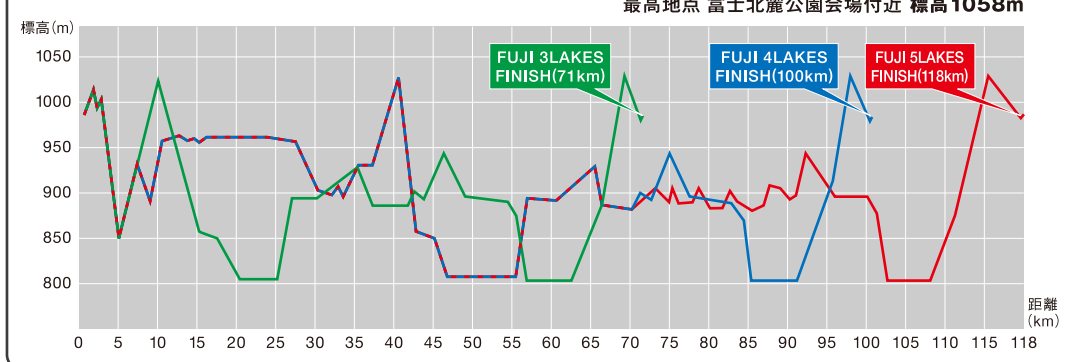

高低表

START & FINISH
118km / 100km / 71km

関門1 (撫岳荘キャンプ場)