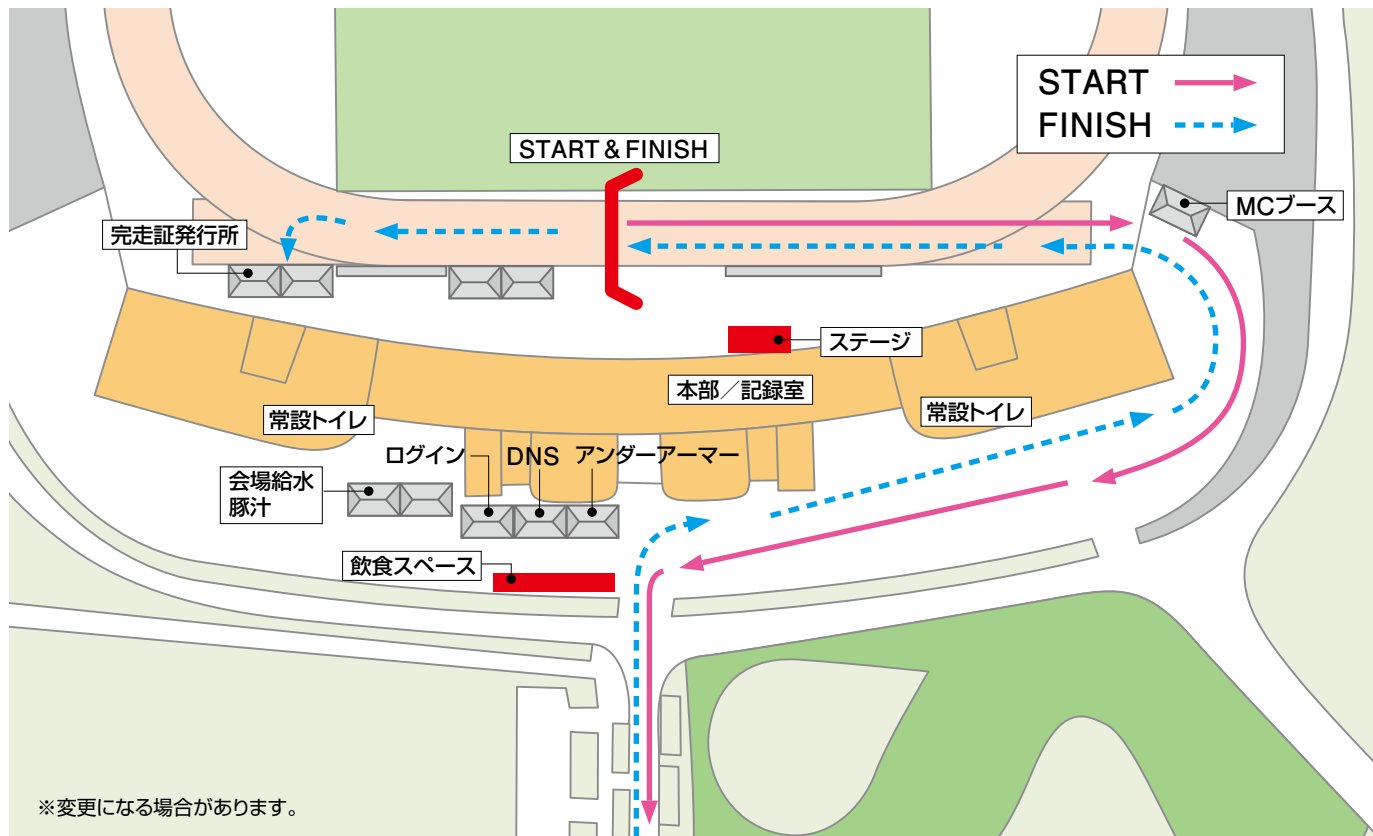

富士北麓公園

富士北麓公園体育館

START & FINISH 会場

ランナーにこそ食べてほしい カリフォルニア・レーズン

レーズンでエネルギーチャージ!

ブドウ糖と食物繊維

相互作用によって持続的にエネルギーを補給

ミネラル

C コース

1000名様
"リチャード ジノリ"
イタリア製ペアボウル

D コース

1000名様
ズンちゃんオリジナル
図書カード 1,000円分

全国のベーカリーやスーパーマーケットなどの小売店で実施中。対象商品や店舗はウェブサイトをチェックしてね!ズンちゃんFacebookで最新情報配信中

みんな大好きレーズン daisuki-raisins.jp

※商品のデザインは変更となる場合がございます。