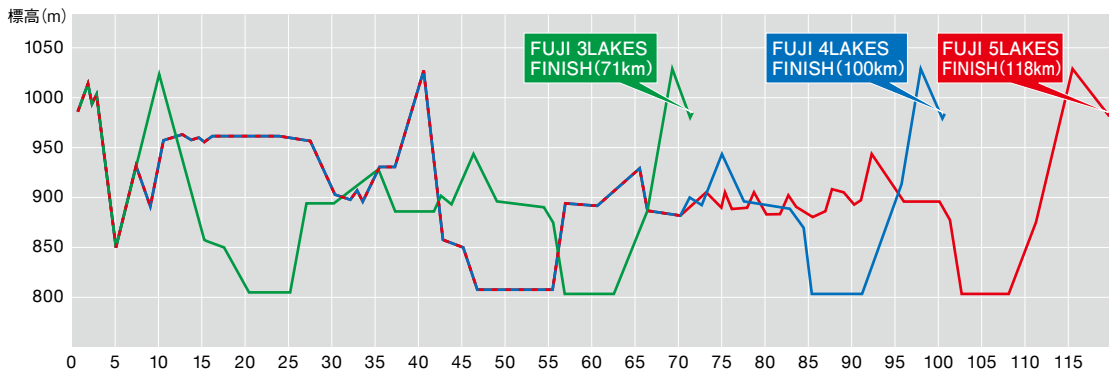

コース概要図

- FUJI 5LAKESの部 (118km) —
- FUJI 4LAKESの部 (100km) —
- FUJI 3LAKESの部 (71km) —

※この内容は予告なく変更する場合があります 2015.3.16

■ 高低表

— FUJI 5LAKES — FUJI 4LAKES — FUJI 3LAKES

最高地点 富士北麓公園会場付近 標高1058m

コース上の注意事項

- コース上には段差や、狭くなる箇所があります。注意して走行してください。
- 大会中、コース上は交通規制をしておりません。道路を横断する場合や信号通過の際は車に気を付けて走行してください。信号無視や不十分な左右確認は命に関わります。怠らず、交通法を遵守してください。
- 携帯用音楽プレーヤーを使用しての走行は危険ですので、ご遠慮ください。