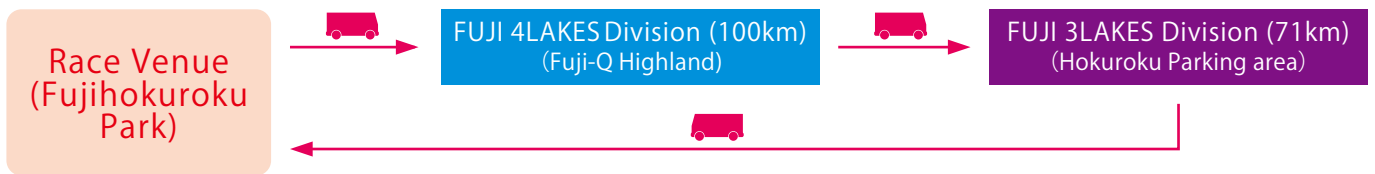

Departure Times from Race Venue	11:00	12:00	13:00	14:00	15:00	16:00	17:00	18:00	19:00	19:30	19:45
---------------------------------	-------	-------	-------	-------	-------	-------	-------	-------	-------	-------	-------