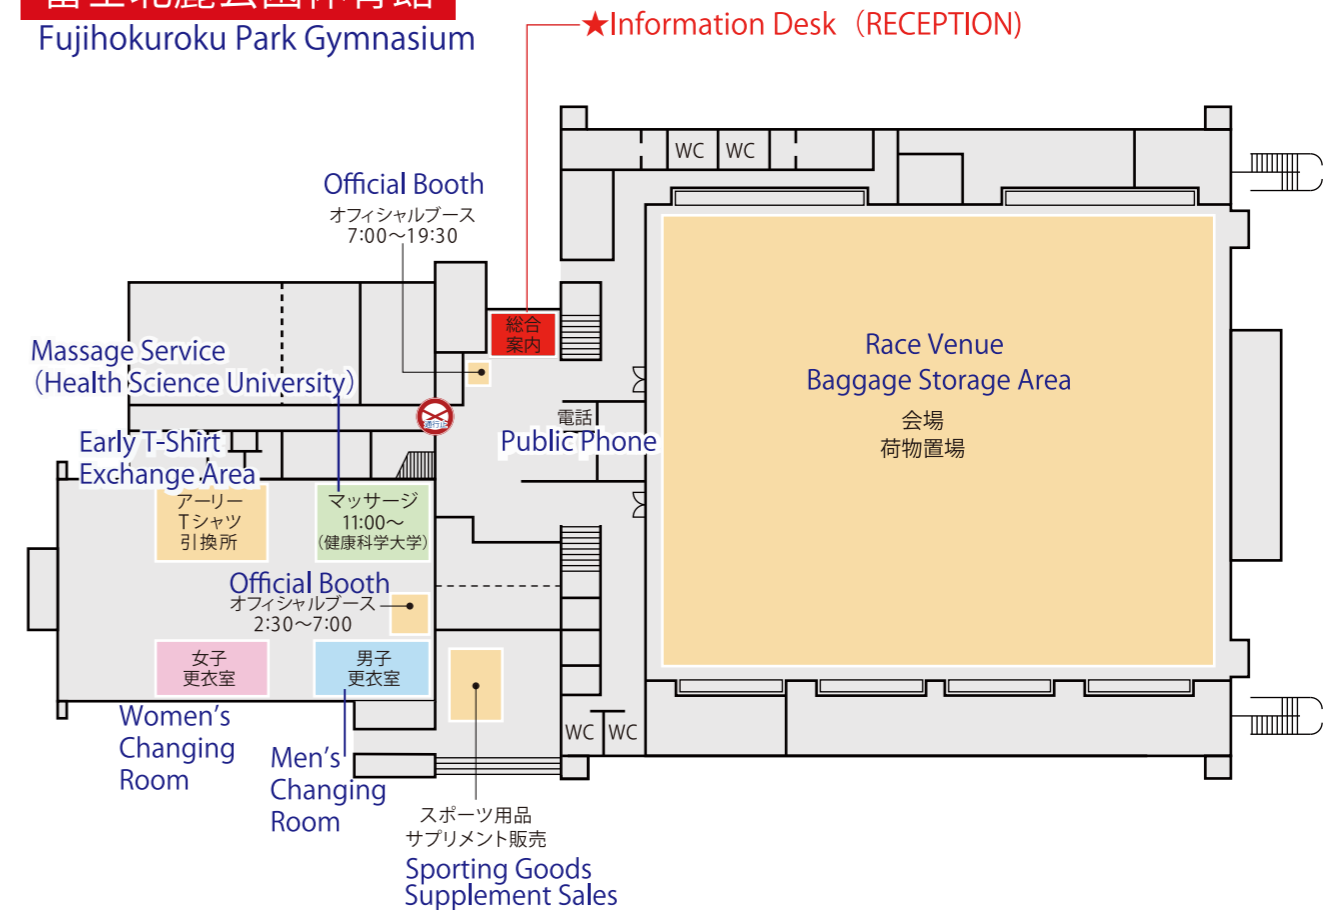

富士北麓公園体育館 Fujihokuroku Park Gymnasium

大会会場 Race Venue

富士北麓公園 Fujihokuroku Park

〒403-0005 山梨県富士吉田市上吉田立石5000番地
5000 Kamiyoshida Tateishi, Fujiyoshida-shi,
Yamanashi-ken, Japan, 403-0005
By car: 3.5 km from Fujiyoshida Interchange,
Higashi Fuji Five Lakes Road
Nearest station: 5 km from Fujisan Station, Fuji Kyuko Line

前夜祭会場 Pre-Race Party Venue

富士桜高原麦酒レストラン・シルバンズ Fujizakura Kogen Beer Sylvans Restaurant

〒401-0301 山梨県南都留郡富士河口湖町船津字剣丸尾6663-1
6663-1 Aza Kenmarubi, Funatsu, Fuji Kawaguchiko-cho,
Minami Tsuru, Yamanashi-ken, 401-0301
By car: 10 minutes from Fujiyoshida Interchange,
Higashi Fuji Five Lakes Road

Race Venue Map

START&FINISH Area