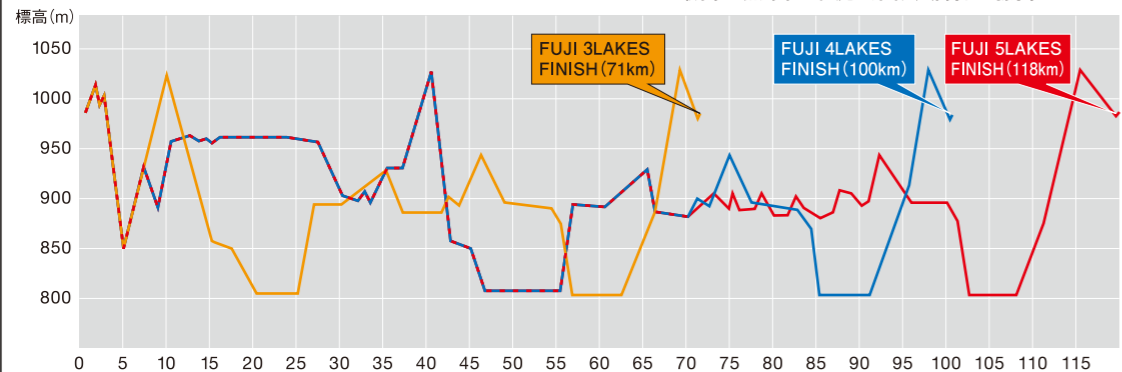

コース概要図

- FUJI 5LAKESの部 118km
- FUJI 4LAKESの部 100km
- FUJI 3LAKESの部 71km

※この内容は予告なく変更する場合があります 2016.2月現在

高低表

— FUJI 5LAKESの部 (118km) — FUJI 4LAKESの部 (100km) — FUJI 3LAKESの部 (71km)

最高地点 富士北麓公園会場付近 標高1058m

START&FINISH
富士北麓公園

コース上の注意事項

- コース上には段差や、狭くなる箇所があります。注意して走行してください。
- 大会中、コース上は交通規制をしております。道路を横断する場合や信号通過の際は車に気を付けて走行してください。信号無視や不十分な左右確認は命に関わります。怠らず、道路交通法を遵守してください。
- 携帯用音楽プレーヤーを使用するの走行は危険ですので、ご注意ください。