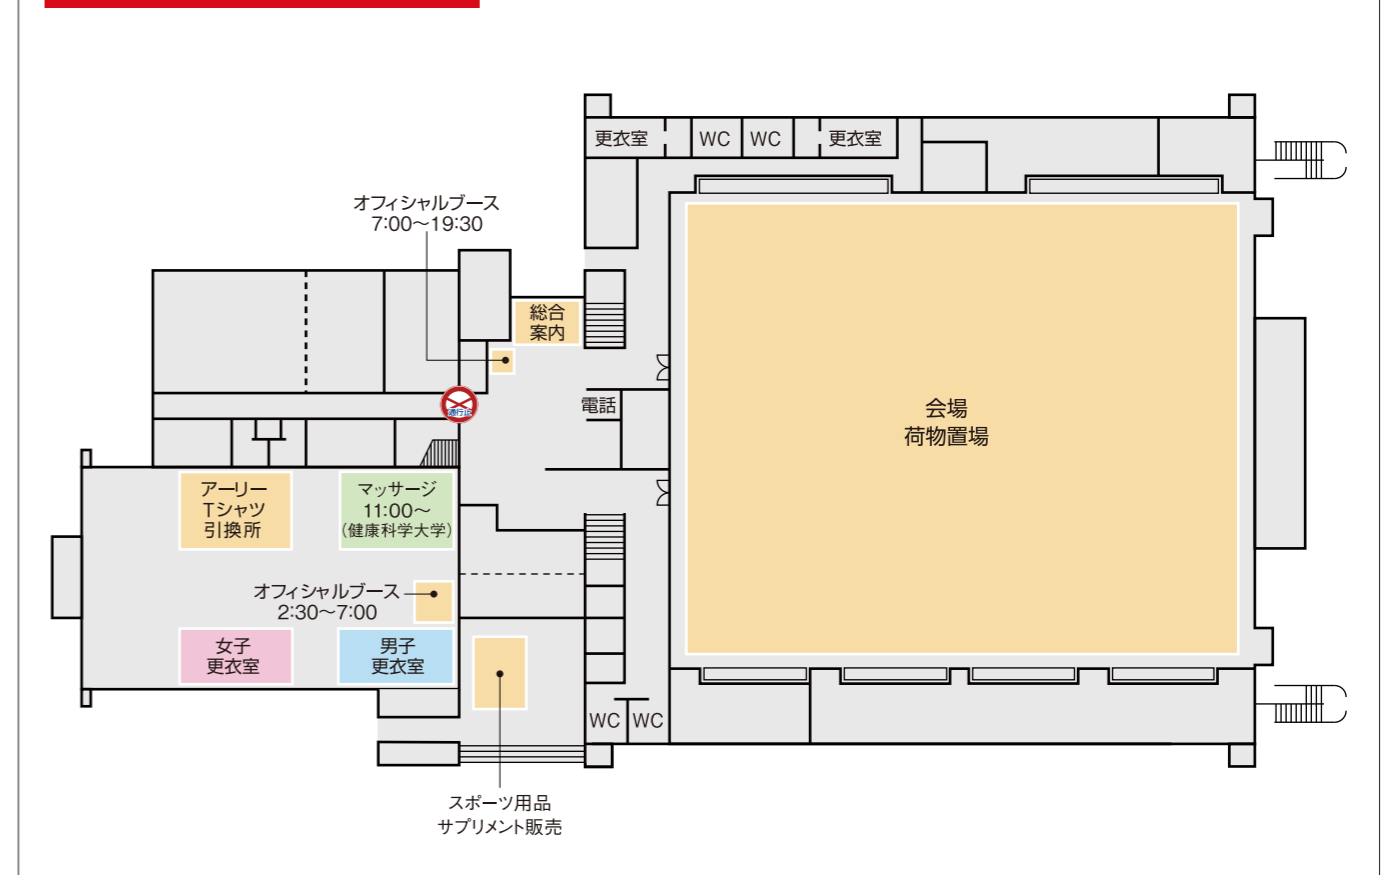

大会会場

富士北麓公園

〒403-0005 山梨県富士吉田市上吉田立石5000番地
車……東富士五湖道路 富士吉田ICより約3.5km
最寄駅…富士急行線 富士山駅より約5km

前夜祭会場

富士桜高原麦酒
レストラン・シルバンス

〒401-0301 山梨県南都留郡富士河口湖町船津字剣丸尾6663-1
東富士五湖道路 富士吉田ICより約10分

富士北麓公園

富士北麓公園体育館

START&FINISH 会場