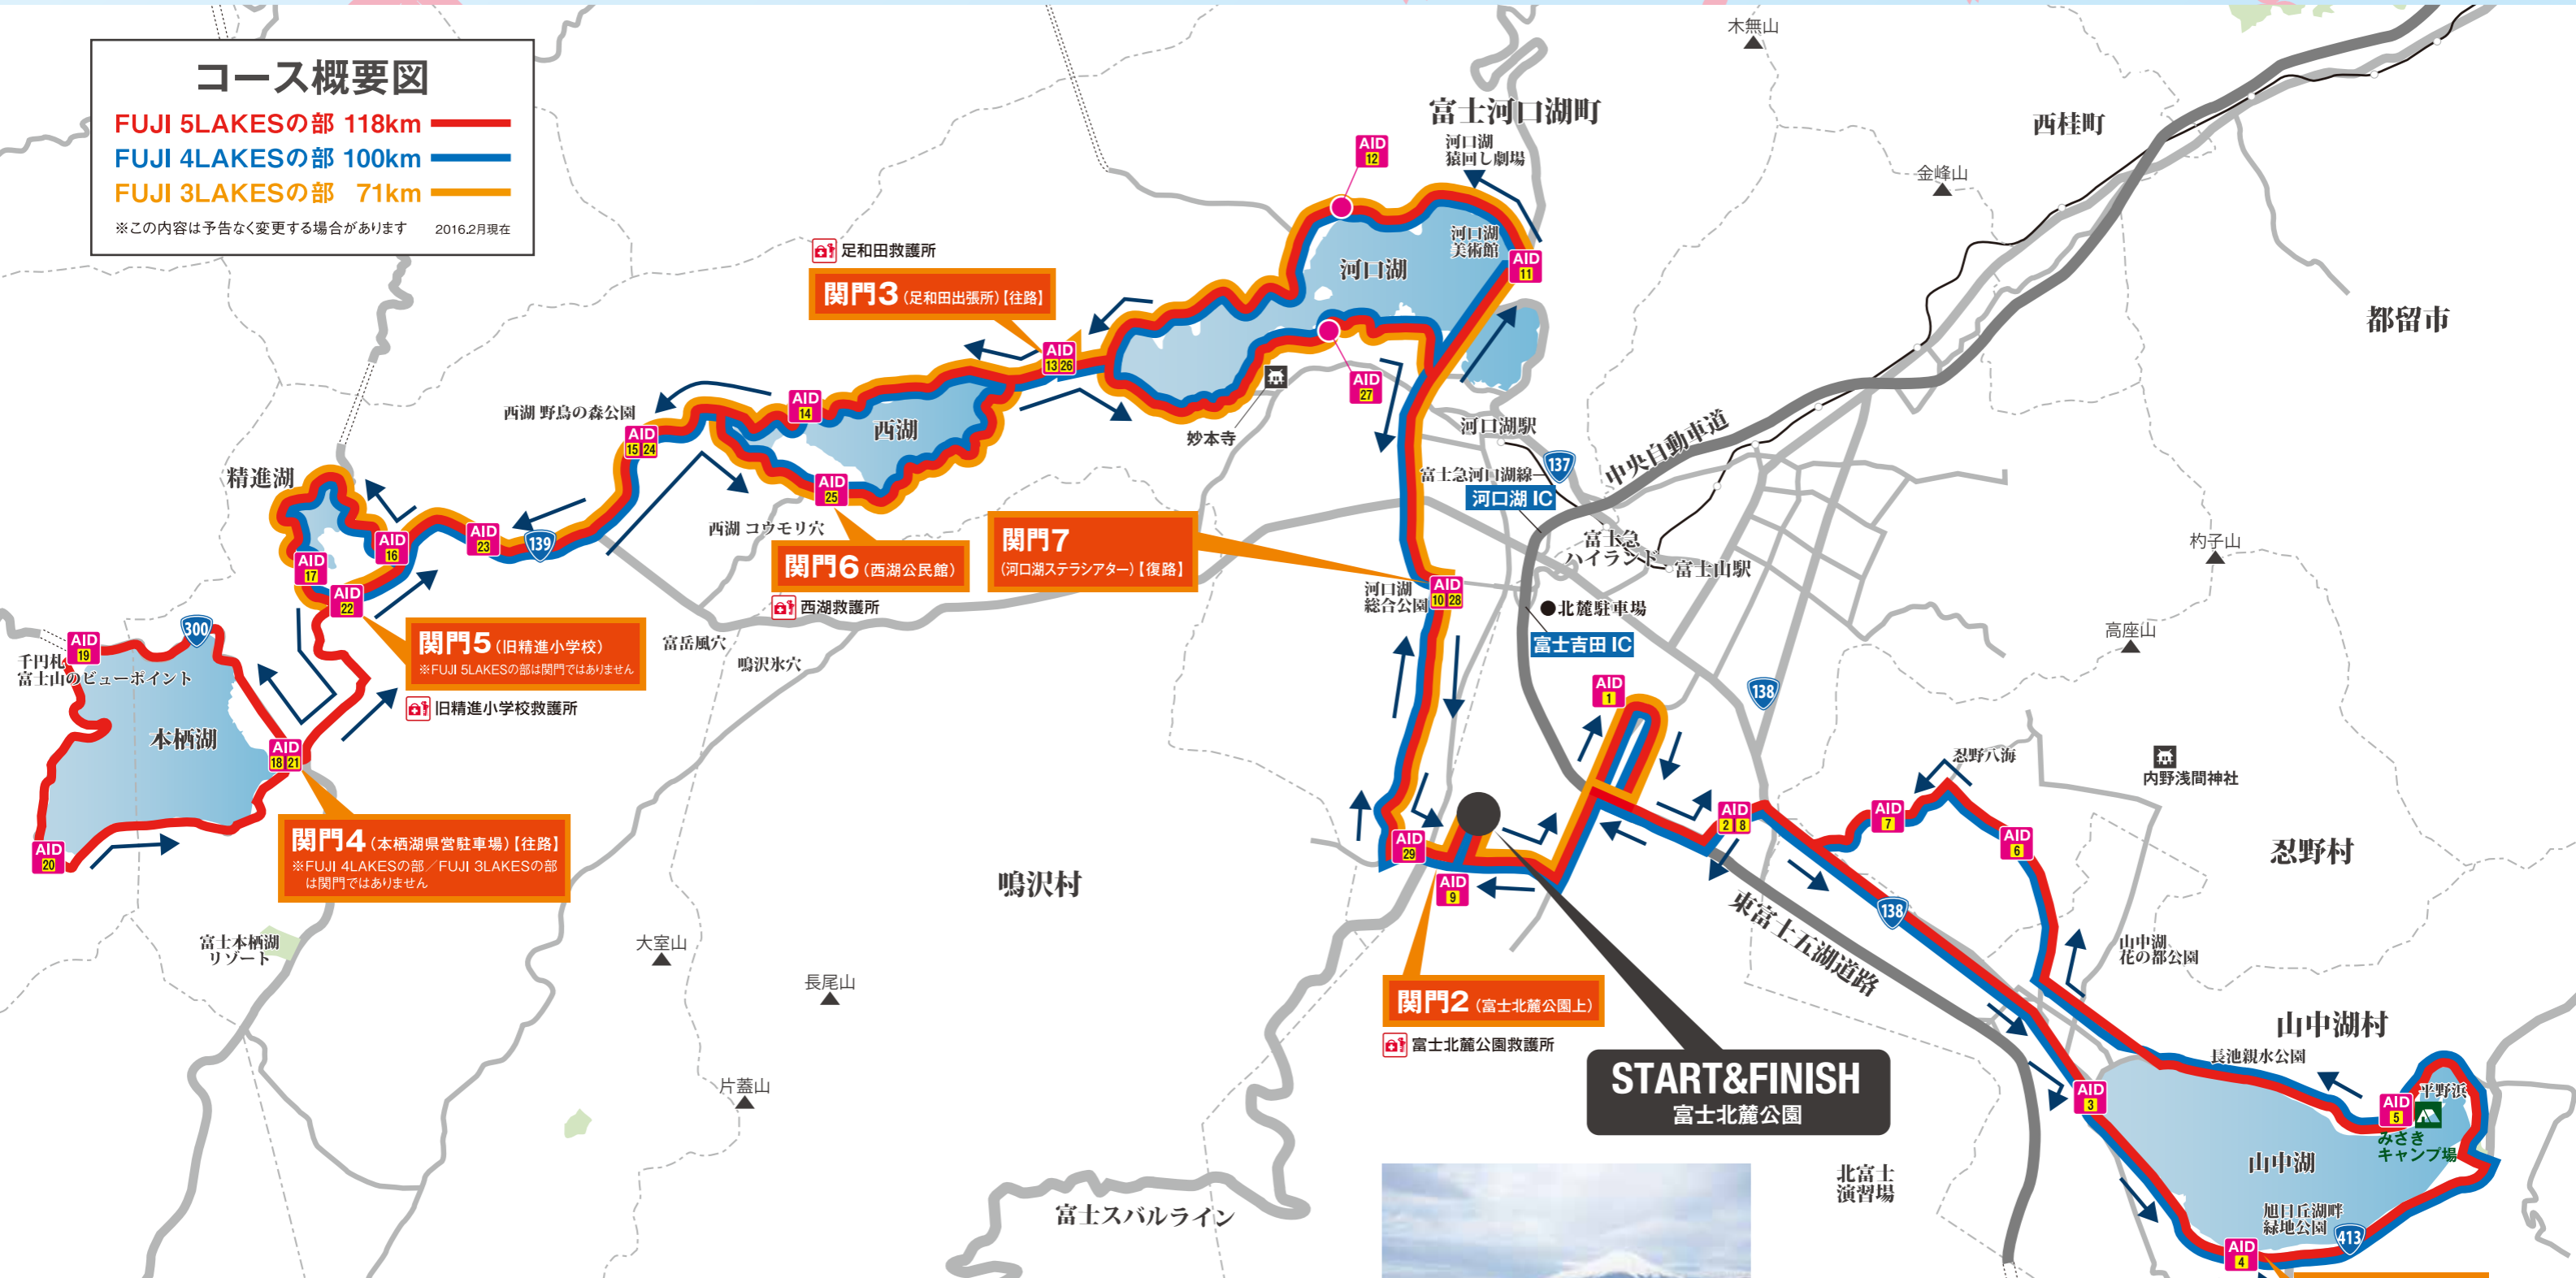

## コース概要図

- FUJI 5LAKESの部 118km
  - FUJI 4LAKESの部 100km
  - FUJI 3LAKESの部 71km
- ※この内容は予告なく変更する場合があります 2016.2月現在

**START&FINISH**  
富士北麓公園

## 高低表

## コース上の注意事項

- コース上には段差や、狭くなる箇所があります。注意して走行してください。
- 大会中、コース上は交通規制をしております。道路を横断する場合や信号通過の際は車に気を付けて走行してください。信号無視や不十分な左右確認は命に関わります。怠らず、道路交通法を遵守してください。
- 携帯用音楽プレーヤーを使用するの走行は危険ですので、ご遠慮ください。