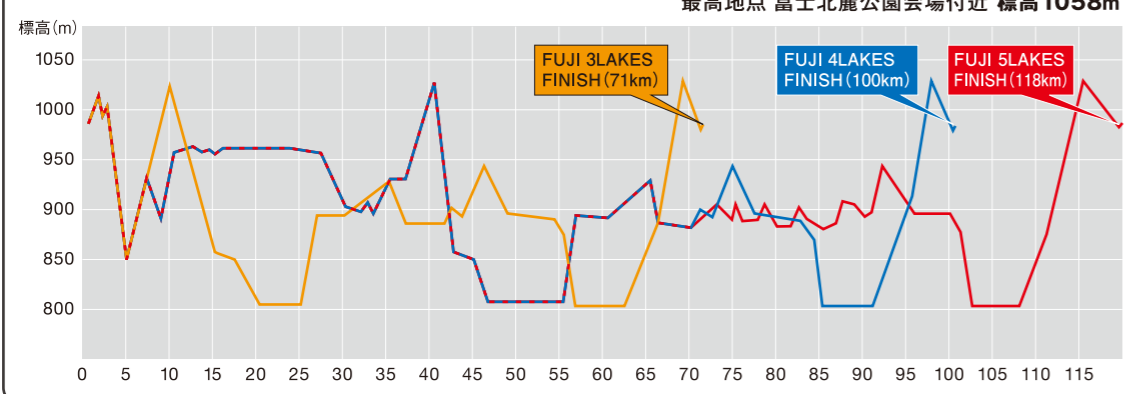

## コース概要図

- FUJI 5LAKESの部 118km
  - FUJI 4LAKESの部 100km
  - FUJI 3LAKESの部 71km
- ※この内容は予告なく変更する場合があります 2016.2月現在

**START&FINISH**  
富士北麓公園

## 高低表