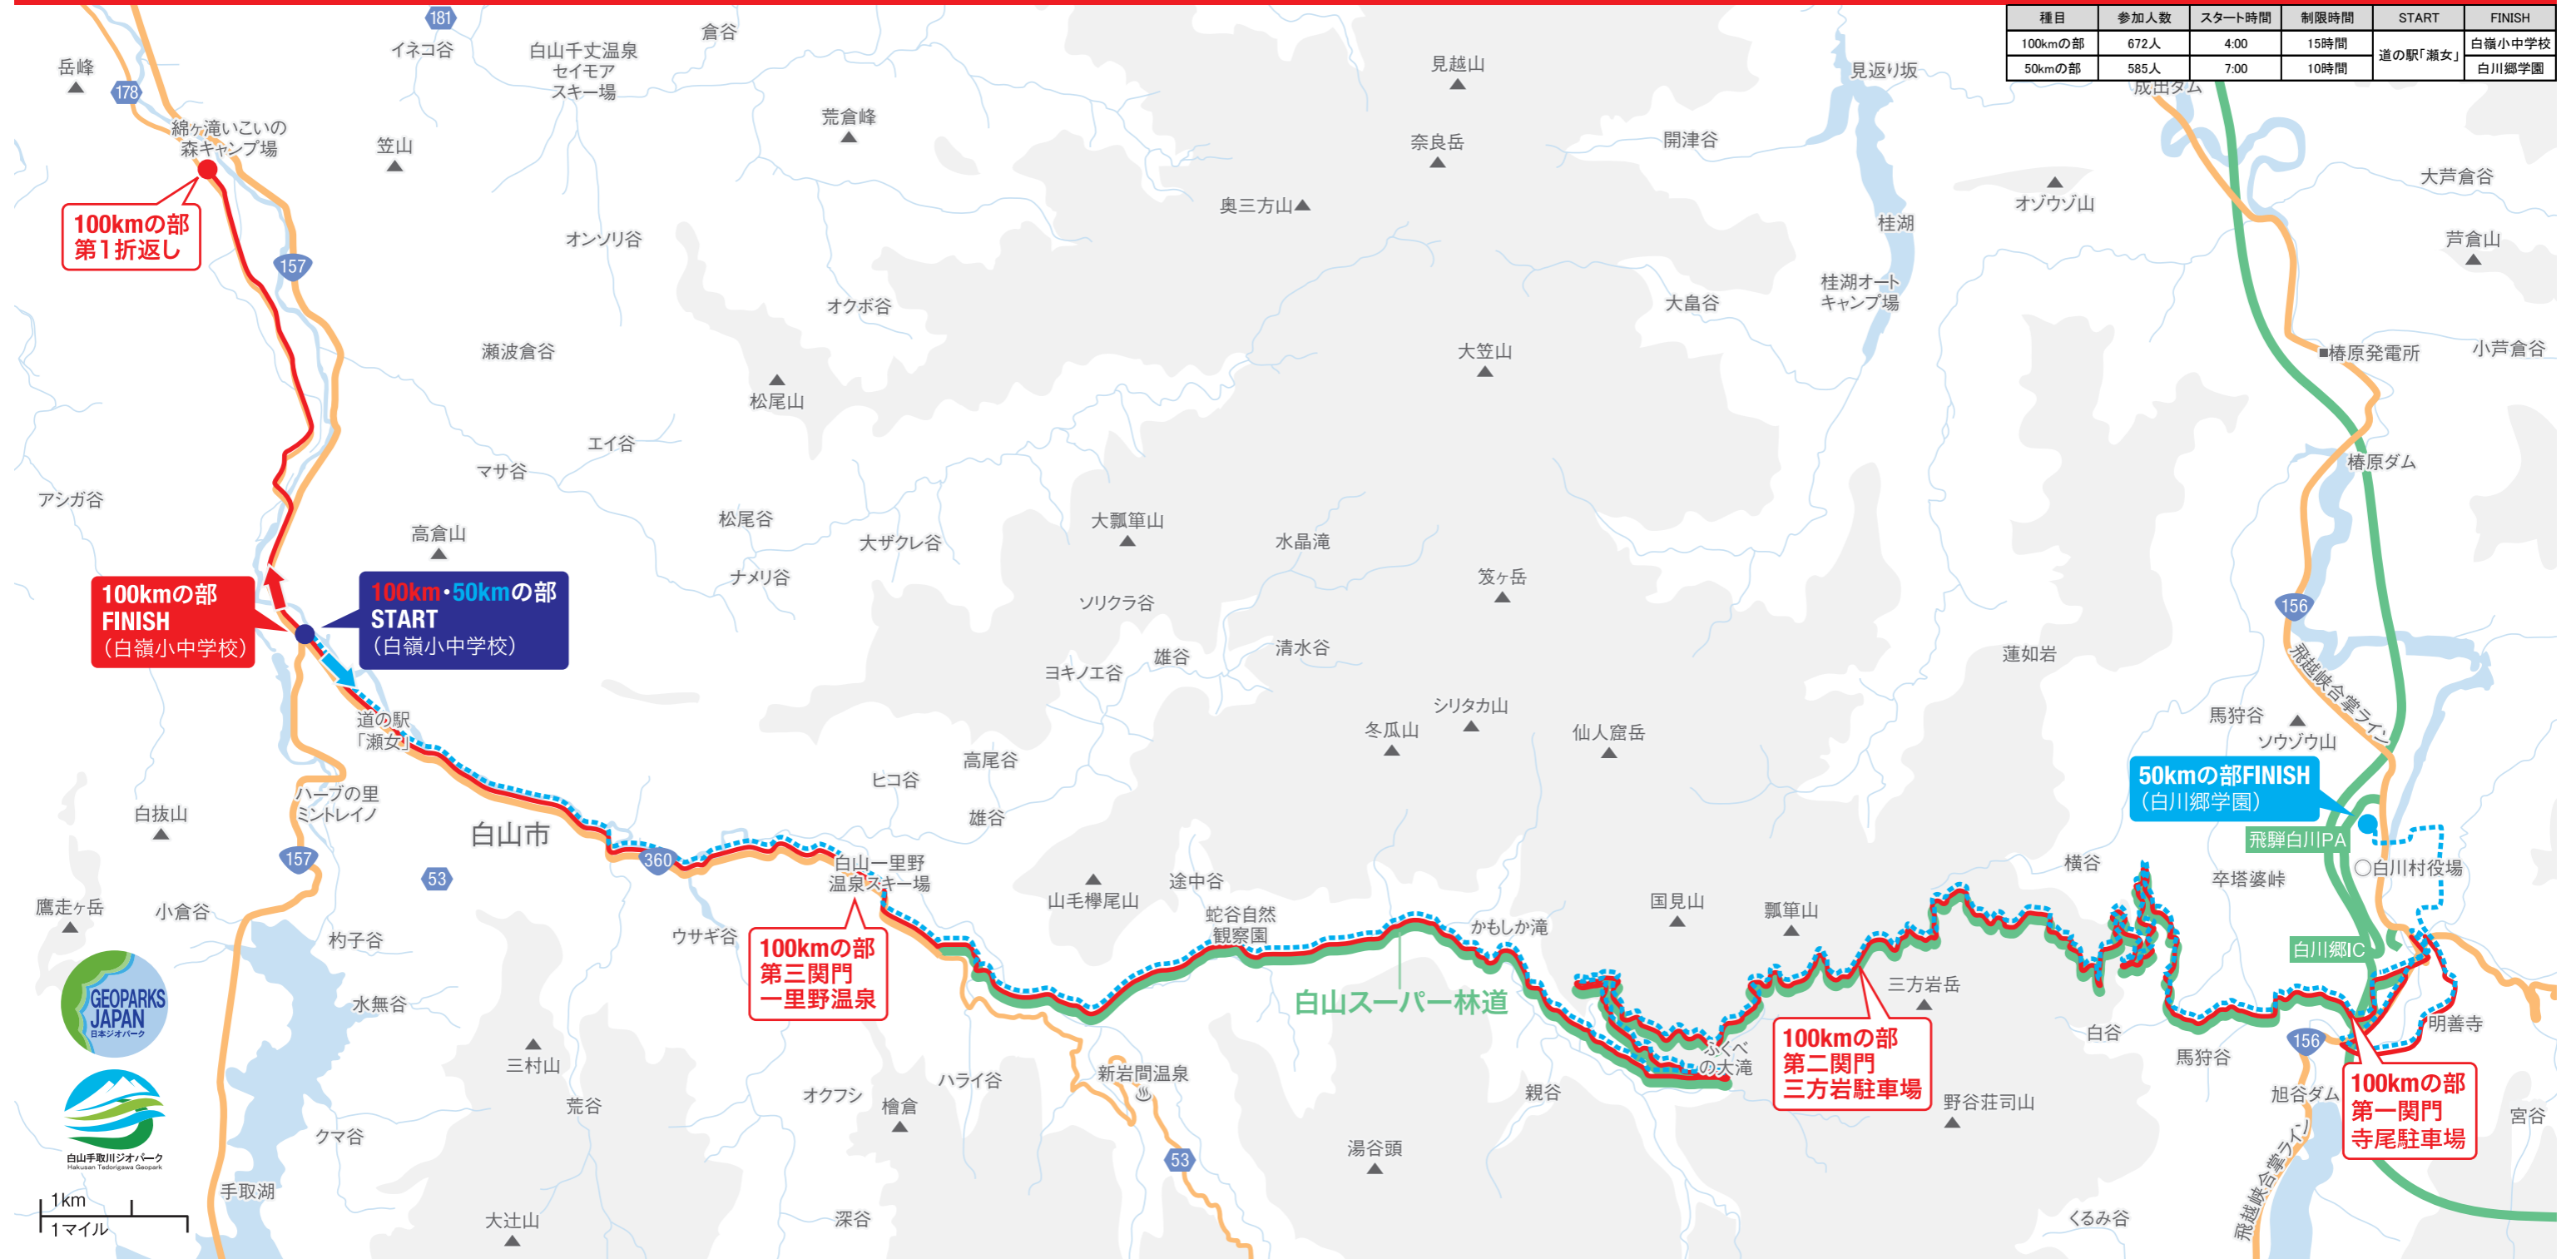

コースマップ

種目	参加人数	スタート時間	制限時間	START	FINISH
100kmの部	672人	4:00	15時間	道の駅「瀨女」	白嶺小中学校
50kmの部	585人	7:00	10時間	道の駅「瀨女」	白川郷学園

No	S	(1)	(2)	(3)	(4)	(5)	(6)	(7)	(8)	(9)	(10)	(11)	(12)	(13)	(14)	(15)	(16)	F	(17)	(18)	(19)	(20)	(21)	(22)	F
エイト名	白嶺小中学校	西佐良	瀬戸野交差点	荒谷	一里野温泉	白山スパー林道事務所	蛇谷園地駐車場	ふくべの大滝駐車場	国見山駐車場	ふくべ上園地	三方岩駐車場	連如茶屋	第2ヘアピン	馬狩金所	寺尾駐車場	萩町城展望台	戸島多目的施設	白川郷学園	12・6KP	岩底谷	ハライ谷	目附谷	一の谷	瀬戸	白嶺小中学校
往路	100km START	4.3	10.3	14.4	18.2	23.5	27.8	30.2	32.7	36.0	38.2	42.5	45.2	48.4	51.8	55.2	-	-	-	-	-	-	-	-	-
	50km START	-	-	4.0	8.2	13.5	17.8	20.2	22.7	26.0	28.2	32.5	35.2	38.4	41.8	45.2	48.4	FINISH	-	-	-	-	-	-	-
復路	100km	-	-	-	91.7	86.5	82.1	79.8	77.3	74.1	71.8	67.6	64.9	61.7	58.3	-	-	-	69.9	83.9	89.6	94.2	96.2	98.0	FINISH
	50km	-	-	-	-	-	-	-	-	-	-	-	-	-	-	-	-	-	-	-	-	-	-	-	-
水	○	○	○	○	○	○	○	○	○	○	○	○	○	○	○	○	○	○	○	○	○	○	○	○	○
スポーツ	○	○	○	○	○	○	○	○	○	○	○	○	○	○	○	○	○	○	○	○	○	○	○	○	○
果物	○	○	○	○	○	○	○	○	○	○	○	○	○	○	○	○	○	○	○	○	○	○	○	○	○
軽食	○	○	○	○	○	○	○	○	○	○	○	○	○	○	○	○	○	○	○	○	○	○	○	○	○
川柳	○	○	○	○	○	○	○	○	○	○	○	○	○	○	○	○	○	○	○	○	○	○	○	○	○

※コース状況によりコース・距離が変更になる場合があります。