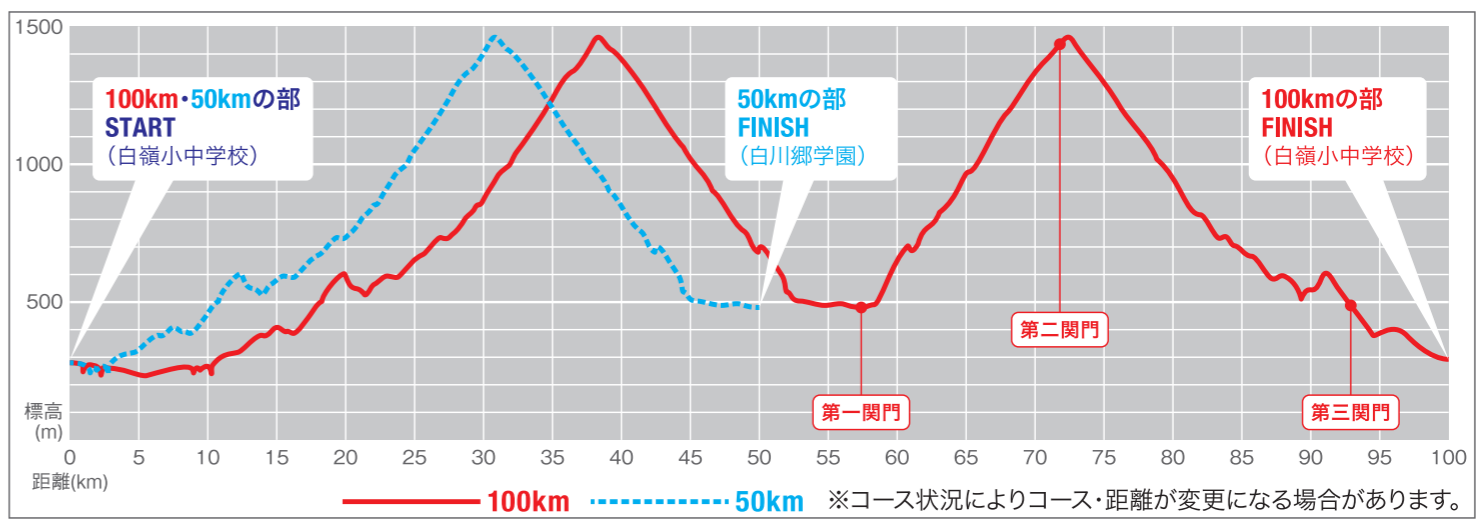

コースマップ

種目	参加人数	スタート時間	制限時間	START	FINISH
100kmの部	672人	4:00	15時間	道の駅「瀨女」	白嶺小中学校
50kmの部	585人	7:00	10時間	道の駅「瀨女」	白川郷学園

No	S	(1)	(2)	(3)	(4)	(5)	(6)	(7)	(8)	(9)	(10)	(11)	(12)	(13)	(14)	(15)	(16)	F	(17)	(18)	(19)	(20)	(21)	(22)	F
エイト名	白嶺小中学校	西佐良	瀬戸野交差点	荒谷	一里野温泉	白山スパー林道事務所	蛇谷園地駐車場	ふくべの大滝駐車場	国見山駐車場	ふくべ上園地	三方岩駐車場	連如茶屋	第2ヘアピン	馬狩金所	寺尾駐車場	萩町城展望台	戸島多目的施設	白川郷学園	12・6KP	岩底谷	ハライ谷	目附谷	一の谷	瀬戸	白嶺小中学校
往路	100km START	4.3	10.3	14.4	18.2	23.5	27.8	30.2	32.7	36.0	38.2	42.5	45.2	48.4	51.8	55.2	-	-	-	-	-	-	-	-	-
	50km START	-	-	4.0	8.2	13.5	17.8	20.2	22.7	26.0	28.2	32.5	35.2	38.4	41.8	45.2	48.4	FINISH	-	-	-	-	-	-	-
復路	100km	-	-	-	91.7	86.5	82.1	79.8	77.3	74.1	71.8	67.6	64.9	61.7	58.3	-	-	-	69.9	83.9	89.6	94.2	96.2	98.0	FINISH
	50km	-	-	-	-	-	-	-	-	-	-	-	-	-	-	-	-	-	-	-	-	-	-	-	-
水	○	○	○	○	○	○	○	○	○	○	○	○	○	○	○	○	○	○	○	○	○	○	○	○	○
スポーツ	○	○	○	○	○	○	○	○	○	○	○	○	○	○	○	○	○	○	○	○	○	○	○	○	○
果物	○	○	○	○	○	○	○	○	○	○	○	○	○	○	○	○	○	○	○	○	○	○	○	○	○
軽食	○	○	○	○	○	○	○	○	○	○	○	○	○	○	○	○	○	○	○	○	○	○	○	○	○
川柳	○	○	○	○	○	○	○	○	○	○	○	○	○	○	○	○	○	○	○	○	○	○	○	○	○

※コース状況によりコース・距離が変更になる場合があります。