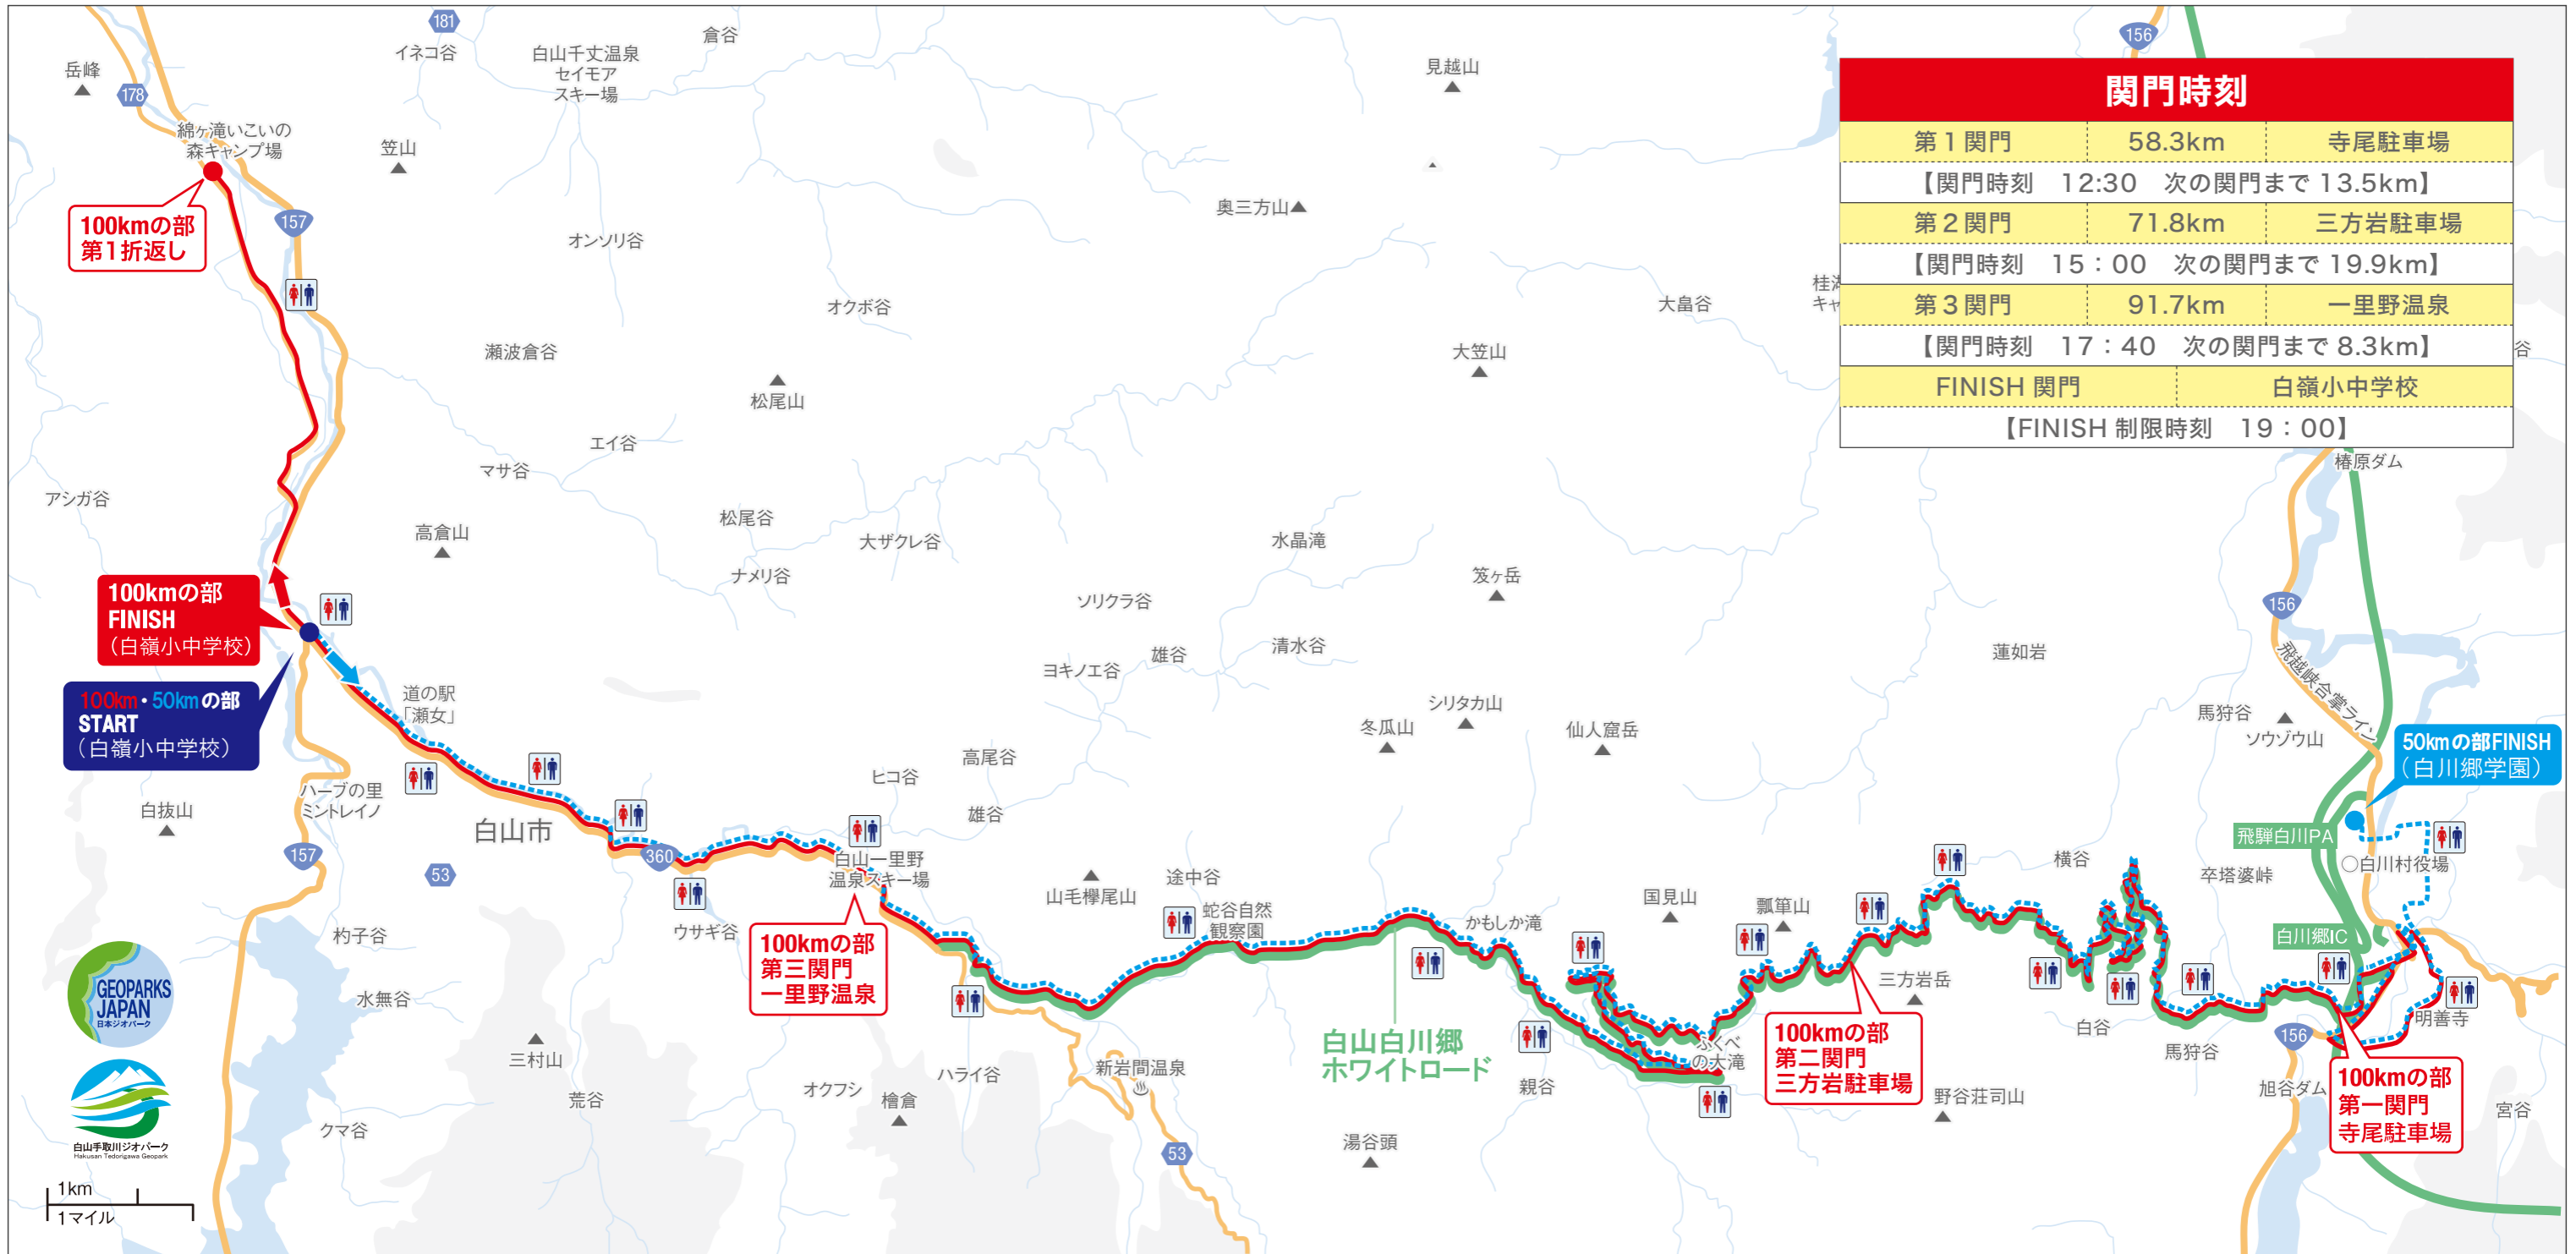

第3回 白山白川郷ウルトラマラソン コースマップ

関門時刻		
第1関門	58.3km	寺尾駐車場
【関門時刻 12:30 次の関門まで 13.5km】		
第2関門	71.8km	三方岩駐車場
【関門時刻 15:00 次の関門まで 19.9km】		
第3関門	91.7km	一里野温泉
【関門時刻 17:40 次の関門まで 8.3km】		
FINISH 関門		白嶺小中学校
【FINISH 制限時刻 19:00】		

No	S	(1)	(2)	(3)	(4)	(5)	(6)	(7)	(8)	(9)	(10)	(11)	(12)	(13)	(14)	(15)	F	(17)	(18)	(19)	(20)	(21)	(22)	F	
エイド名	白嶺小中学校	西佐良	瀬戸野交差点	荒谷	一里野温泉	石川管理事務所	蛇谷園地駐車場	ふくべの大滝	国見山駐車場	ふくべ上園地	三方岩駐車場	蓮如茶屋	第2ヘアピン	馬狩料金所	寺尾駐車場	萩町展望台	戸島多目的活動施設	白川郷学園	12・6 K P	岩底谷	ハライ谷	目附谷	一の谷	瀬戸	白嶺小中学校
往路	100km START	4.3	10.3	14.4	18.2	23.5	27.8	30.2	32.7	36.0	38.2	42.5	45.2	48.4	51.8	55.2	-	-	-	-	-	-	-	-	-
	50km START	-	-	4.0	8.2	13.5	17.8	20.2	22.7	26.0	28.2	32.5	35.2	38.4	41.8	45.2	48.4	FINISH	-	-	-	-	-	-	-
復路	100km	-	-	-	91.7	86.5	82.1	79.8	77.3	74.1	71.8	67.6	64.9	61.7	58.3	-	-	-	69.9	83.9	89.6	94.2	96.2	98.0	FINISH
	50km	-	-	-	-	-	-	-	-	-	-	-	-	-	-	-	-	-	-	-	-	-	-	-	-
水	○	○	○	○	○	○	○	○	○	○	○	○	○	○	○	○	○	○	○	○	○	○	○	○	○
スポドリ	○				○	○	○		○			○					○								
果物	○				○	○		○																	
軽食																									
川柳	○				○						○						○								○

※コース状況によりコース・距離が変更になる場合があります。