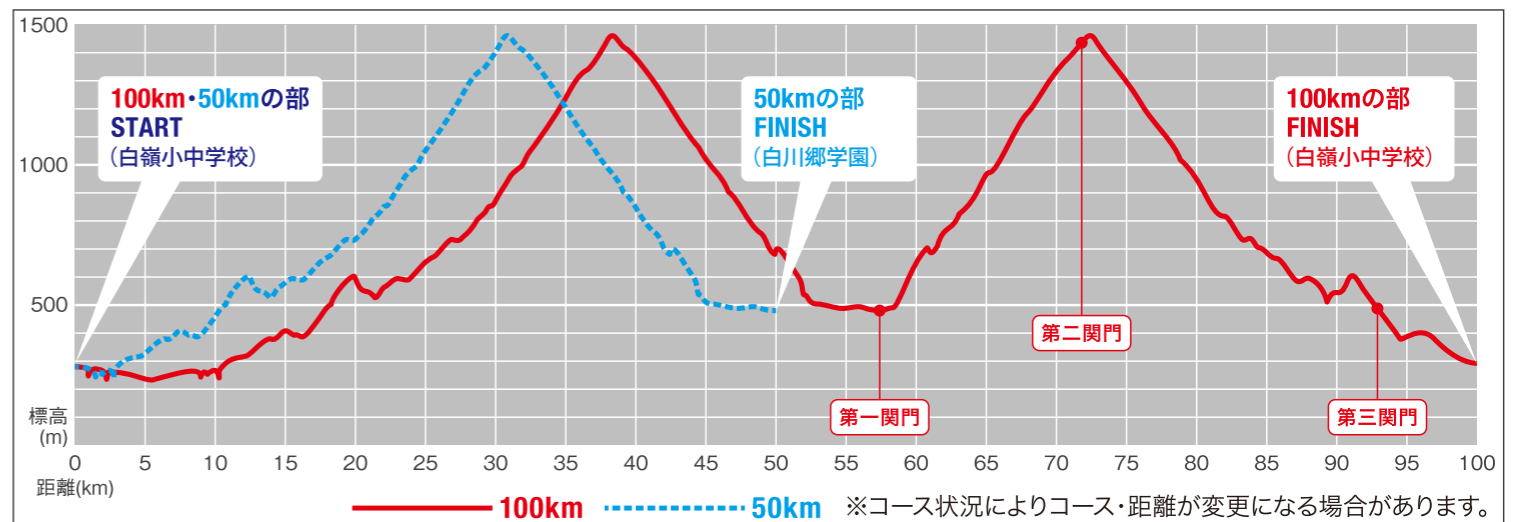

第3回 白山白川郷ウルトラマラソン コースマップ

関門時刻		
第1関門	58.3km	寺尾駐車場
【関門時刻 12:30 次の関門まで 13.5km】		
第2関門	71.8km	三方岩駐車場
【関門時刻 15:00 次の関門まで 19.9km】		
第3関門	91.7km	一里野温泉
【関門時刻 17:40 次の関門まで 8.3km】		
FINISH 関門		白嶺小中学校
【FINISH 制限時刻 19:00】		

※コース状況によりコース・距離が変更になる場合があります。