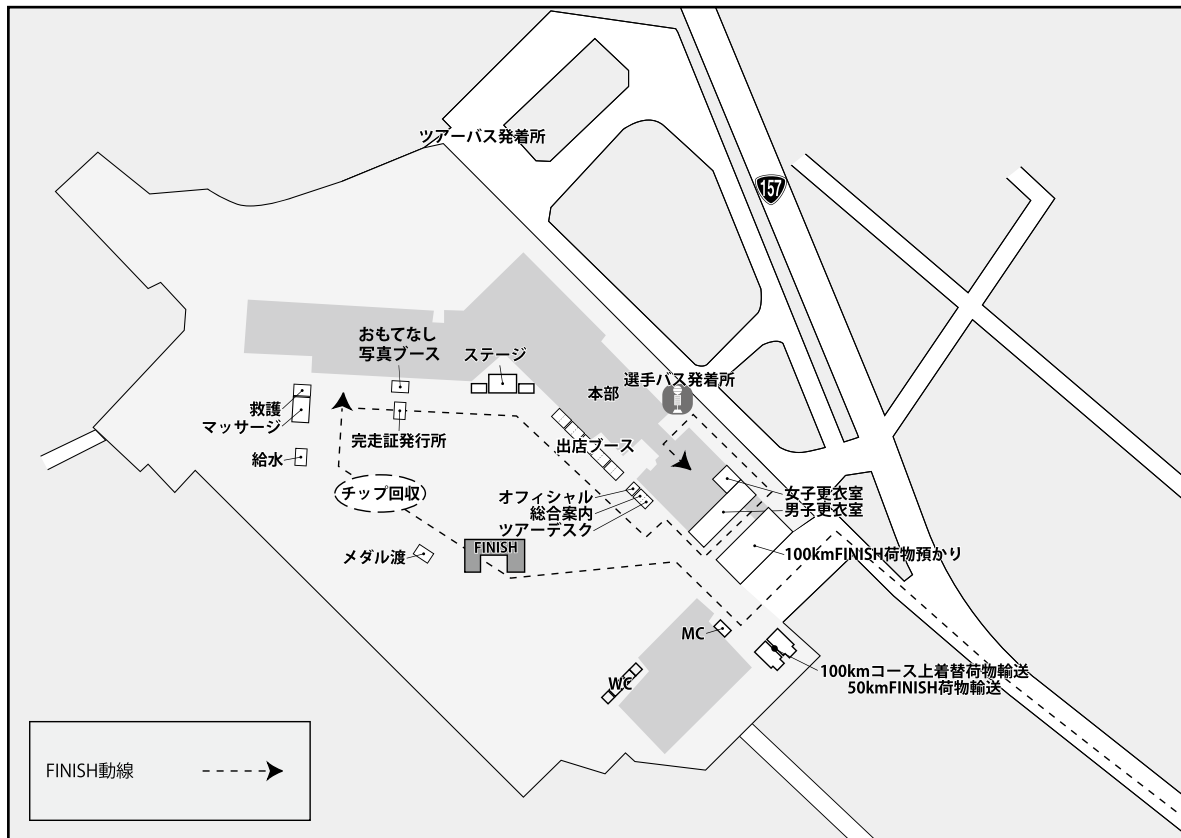

◆【全種目 START 会場 - 100kmFINISH 会場】白嶺小中学校

◆【50kmFINISH 会場】白川郷学園