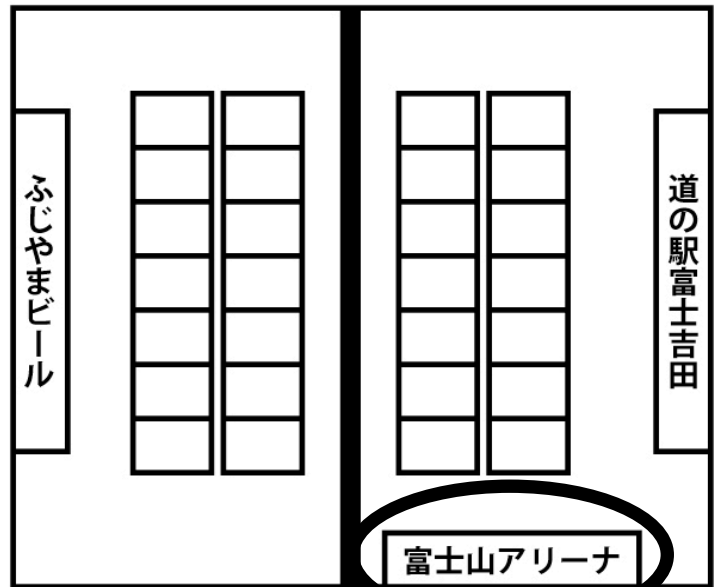

19th チャレンジ富士五湖 受付来場者駐車場

お願い

受付会場までお車でお越しの方は、図内の「P1」「P2」に駐車頂くようお願いいたします。
道の駅、富士山アリーナ前の駐車場は、一般来場者様用に空けていただくようお願いいたします。
参加者の皆様にはご不便をお掛けいたしますが、ご理解のほどお願いいたします。

チャレンジ富士五湖事務局

↑ 至山中湖

道の駅
富士吉田

至河口湖
↓

山梨県富士吉田市新屋1936番地

受付会場