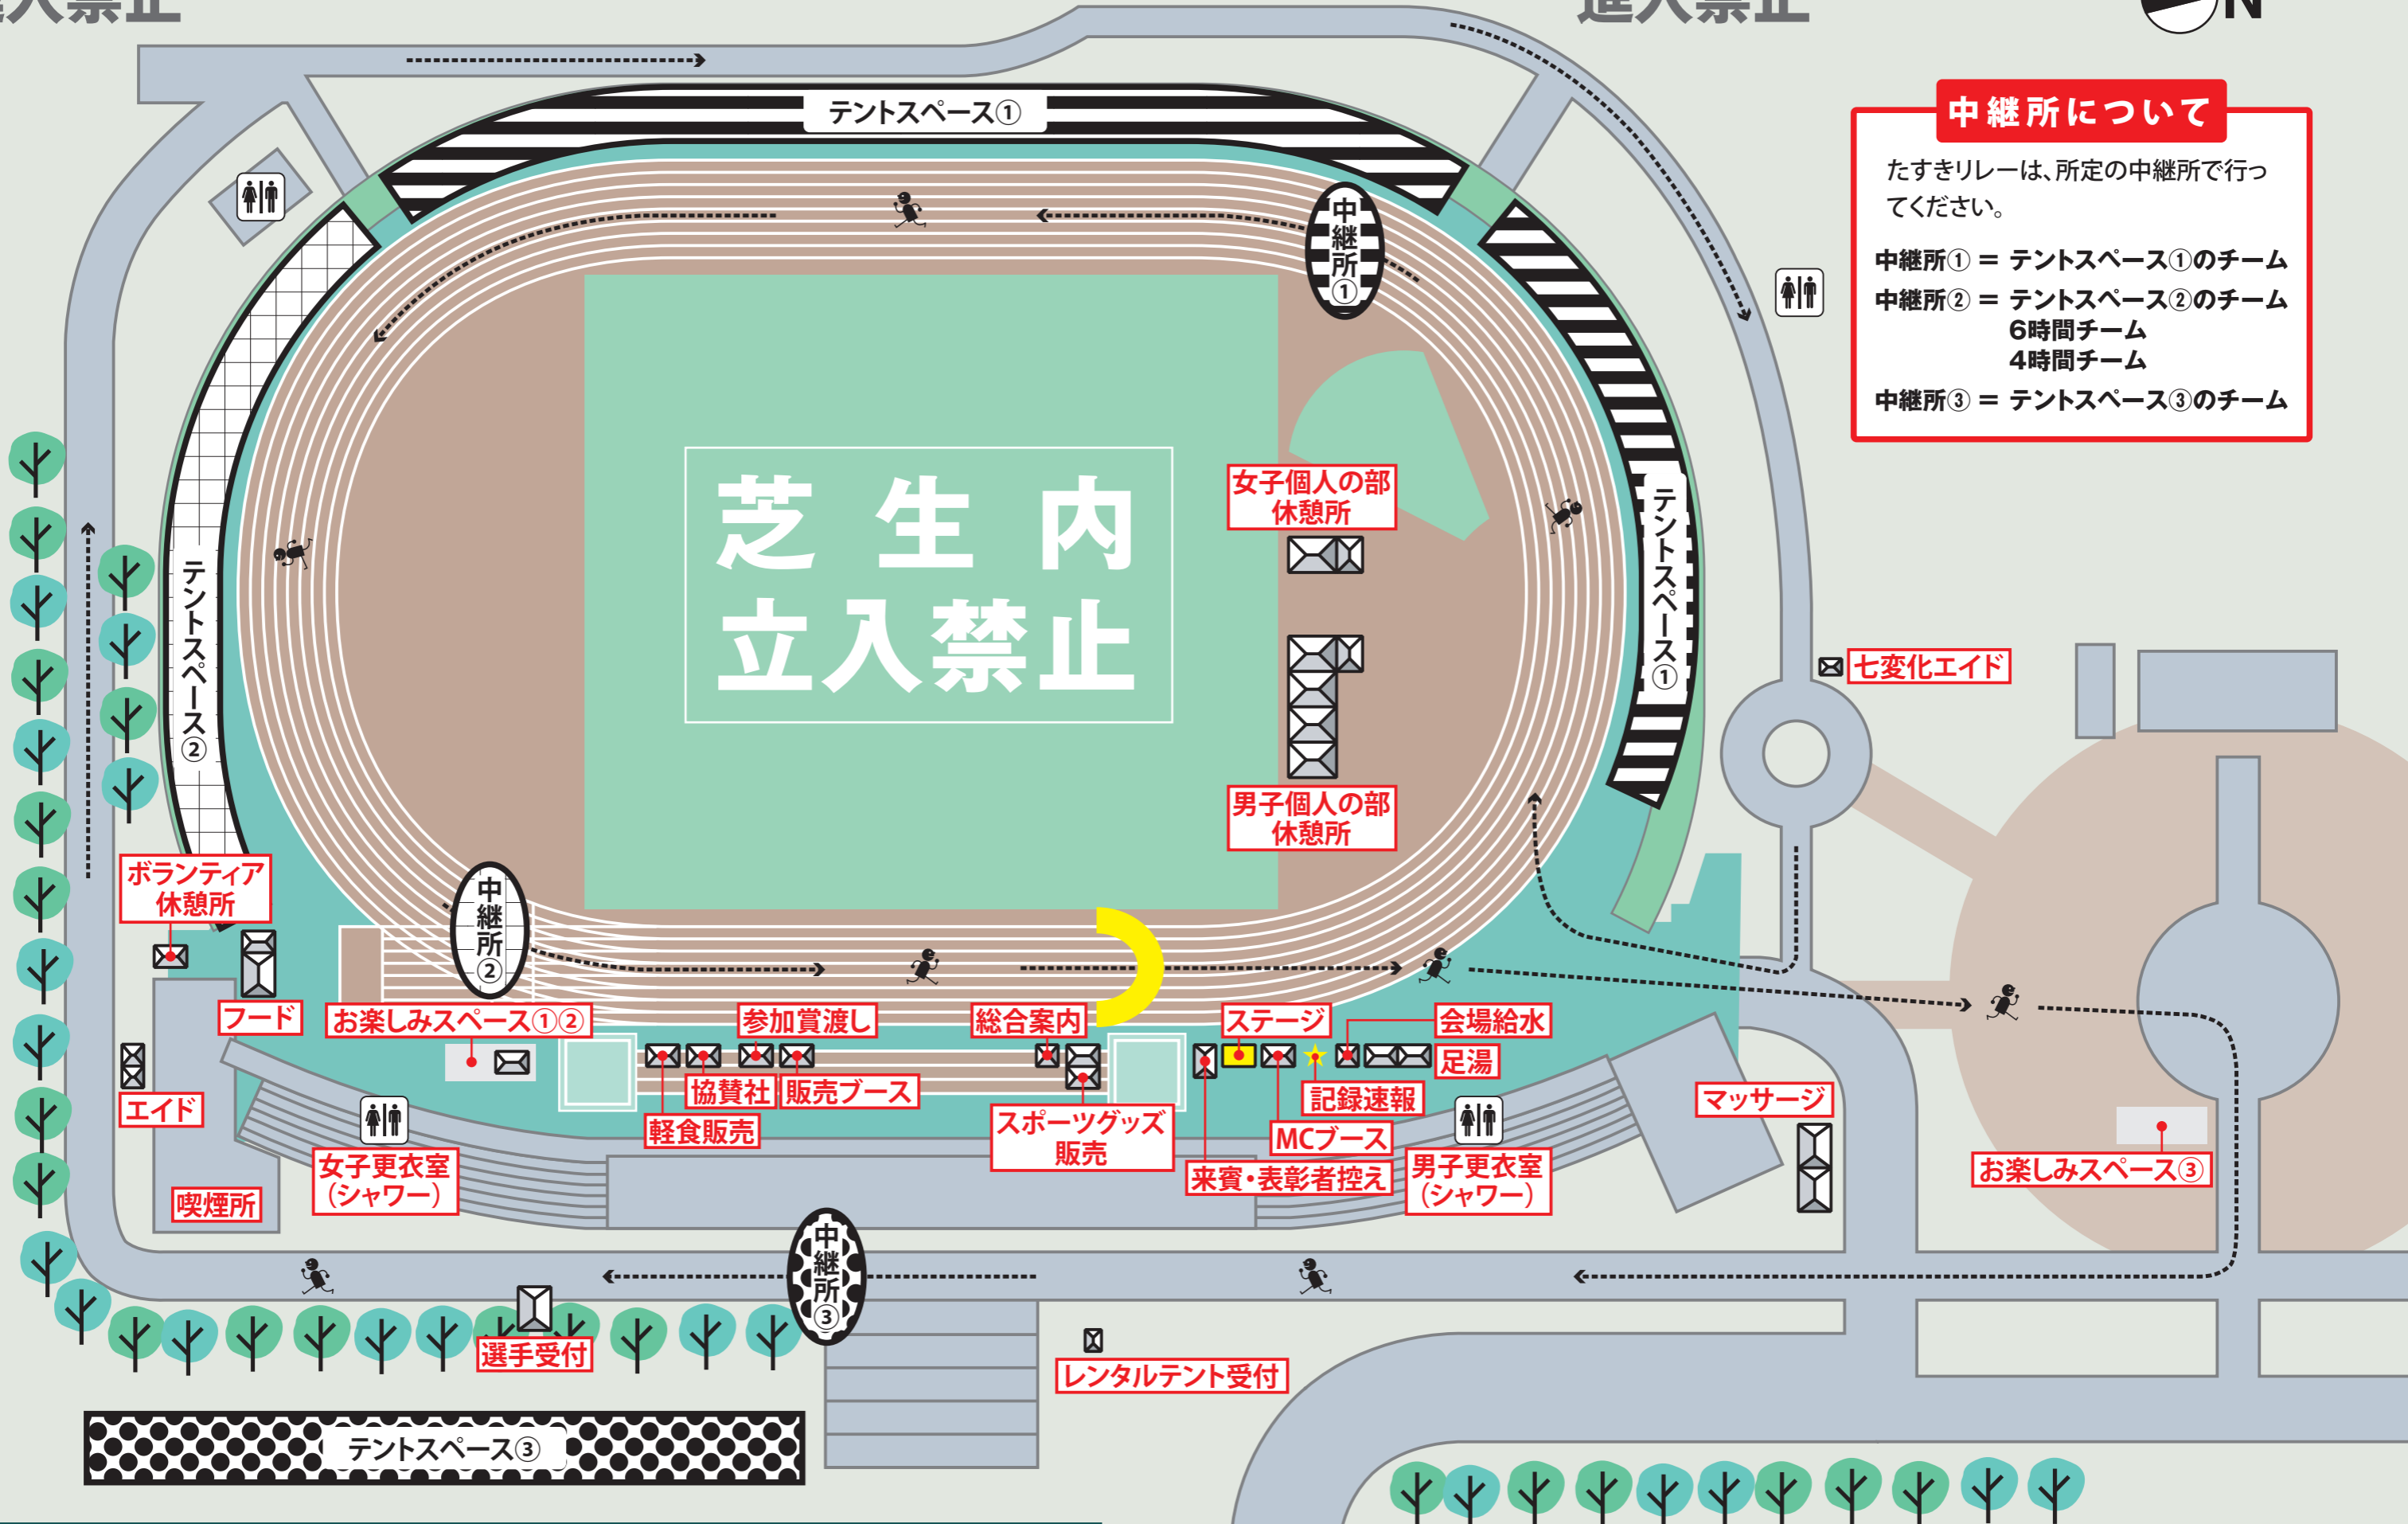

進入禁止

進入禁止

**中継所について**

たすきリレーは、所定の中継所で行ってください。

- 中継所① = テントスペース①のチーム
- 中継所② = テントスペース②のチーム  
6時間チーム  
4時間チーム
- 中継所③ = テントスペース③のチーム

芝生内  
立入禁止

**ゴミステーション**  
種目ごとに開設時間が異なります