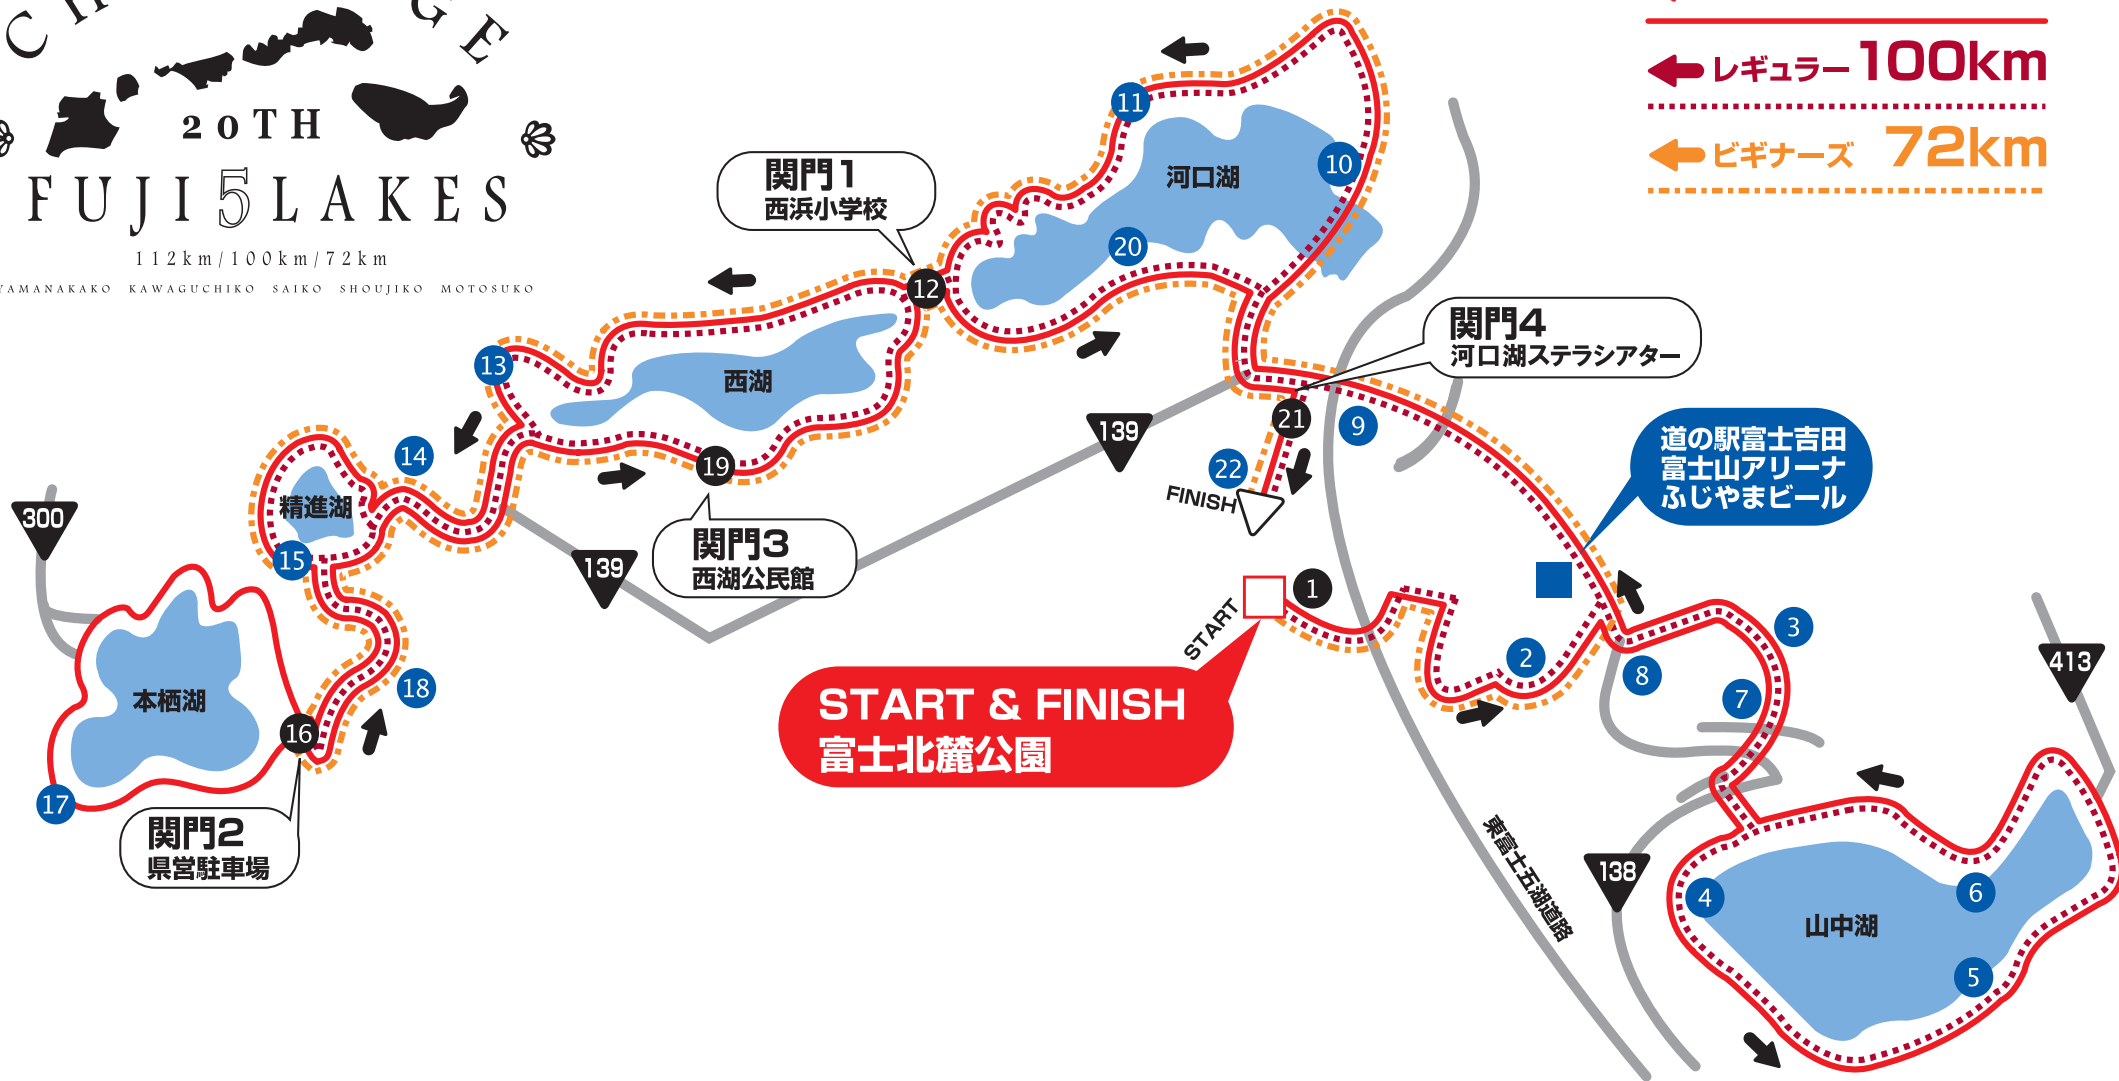

# CHALLENGE 20TH FUJI 5 LAKES

112km/100km/72km

YAMANAKA KAWAGUCHI SAIKO SHOUJIKI MOTOSUKO

← チャレンジ 112km  
← レギュラー 100km  
← ビギナーズ 72km

**START & FINISH**  
富士北麓公園

コース高低図 (チャレンジ112kmの部)

関門	ポイント	112km			100km			72km		
		距離	時刻	経過時間	距離	時刻	経過時間	距離	時刻	経過時間
スタート	富士北麓公園	0.0km	4:30		0.0km	5:00		0.0km	8:00	
関門①	西浜小中学校	51.6km	12:00	7時間30分	51.6km	12:00	7時間00分	23.9km	12:00	4時間00分
関門②	本栖湖県営駐車場	69.8km	14:30	10時間00分	69.8km	14:30	9時間30分	42.1km	14:30	6時間30分
関門③	西湖公民館	93km	17:00	12時間30分	81.2km	17:00	12時間00分	53.5km	17:00	9時間00分
関門④	河口湖ステラシアター	106.9km	18:20	13時間50分	95.1km	18:20	13時間20分	67.5km	18:20	10時間20分
フィニッシュ	富士北麓公園	112km	19:00	14時間30分	100.2km	19:00	14時間00分	72.5km	19:00	11時間00分