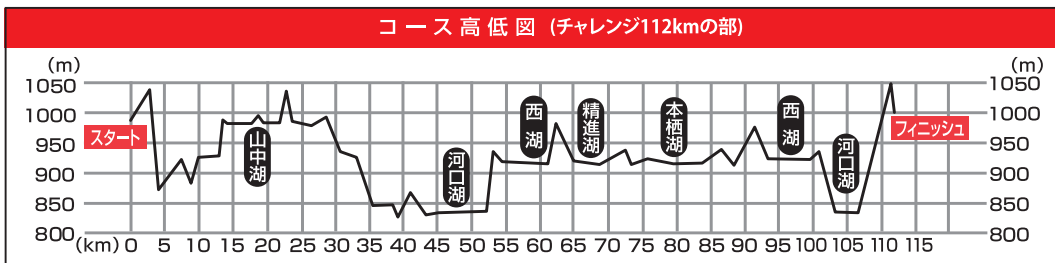

# CHALLENGE 20TH FUJI 5 LAKES

112km/100km/72km

YAMANAKA KAWAGUCHI SAIKO SHOUJIKI MOTOSUKO

← チャレンジ 112km  
← レギュラー 100km  
← ビギナーズ 72km

**START & FINISH**  
富士北麓公園

コース高低図 (チャレンジ112kmの部)

関門	ポイント	112km			100km			72km		
		距離	時刻	経過時間	距離	時刻	経過時間	距離	時刻	経過時間
スタート	富士北麓公園	0.0km	4:30		0.0km	5:00		0.0km	8:00	
関門①	西浜小中学校	51.6km	12:00	7時間30分	51.6km	12:00	7時間00分	23.9km	12:00	4時間00分
関門②	本栖湖県営駐車場	69.8km	14:30	10時間00分	69.8km	14:30	9時間30分	42.1km	14:30	6時間30分
関門③	西湖公民館	93km	17:00	12時間30分	81.2km	17:00	12時間00分	53.5km	17:00	9時間00分
関門④	河口湖ステラシアター	106.9km	18:20	13時間50分	95.1km	18:20	13時間20分	67.5km	18:20	10時間20分
フィニッシュ	富士北麓公園	112km	19:00	14時間30分	100.2km	19:00	14時間00分	72.5km	19:00	11時間00分