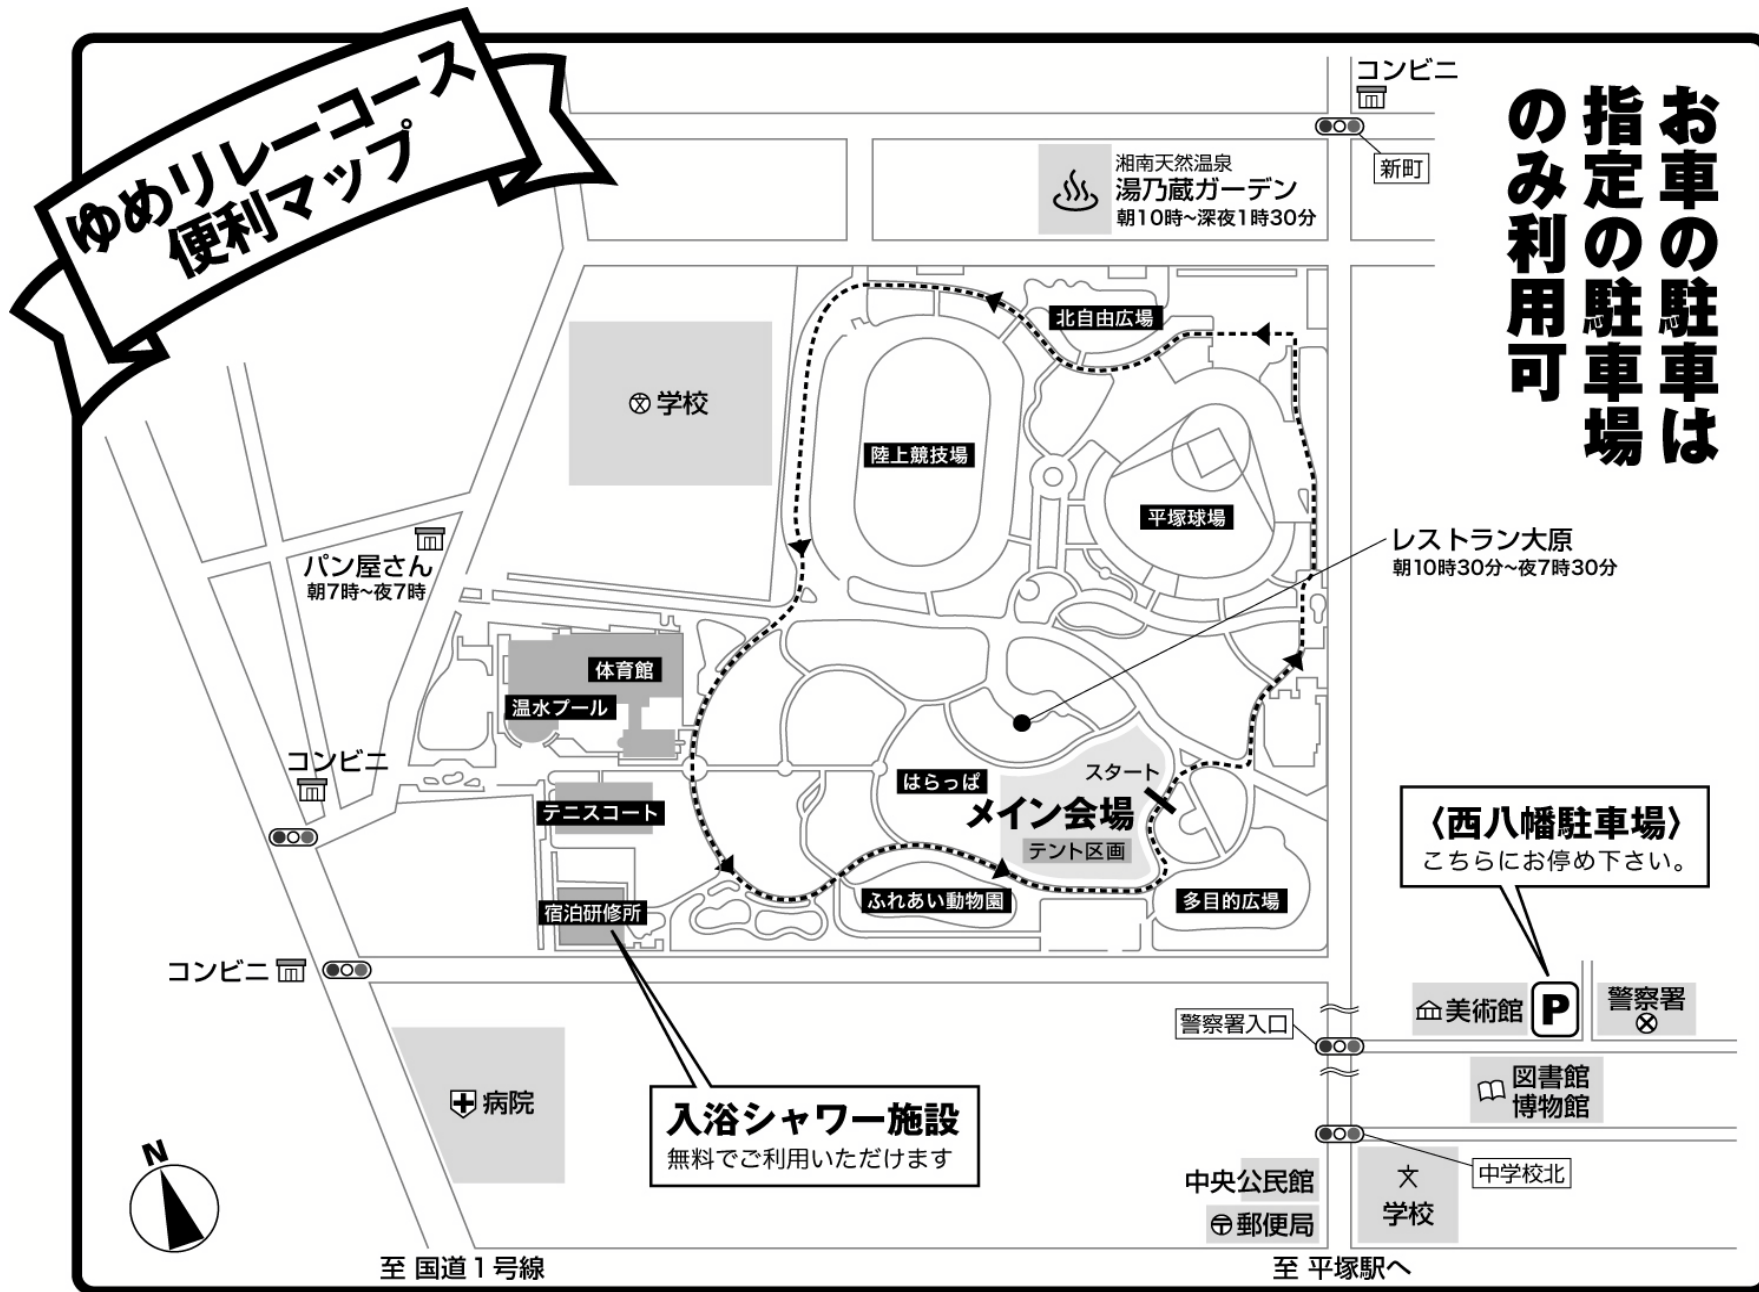

決定次第、大会ホームページに掲載します。
会場図は最終調整中です。

お車の駐車は
指定の駐車場
のみ利用可

レストラン大原
朝10時30分~夜7時30分

〈西八幡駐車場〉
こちらにお停め下さい。

入浴シャワー施設
無料でご利用いただけます

駐車場はスペースが限られています。できるだけ公共交通機関をご利用ください。