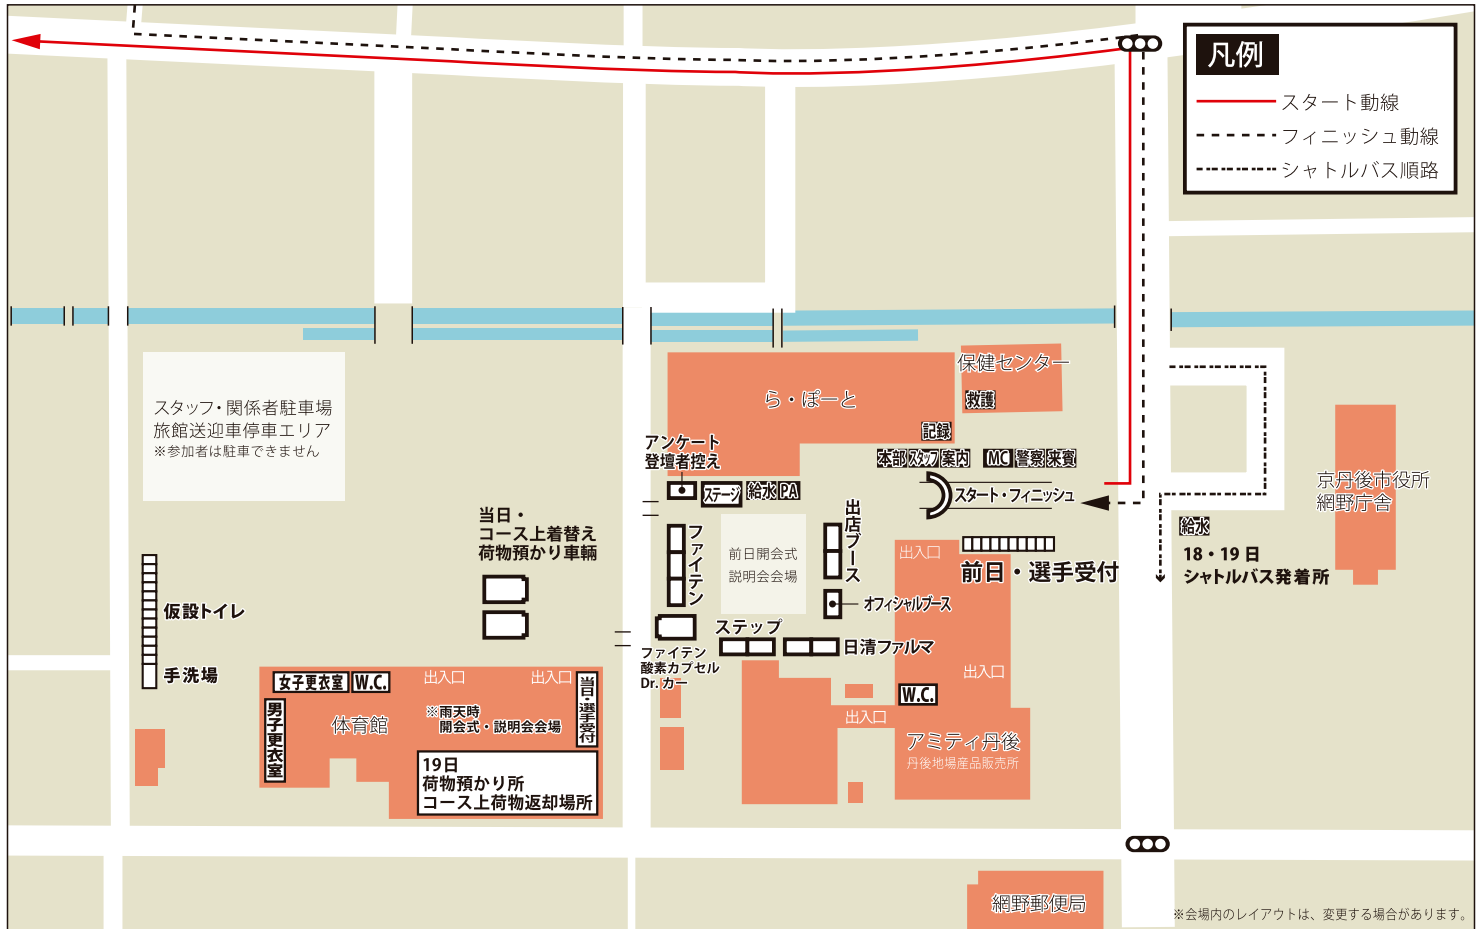

# 会場図

## 〈網野会場 (アミティ丹後 100km の部スタート 午前4時30分)〉

## 〈久美浜会場 (久美浜町カヌー艇庫 60km の部スタート 午前9時00分)〉