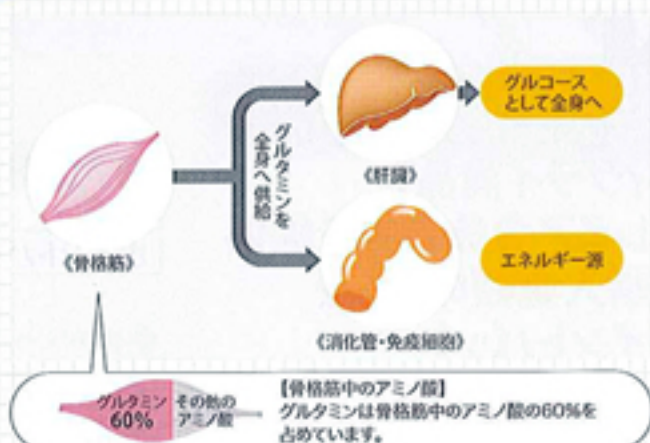

ウルトラ マラソンの 必需品!!

WGH Pro

ウィグライ プロ

小麦から生まれたグルタミンサプリメント

ウルトラマラソンの時に使いたい
サプリメント No.1

2010年5月
20th チャレンジ富士五湖会場での
アンケート回答数:610名

運動時にはグルタミンが必要だ!!

運動するとグルタミンレベルが低下。

出典: Rennie MJ, Clin Sci, 61, 627-639 (1981)

さほど激しい運動でなくても、4時間で血中グルタミンは約30%減少します。運動終了後、血中グルタミン量が元に戻るまでには時間がかかります。

グルタミンとは運動に重要なアミノ酸です。

グルタミンは体内に一番多く存在し、多彩な機能を持ったアミノ酸です。通常、骨格筋から全身に供給されています。

WGH Pro

ウィグライプロ 15包入