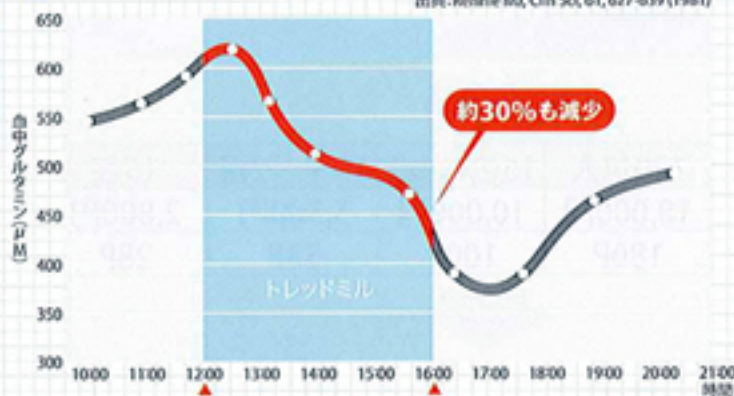

ウルトラ マラソンの 必需品!!

WGH Pro

ウィグライ プロ

小麦から生まれたグルタミンサプリメント

ウルトラマラソンの時に使いたい
サプリメント No.1

2010年5月
20th チャレンジ富士五湖会場での
アンケート回答数:610名

運動時にはグルタミンが必要だ!!

運動するとグルタミンレベルが低下。

出典: Rennie MJ, Clin Sci, 61, 627-639 (1981)

さほど激しい運動でなくても、4時間で血中グルタミンは約30%減少します。運動終了後、血中グルタミン量が元に戻るまでには時間がかかります。

グルタミンとは運動に重要なアミノ酸です。

グルタミンは体内に一番多く存在し、多彩な機能を持ったアミノ酸です。通常、骨格筋から全身に供給されています。

WGH Pro

ウィグライプロ 15包入