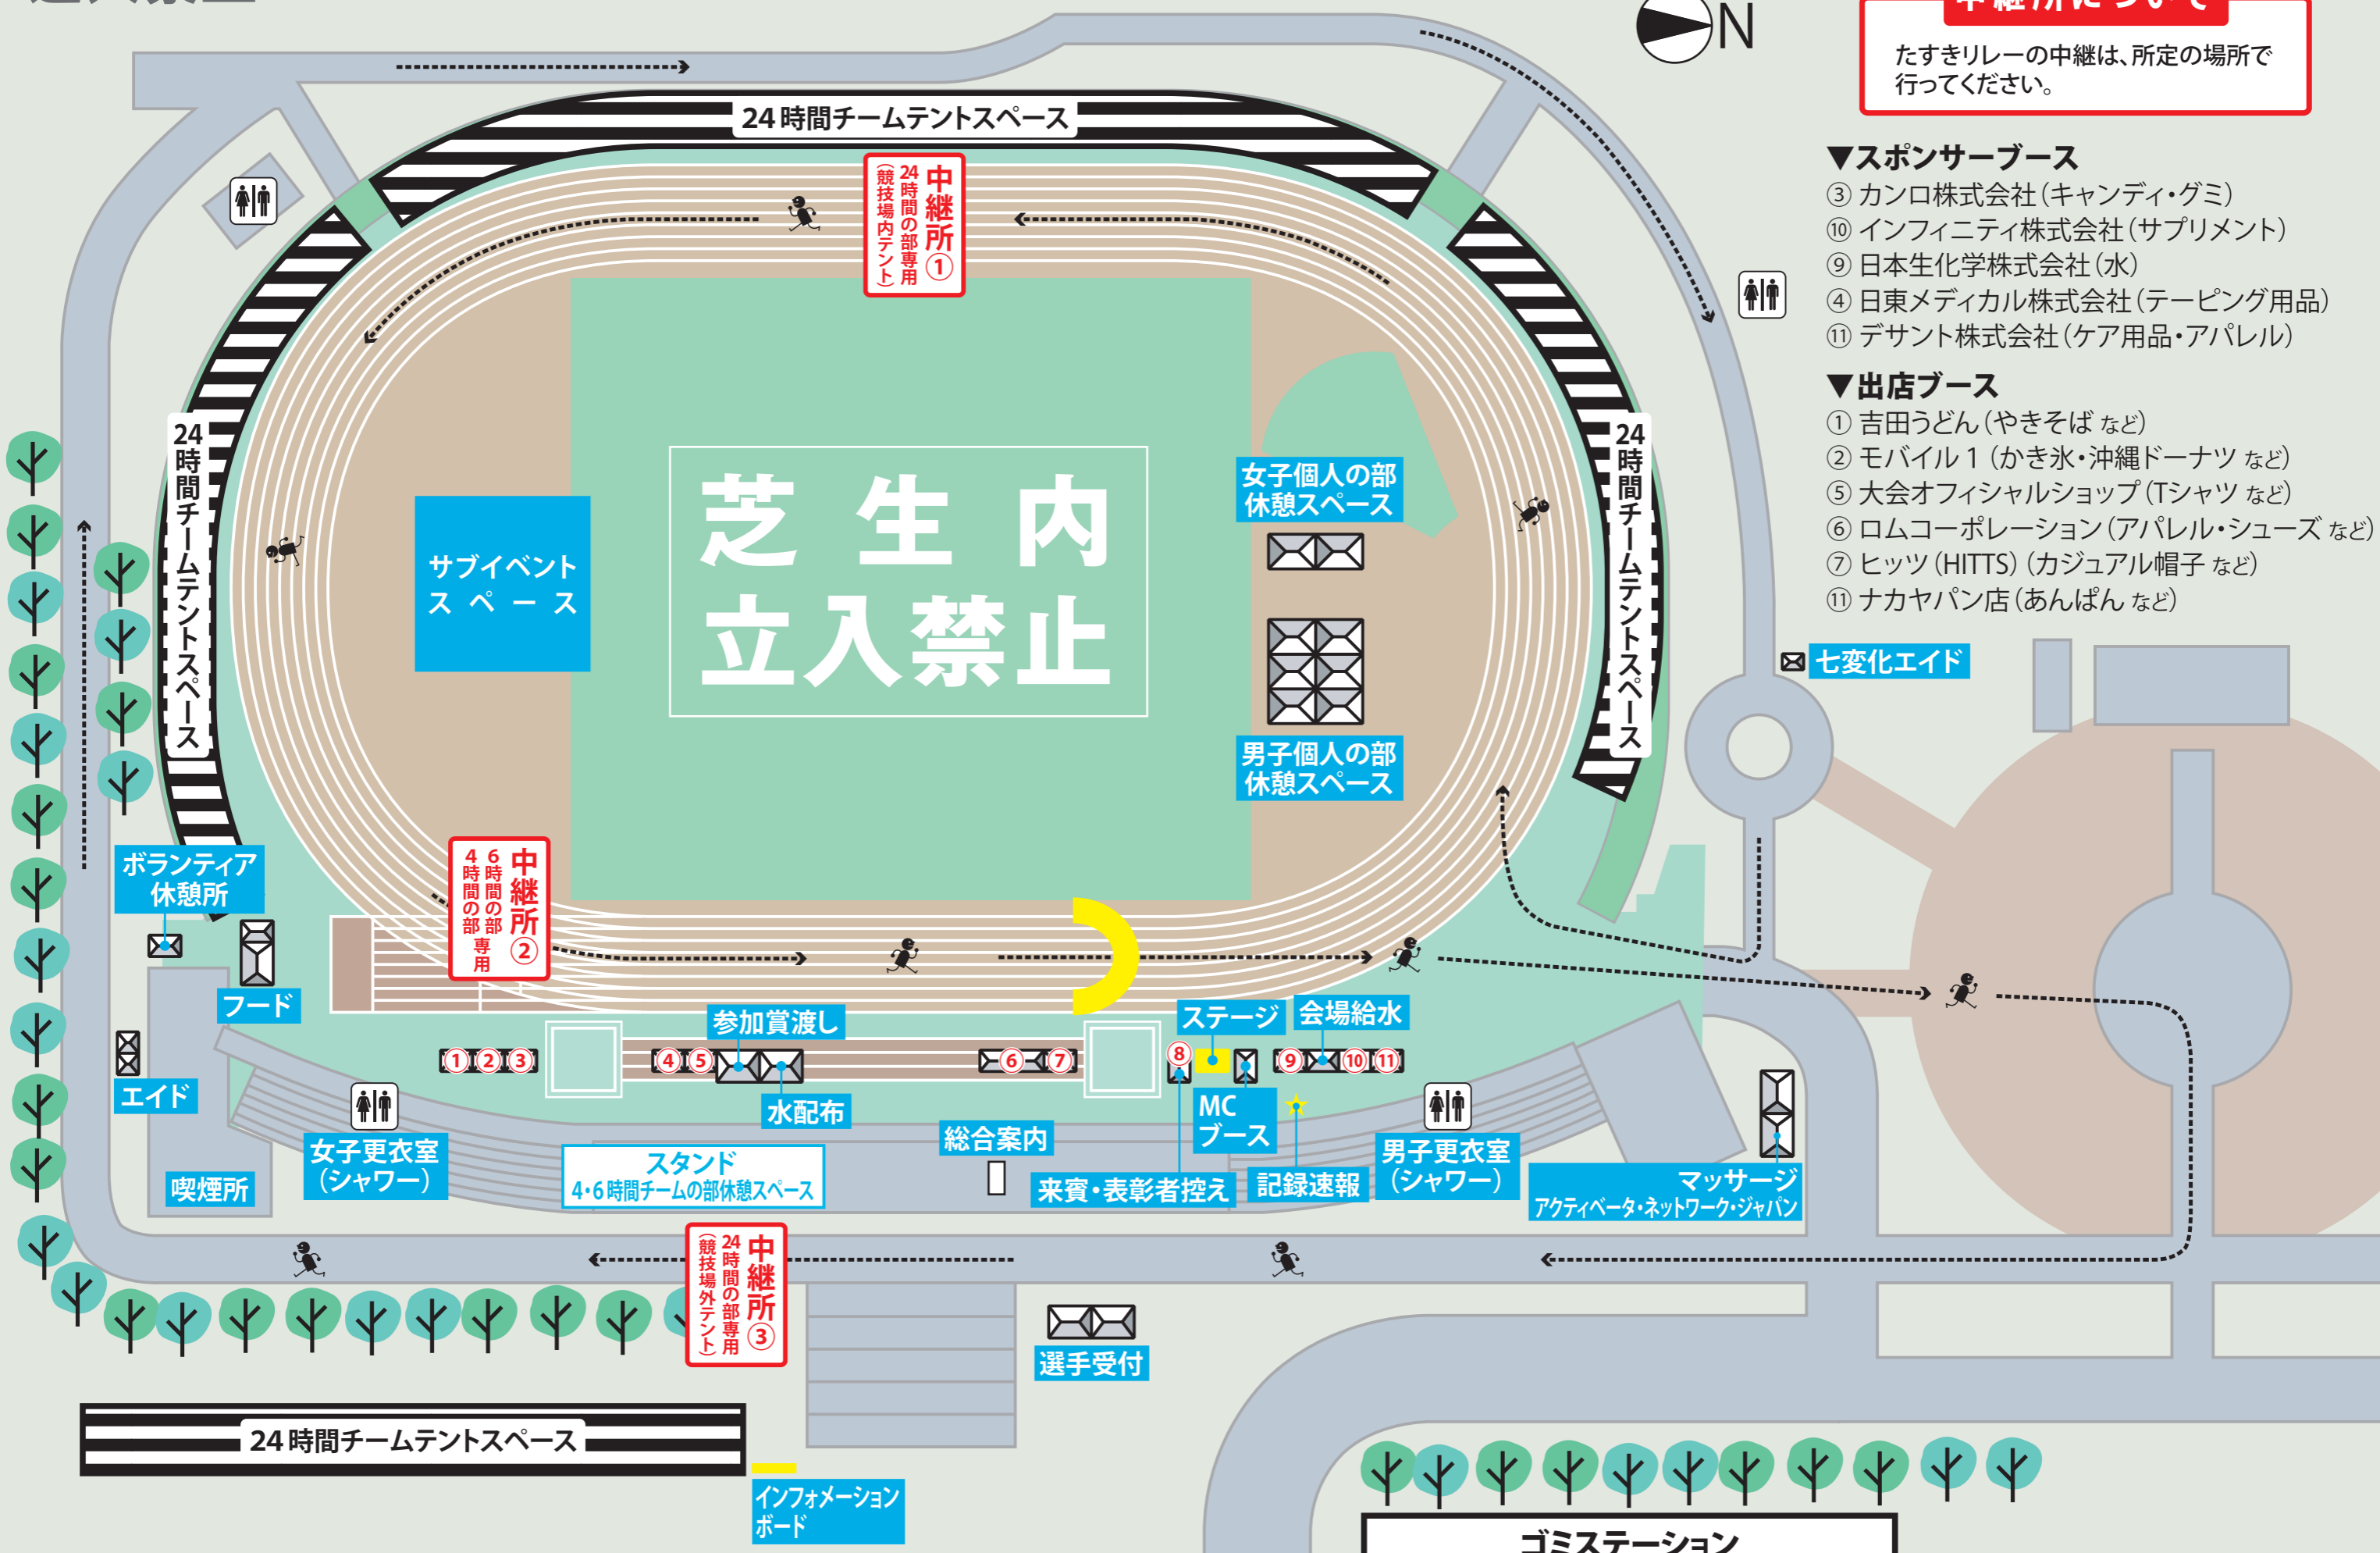

進入禁止

中継所について

たすきリレーの中継は、所定の場所で行ってください。

▼スポンサーブース

- ③ カンロ株式会社 (キャンディ・グミ)
- ⑩ インフィニティ株式会社 (サプリメント)
- ⑨ 日本生化学株式会社 (水)
- ④ 日東メディカル株式会社 (テーピング用品)
- ⑪ デサント株式会社 (ケア用品・アパレル)

▼出店ブース

- ① 吉田うどん (やきそば など)
- ② モバイル1 (かき氷・沖縄ドーナツ など)
- ⑤ 大会オフィシャルショップ (Tシャツ など)
- ⑥ ロムコーポレーション (アパレル・シューズ など)
- ⑦ ヒッツ (HITTS) (カジュアル帽子 など)
- ⑪ ナカヤパン店 (あんぱん など)

七変化エイド

ゴミステーション

種目ごとに開設時間が異なります。
時間はマネージャー会議でお知らせします。