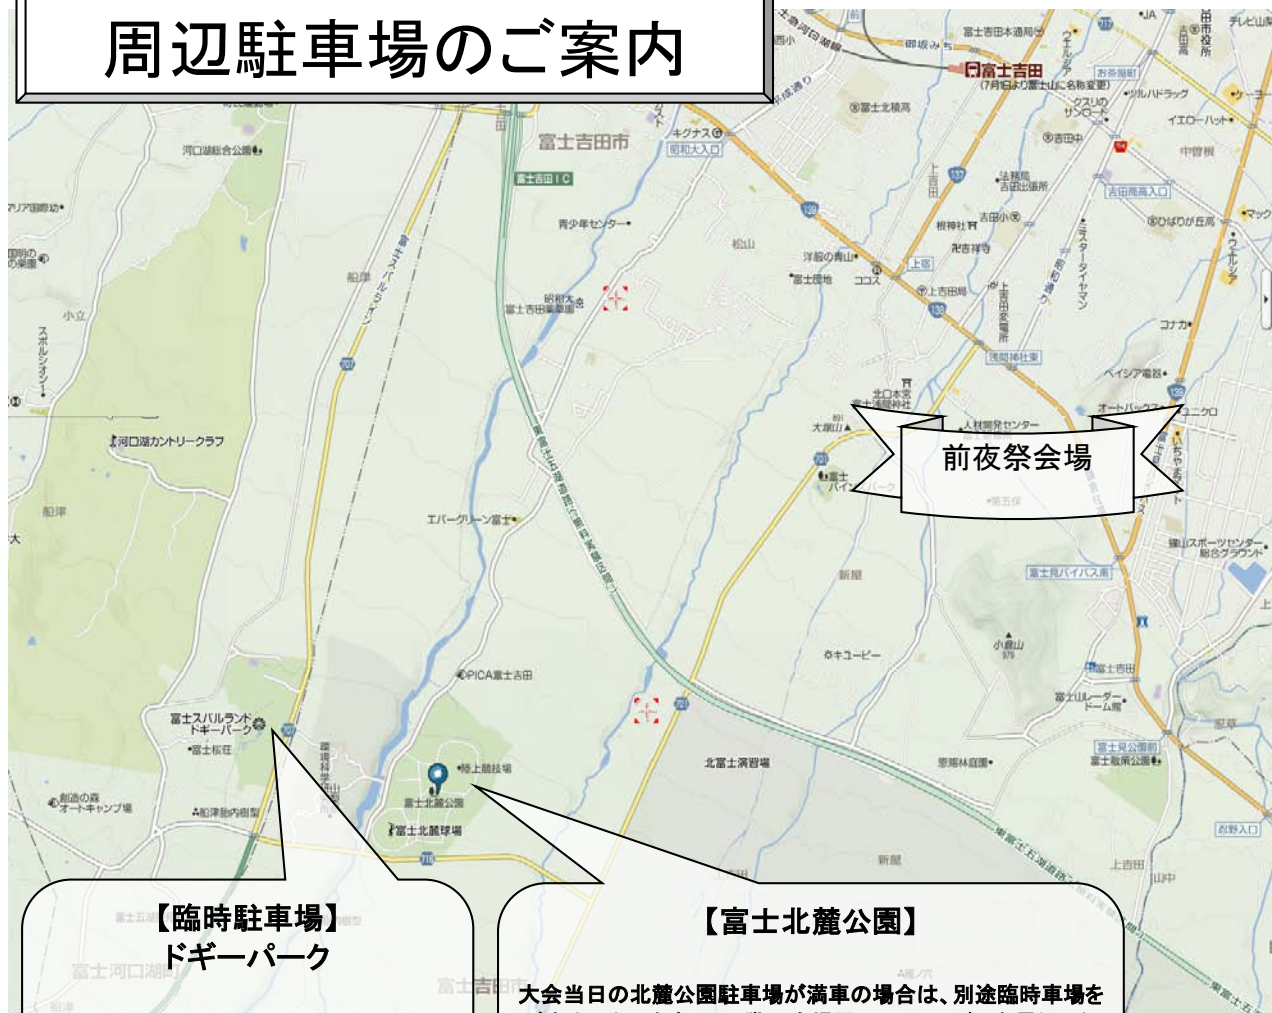

# 21stチャレンジ富士五湖 周辺駐車場ののご案内

## 【臨時駐車場】 ドギーパーク

大会当日の北麓公園駐車場が満車の場合は、別途臨時会場をご利用ください。  
会場間の移動にはシャトルバスを運行いたします。  
各種目時間に余裕を持って

## 【富士北麓公園】

大会当日の北麓公園駐車場が満車の場合は、別途臨時会場をご案内いたします。その際は会場間のシャトルバスを運行いたします。  
各種目時間に余裕を持ってお越しください。  
大会会場の駐車場オープン時刻は午前3時です。  
前日は、20時に施錠します。

前日受付会場及び大会会場の駐車場は当日混雑が予想されます。  
駐車場台数にも限りがございますので、相乗りもしくは公共交通機関のご利用にご協力くだ