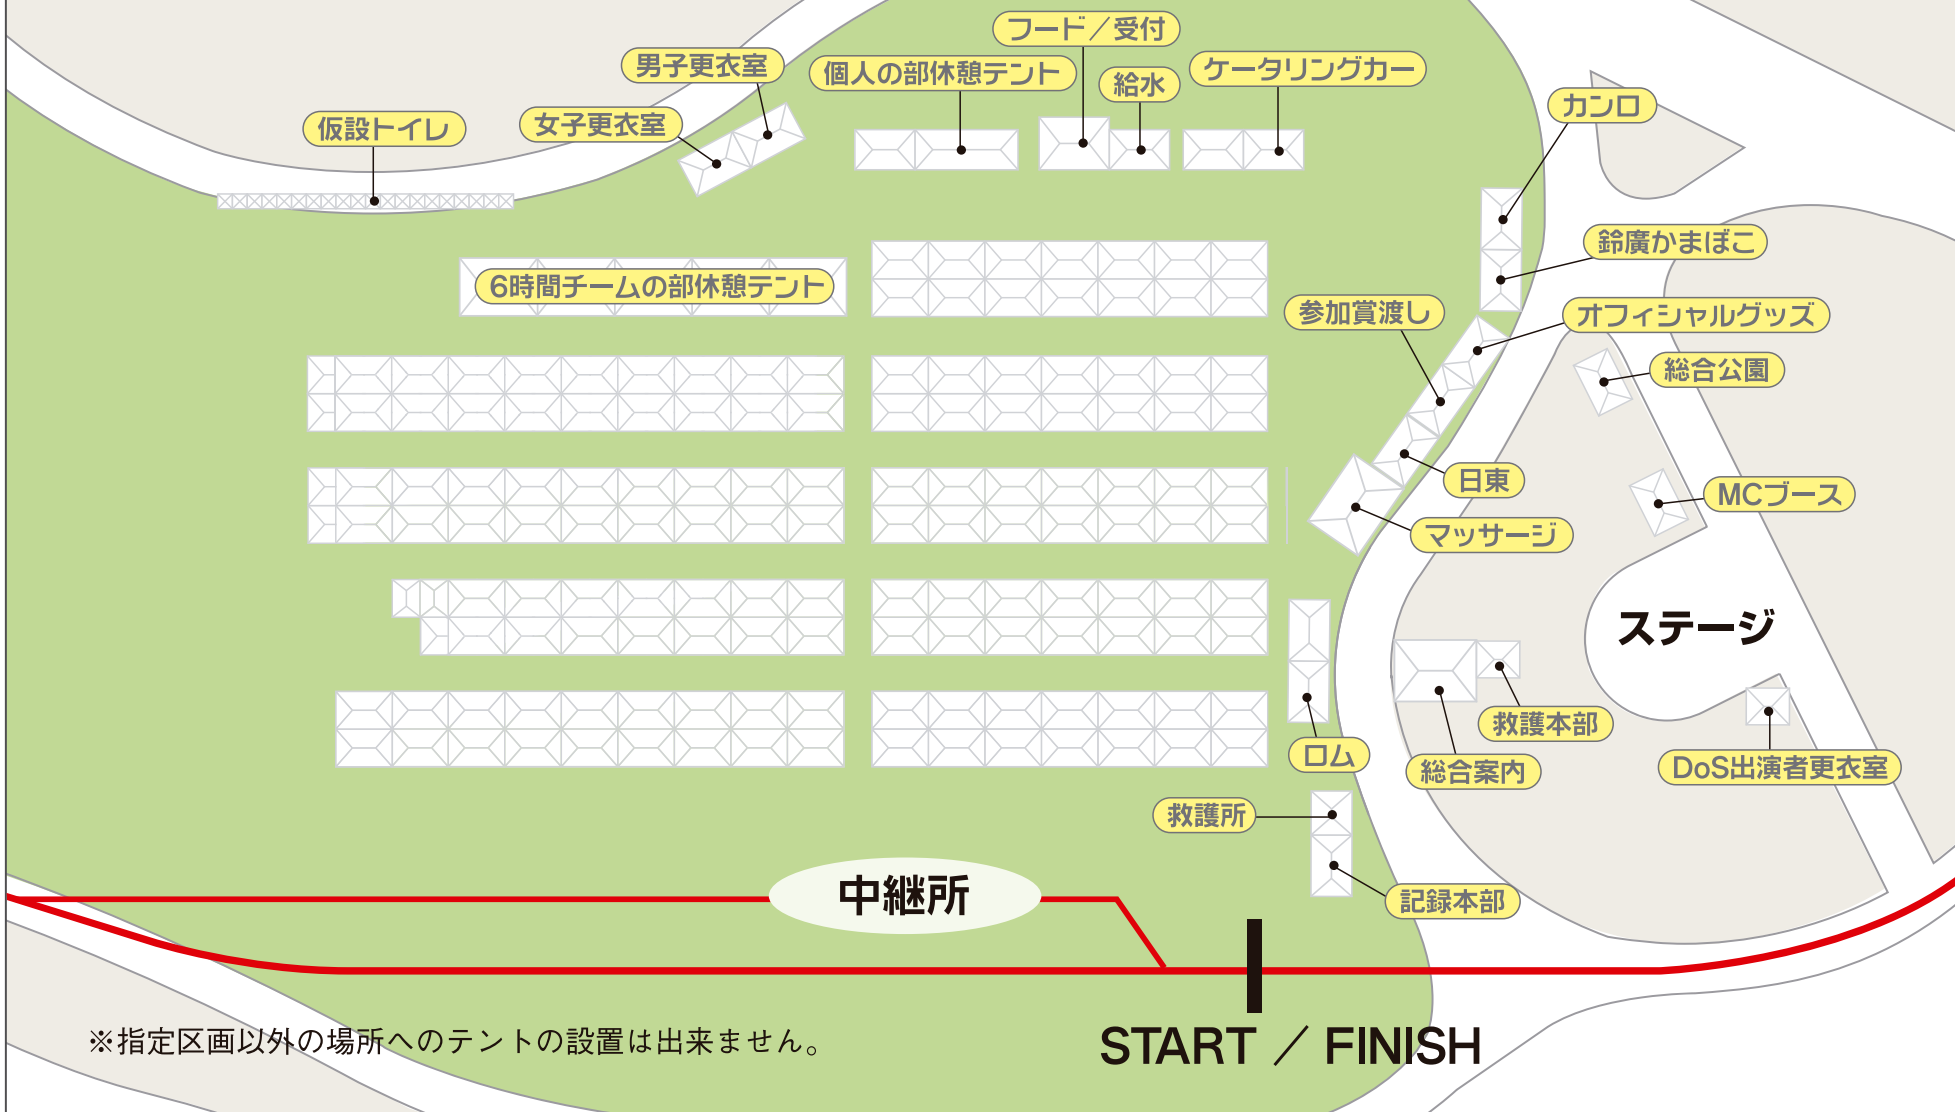

メイン会場(はらっぱ)

※指定区画以外の場所へのテントの設置は出来ません。

START / FINISH