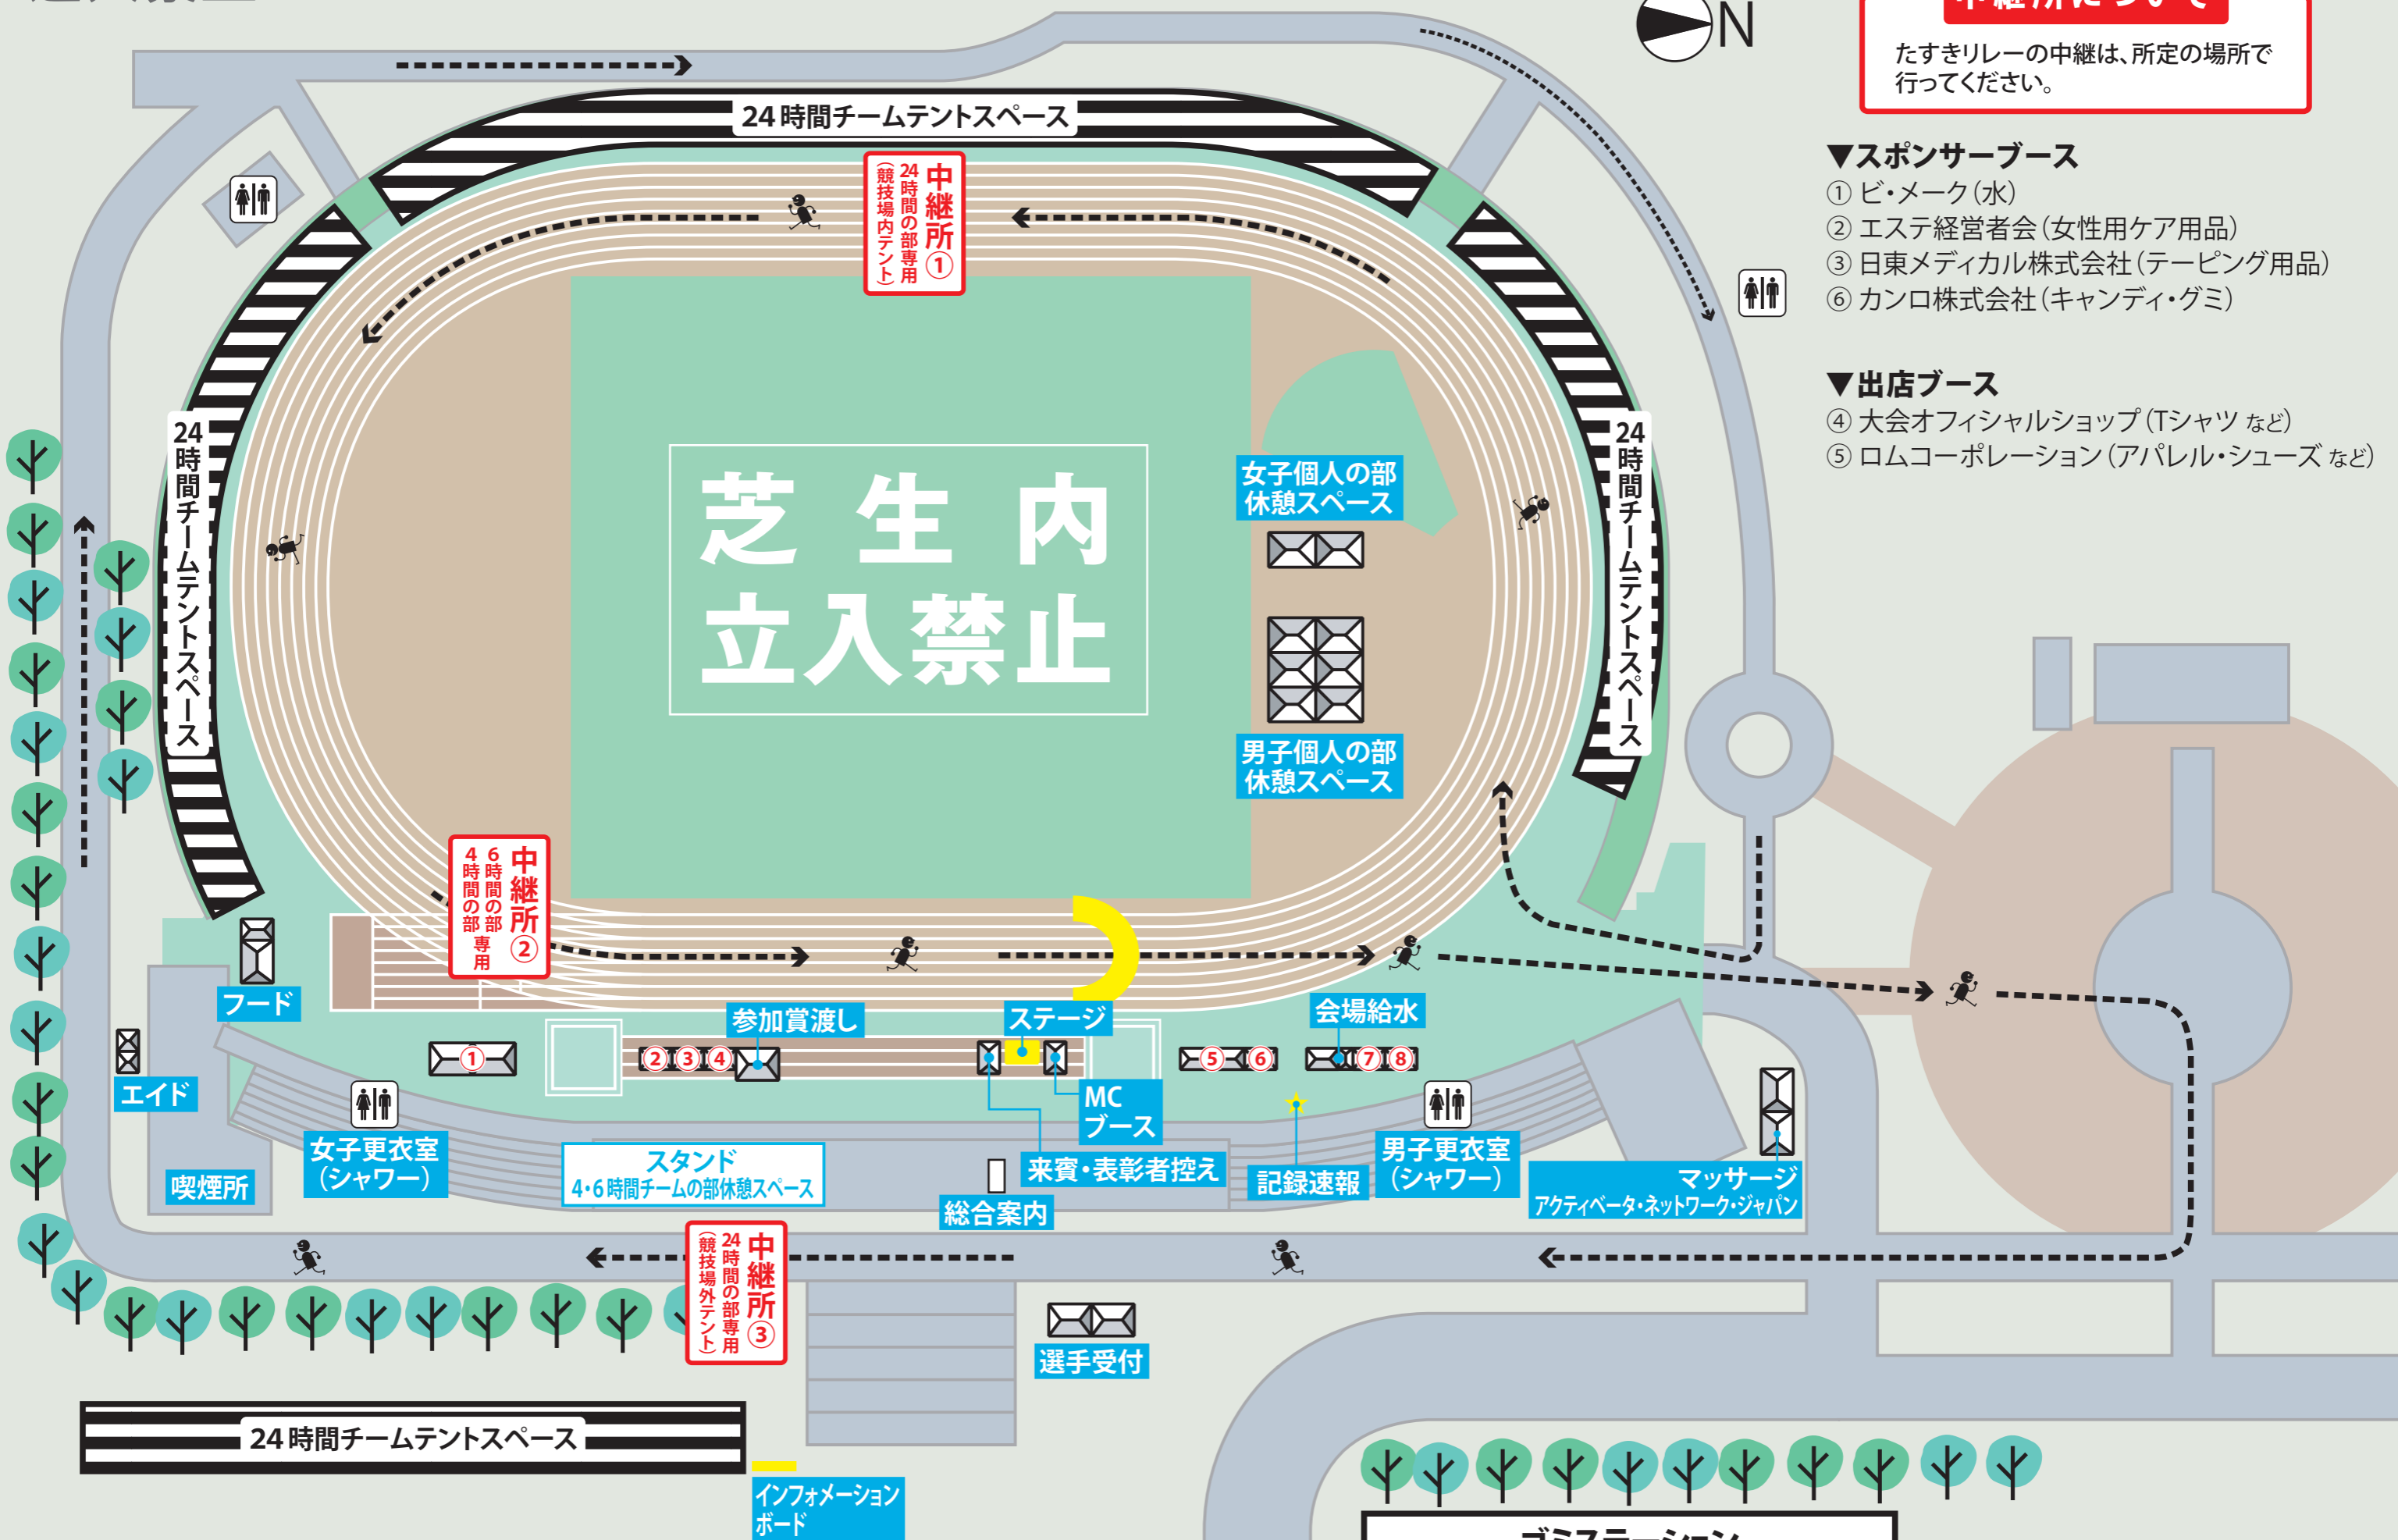

進入禁止

中継所について

たすきリレーの中継は、所定の場所で行ってください。

▼スポンサーブース

- ① ビ・メイク(水)
- ② エステ経営者会(女性用ケア用品)
- ③ 日東メディカル株式会社(テーピング用品)
- ⑥ カンロ株式会社(キャンディ・グミ)

▼出店ブース

- ④ 大会オフィシャルショップ(Tシャツなど)
- ⑤ ロムコーポレーション(アパレル・シューズなど)

芝生内
立入禁止

中継所③
24時間の部専用
(競技場外テント)

中継所②
6時間の部専用
4時間の部専用

中継所①
24時間の部専用
(競技場内テント)

ゴミステーション
種目ごとに開設時間が異なります。
時間はマネージャー会議でお知らせします。