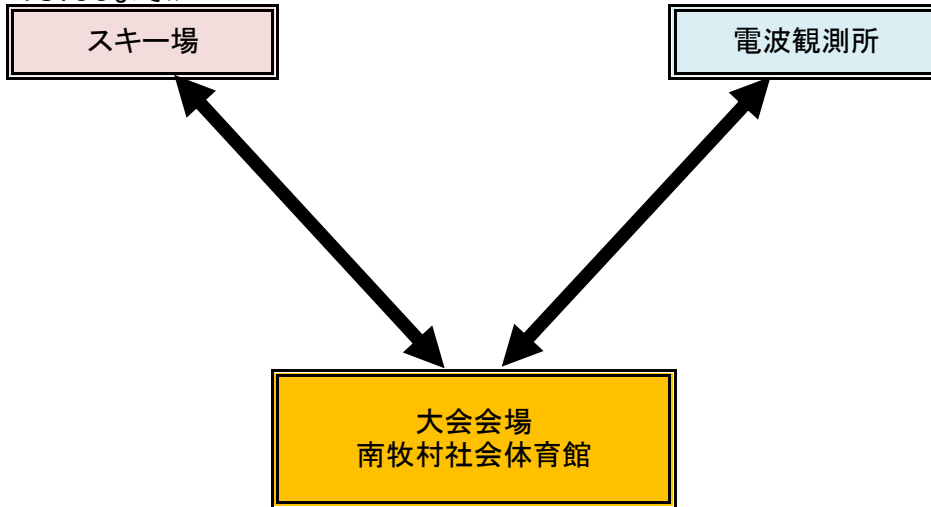

# 野辺山ショートマラソン バス運行スケジュール

《7:00~13:00まで》

＜スケジュール＞  
5/20(日)

時間	
7:00	
↓	往路:スキー場・電波観測所 ←→ 大会会場間
10:00	
10:30~	
↓	復路:スキー場・電波観測所 ←→ 大会会場間
13:00	