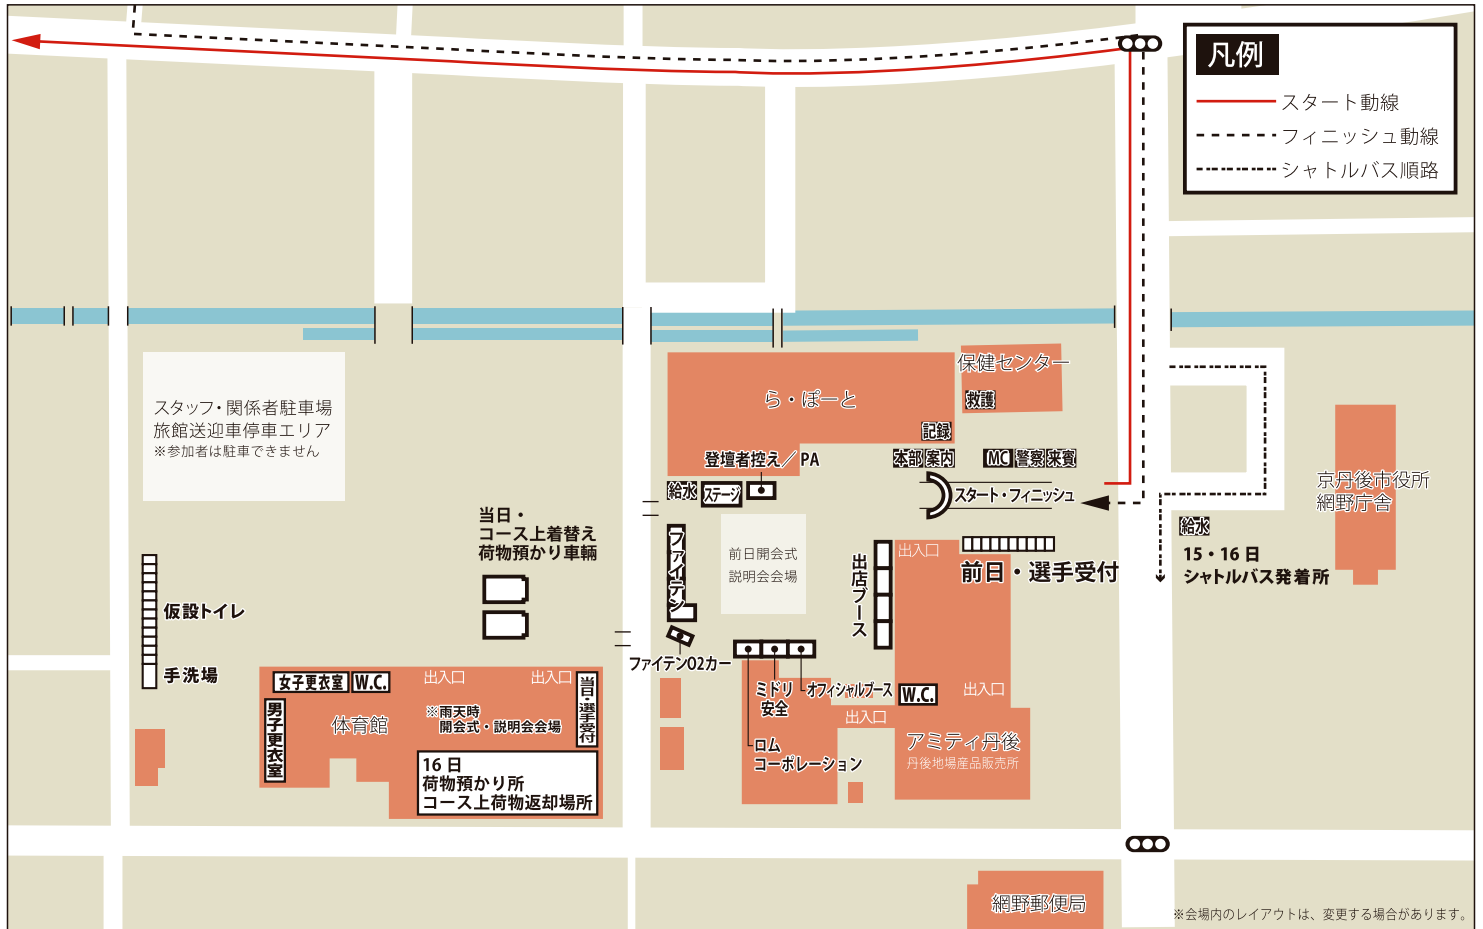

会場図

〈網野会場 (アミティ丹後 100km の部スタート 午前4時30分)〉

〈久美浜会場 (久美浜カヌー艇庫 60km の部スタート 午前9時00分)〉