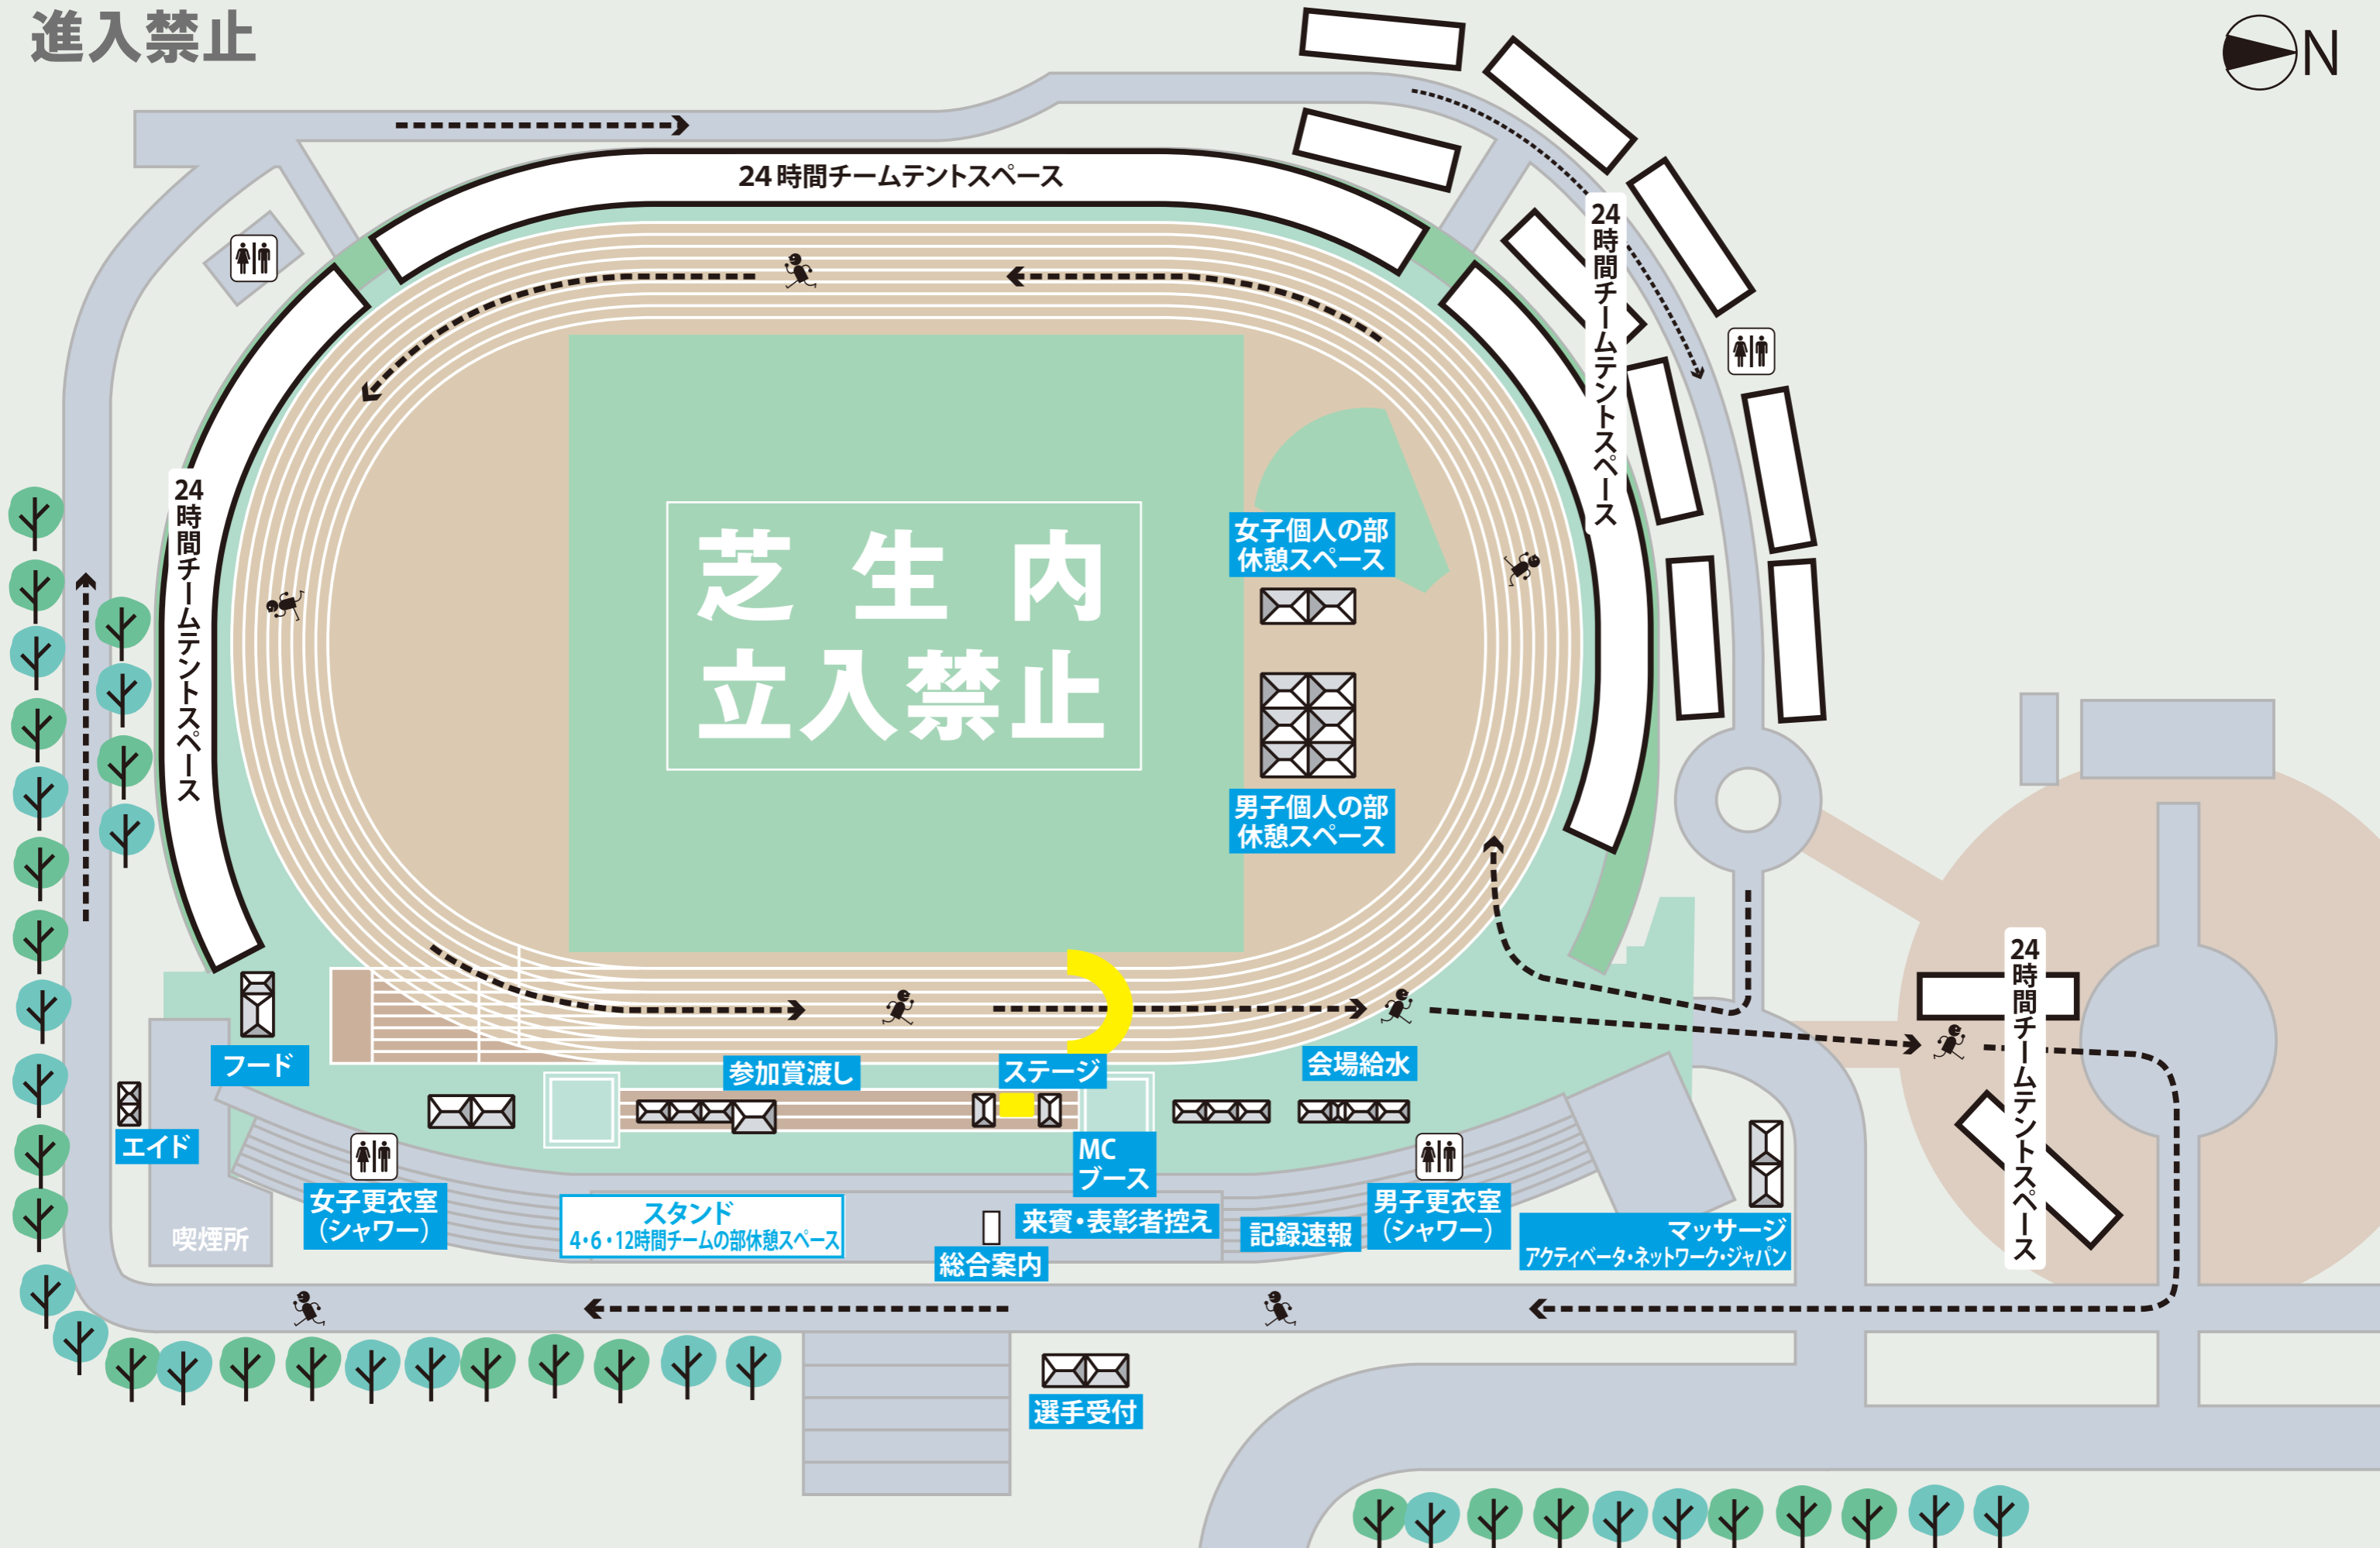

進入禁止

ゴミステーション
 種目ごとに開設時間が異なります。
 時間はマネージャー会議でお知らせします。

ご注意事項

※24 時間チームの部には、テントスペースをご用意しております。お申し込み先着順で競技場内か競技場外に分かれております。詳しい場所は、大会ホームページ内直前ニュースでお知らせいたします。

※競技場内の芝生は立ち入り禁止です。

※会場内は火気厳禁です。

※喫煙所以外でのタバコの喫煙は禁止です。

※会場内レイアウトは変更する場合がございます。予めご了承ください。

※リレーゾーンは競技場内に 3 箇所設置予定です。

※ゴミステーションの開設時間は以下の通りです。

時間		ゴミステーション開設時間			
		24時間チーム	12時間チーム	6時間チーム	4時間チーム
16日	18時30分～19時30分	-	-	●	-
17日	07時30分～08時30分	-	●	-	-
17日	12時00分～14時00分	●	-	-	●

※最近、マラソン大会をターゲットとした盗難事件が増えております。ランナーを装ってテント等に侵入し、金品を盗むという手口です。必ず一人はテントに残るなどの対策で、十分にご注意ください。

テントスペース、協賛企業のテント、中継所の位置等は、最終決定次第ホームページ等でお知らせします。