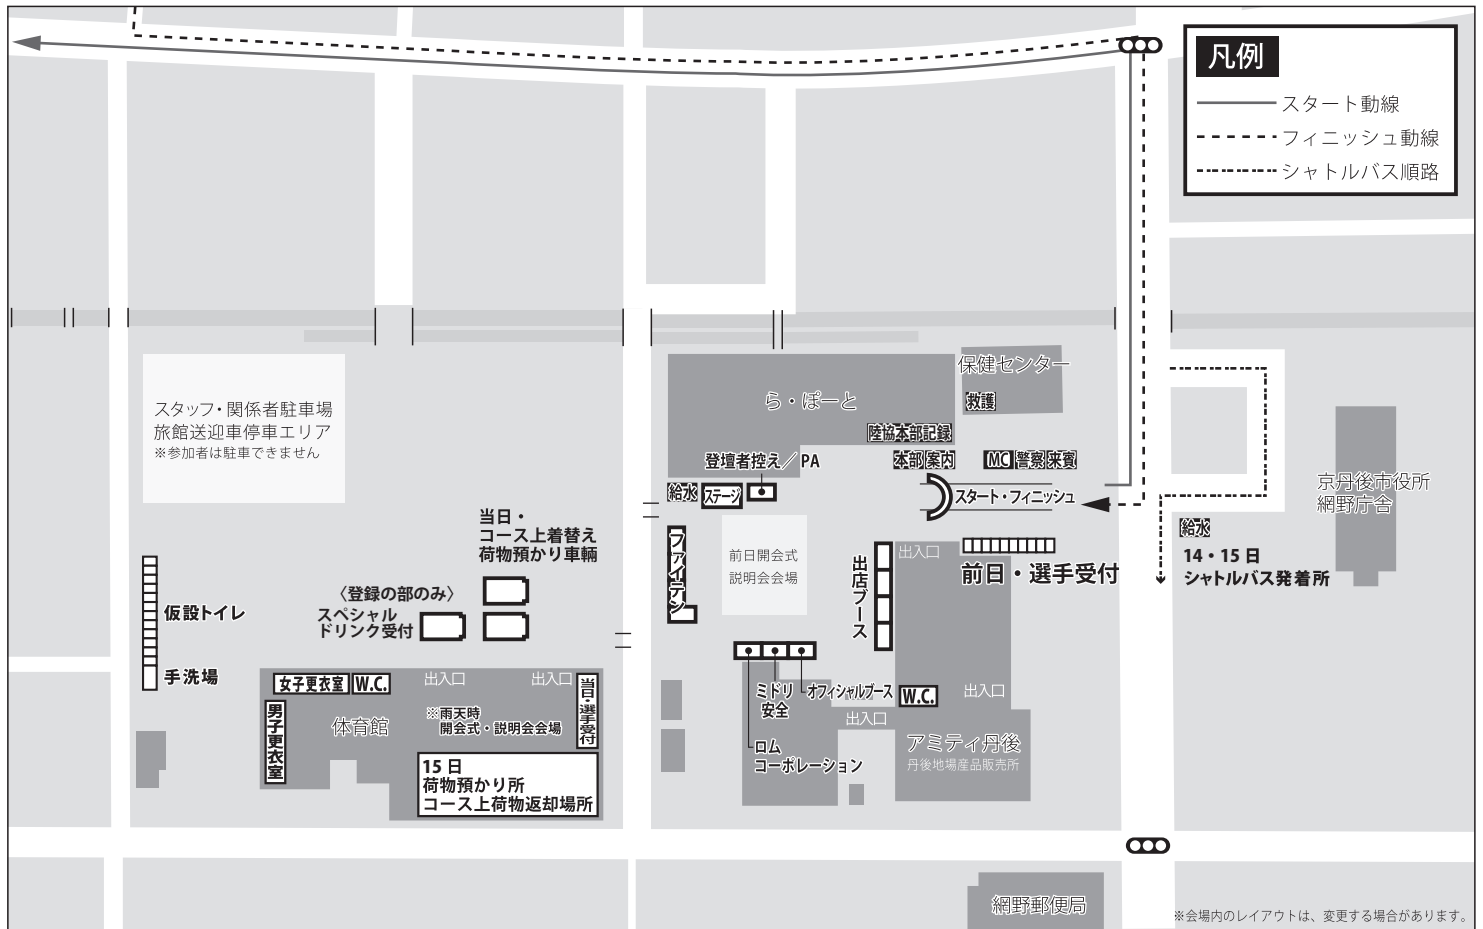

会場図

〈網野会場（アミティ丹後 陸連登録 100kmの部スタート 午前3時30分、一般100kmの部スタート 午前4時30分）〉

〈久美浜会場（久美浜カヌー艇庫 一般 60kmの部スタート 午前9時00分）〉