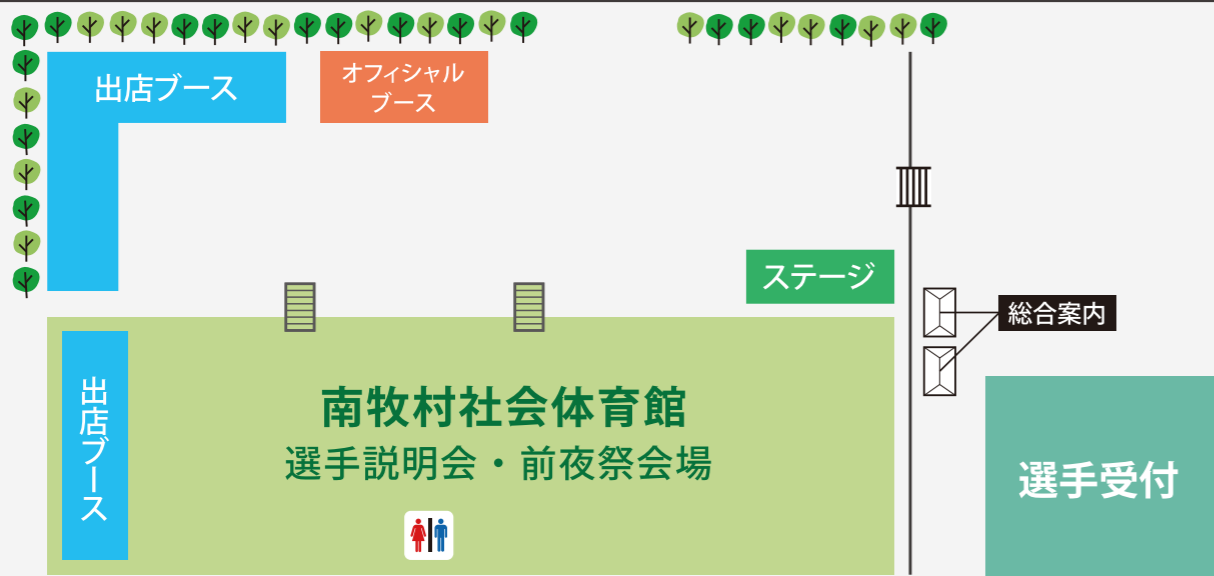

VENUE MAP 会場図

MAP AROUND VENUE 会場周辺図

◆ 5月17日(土)大会前日

国道141号

野辺山駅

◆ 5月18日(日)大会当日

国道141号

野辺山駅

◆ 会場周辺・駐車場アクセス

社会体育館：〒384-1305 長野県南佐久郡南牧村大字野辺山170-2
南牧南小学校：〒384-1304 長野県南佐久郡南牧村板橋988-2

※タグ回収：リタイヤ者のタグも大会会場で回収します。 ※コース上着替え：コース上の着替荷物は、各ポイント行きのカゴ台車に預けてください。
※会場図は変更になる場合がございます。予めご了承ください。