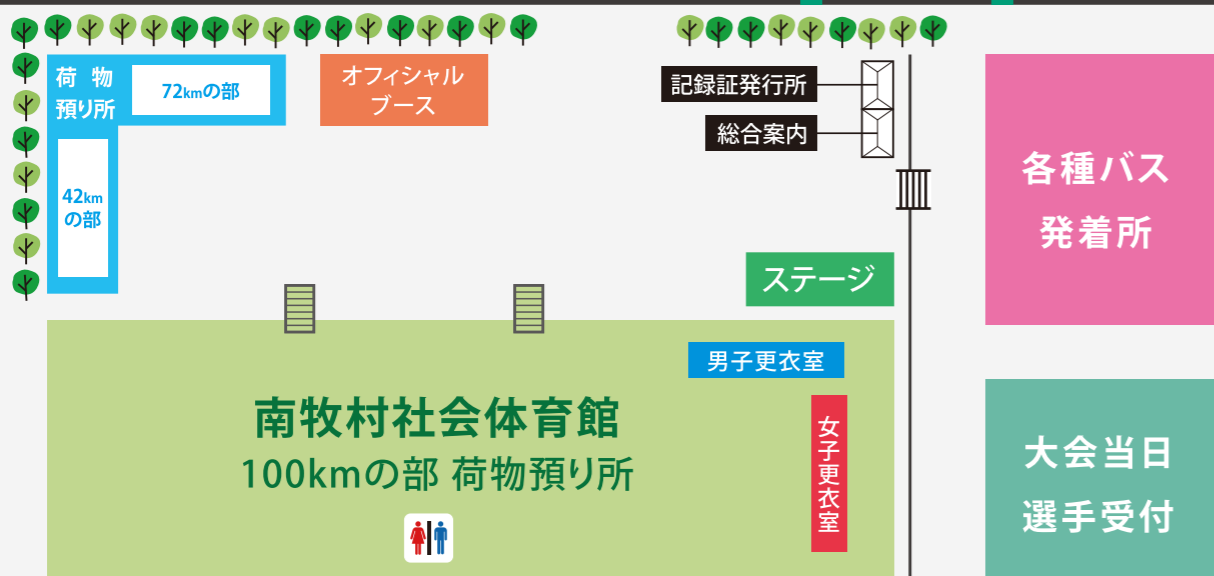

VENUE MAP 会場図

MAP AROUND VENUE 会場周辺図

◆ 5月17日(土)大会前日

国道141号

野辺山駅

◆ 5月18日(日)大会当日

国道141号

野辺山駅

◆ 会場周辺・駐車場アクセス

社会体育館：〒384-1305 長野県南佐久郡南牧村大字野辺山170-2
南牧南小学校：〒384-1304 長野県南佐久郡南牧村板橋988-2

※タグ回収：リタイヤ者のタグも大会会場で回収します。 ※コース上着替え：コース上の着替荷物は、各ポイント行きのカゴ台車に預けてください。
※会場図は変更になる場合がございます。予めご了承ください。