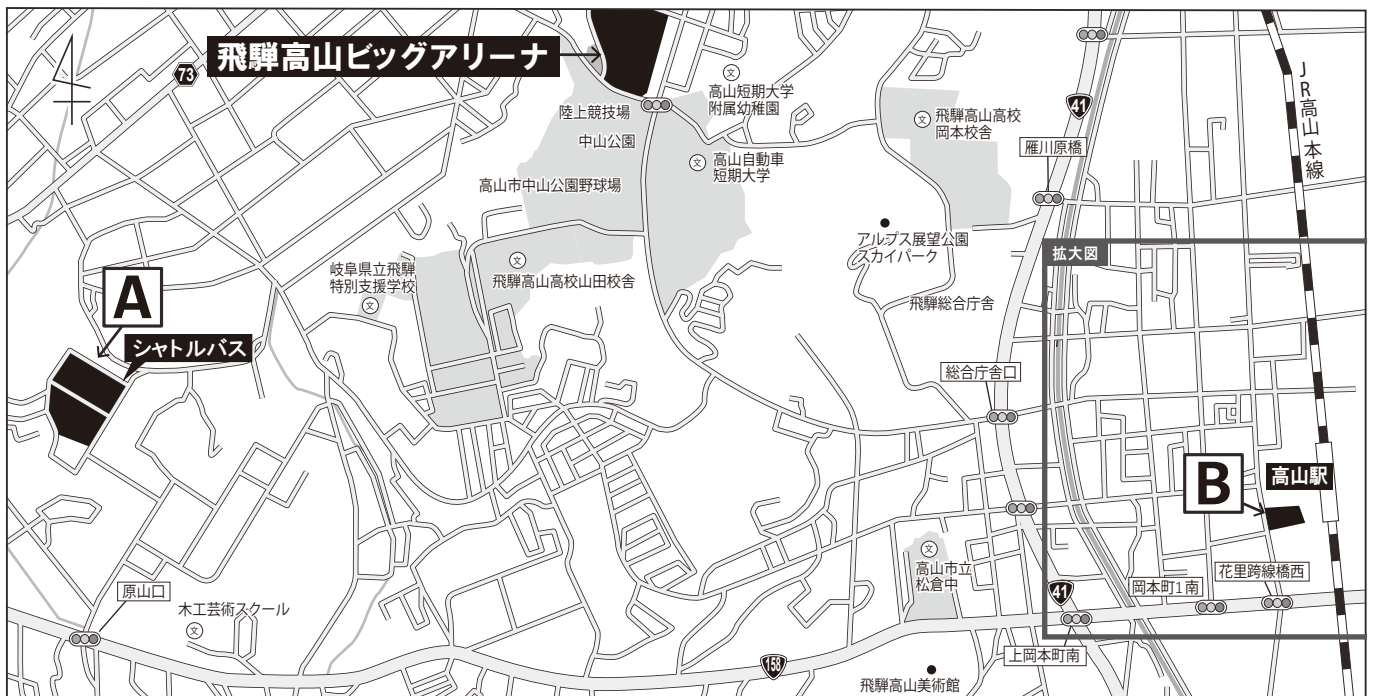

駐車場・シャトルバス情報

大会でご用意する駐車場は、 下記の2カ所です。(台数に限りあり)

種目ごとに指定の駐車場をご利用ください。

【大会前日(6/11)】

- 100kmの部 駐車場A(崇教真光匠ヶ丘駐車場)をご利用ください。会場までシャトルバスを運行します。
- 71kmの部 駐車場B(駅西臨時駐車場)をご利用ください。高山駅前(駅東側)より会場までシャトルバスを運行します。

【大会当日(6/12)】

- 100kmの部 駐車場A(崇教真光匠ヶ丘駐車場)をご利用ください。会場までシャトルバスを運行します。
- 71kmの部 駐車場B(駅西臨時駐車場)をご利用ください。会場までシャトルバスを運行します。

◆注意事項/大会前日・当日ともに全駐車場において夜間の留め置き、車中泊はお断りさせていただきます。予めご了承ください。

駐車場をご利用の方

駐車場				日にち	駐車場 開場時間	会場までのシャトルバス		
種目	名称	住所	会場までの 距離			乗り場	運行時間	所要時間
100kmの部 専用	駐車場A 崇教真光匠ヶ丘 駐車場	高山市匠ヶ丘町 203付近	約1.8km	11日(土) 大会前日	12:00~17:30	駐車場A 敷地内	12:00~17:30	約15分
				12日(日) 大会当日	3:00~20:00		3:00~5:45(※2) 11:00~20:00	
71kmの部 専用	駐車場B 駅西臨時駐車場	高山市昭和町 1-188-1付近 (高山市民文化会館 道路向い)	約2.4km	11日(土) 大会前日	12:00~17:30	高山駅東側 (※1)	12:00~17:30	約20分
				12日(日) 大会当日	3:00~20:00	駐車場B 敷地内	3:00~5:45(※2) 11:00~20:00	約15分

- ※1 11日(土)、71kmの部の方は駐車場Bより徒歩にて高山駅東側へ(約8分)。駅東側ロータリーよりシャトルバスにご乗車ください。
- ※2 12日(日)、全種目スタート後のシャトルバス最終便は5:45会場発です。その後は11:00までシャトルバスはありませんので、応援の方はご注意ください。
- ※ 大会前日・当日共に全駐車場において夜間の留め置き、車中泊はお断りさせていただきます。予めご了承ください。

大会会場のタクシー乗り場は大会プログラムP13会場図をご覧ください。