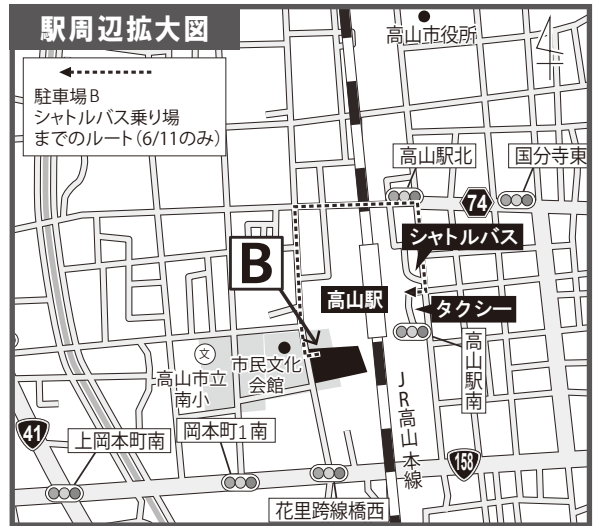

駐車場・シャトルバス情報

大会でご用意する駐車場は、 下記の2カ所です。(台数に限りあり)

種目ごとに指定の駐車場をご利用ください。

【大会前日(6/11)】

- 100kmの部 駐車場A(崇教真光匠ヶ丘駐車場)をご利用ください。会場までシャトルバスを運行します。
- 71kmの部 駐車場B(駅西臨時駐車場)をご利用ください。高山駅前(駅東側)より会場までシャトルバスを運行します。

【大会当日(6/12)】

- 100kmの部 駐車場A(崇教真光匠ヶ丘駐車場)をご利用ください。会場までシャトルバスを運行します。
- 71kmの部 駐車場B(駅西臨時駐車場)をご利用ください。会場までシャトルバスを運行します。

◆注意事項/大会前日・当日ともに全駐車場において夜間の留め置き、車中泊はお断りさせていただきます。予めご了承ください。

駐車場をご利用の方

駐車場				日にち	駐車場 開場時間	会場までのシャトルバス		
種目	名称	住所	会場までの 距離			乗り場	運行時間	所要時間
100kmの部 専用	駐車場A 崇教真光匠ヶ丘 駐車場	高山市匠ヶ丘町 203付近	約1.8km	11日(土) 大会前日	12:00~17:30	駐車場A 敷地内	12:00~17:30	約15分
				12日(日) 大会当日	3:00~20:00		3:00~5:45(※2) 11:00~20:00	
71kmの部 専用	駐車場B 駅西臨時駐車場	高山市昭和町 1-188-1付近 (高山市民文化会館 道路向い)	約2.4km	11日(土) 大会前日	12:00~17:30	高山駅東側 (※1)	12:00~17:30	約20分
				12日(日) 大会当日	3:00~20:00	駐車場B 敷地内	3:00~5:45(※2) 11:00~20:00	約15分

高山駅からシャトルバスをご利用の方

日にち	乗り場	運行時間	所要時間
11日(土) 大会前日	高山駅東側	12:00~17:30	約20分
12日(日) 大会当日	高山駅東側	3:00~5:45(※2)	約20分
	駐車場B	11:00~20:00	約15分

タクシーをご利用の方

高山駅東側ロータリーよりご利用ください。
早朝のご利用はタクシー会社への予約が必要です。

- 鳩タクシー 0577-32-0246
- 山都タクシー 0577-32-2323
- 新興タクシー 0577-32-1700
- メディクスタクシー 0577-36-3860
- 高山タクシー 0577-37-2599

大会会場のタクシー乗り場は大会プログラムP13会場図をご覧ください。