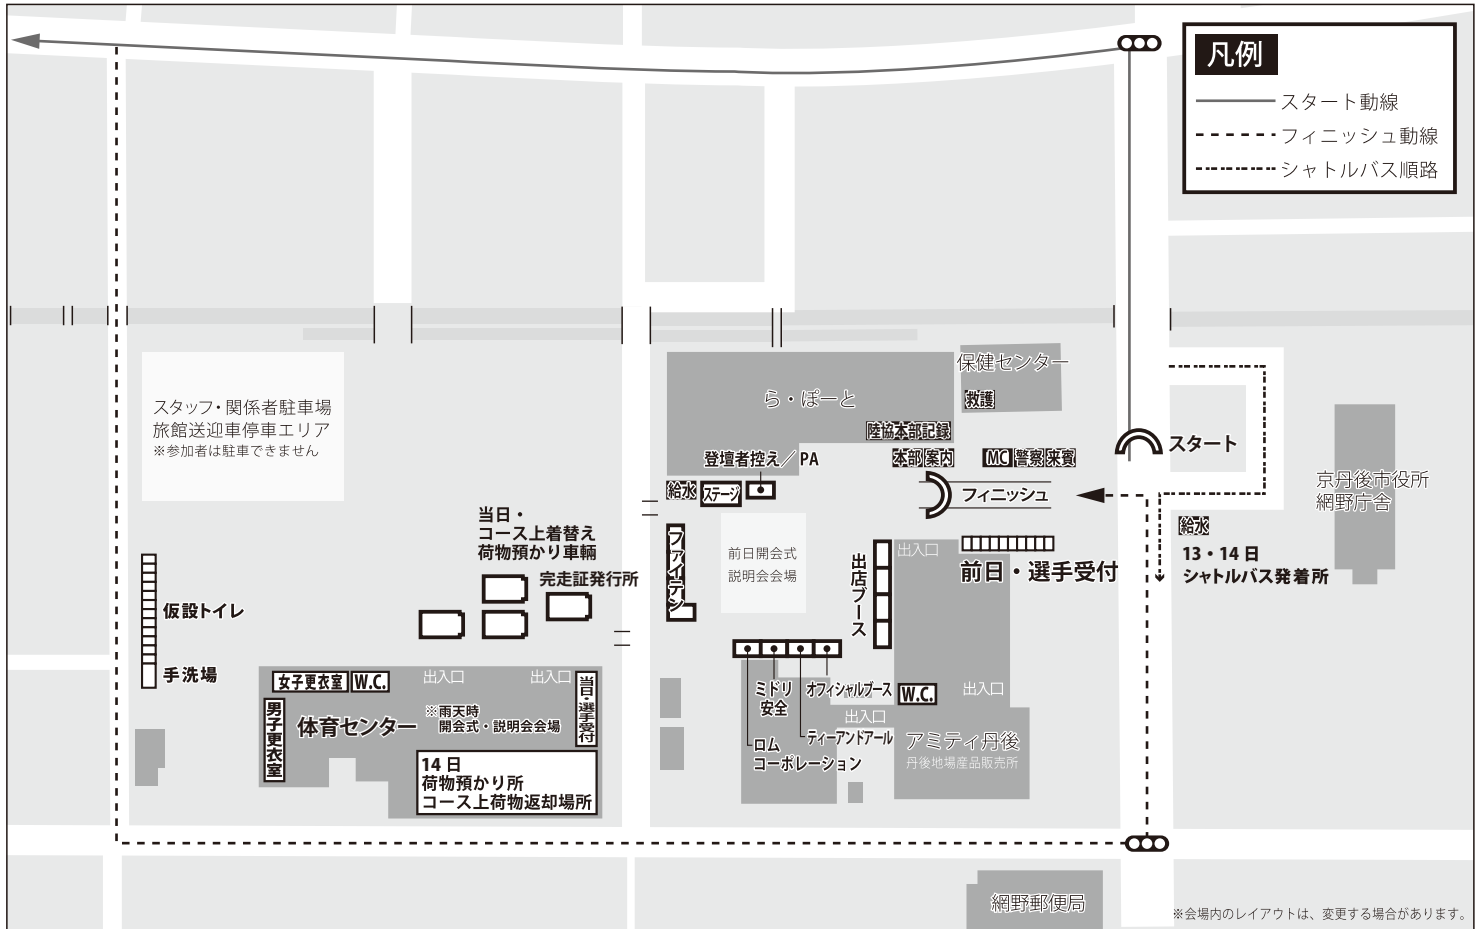

会場図

〈網野会場（アミティ丹後100kmの部スタート 午前4時30分）〉

〈久美浜会場（久美浜カヌー艇庫60kmの部スタート 午前9時00分）〉