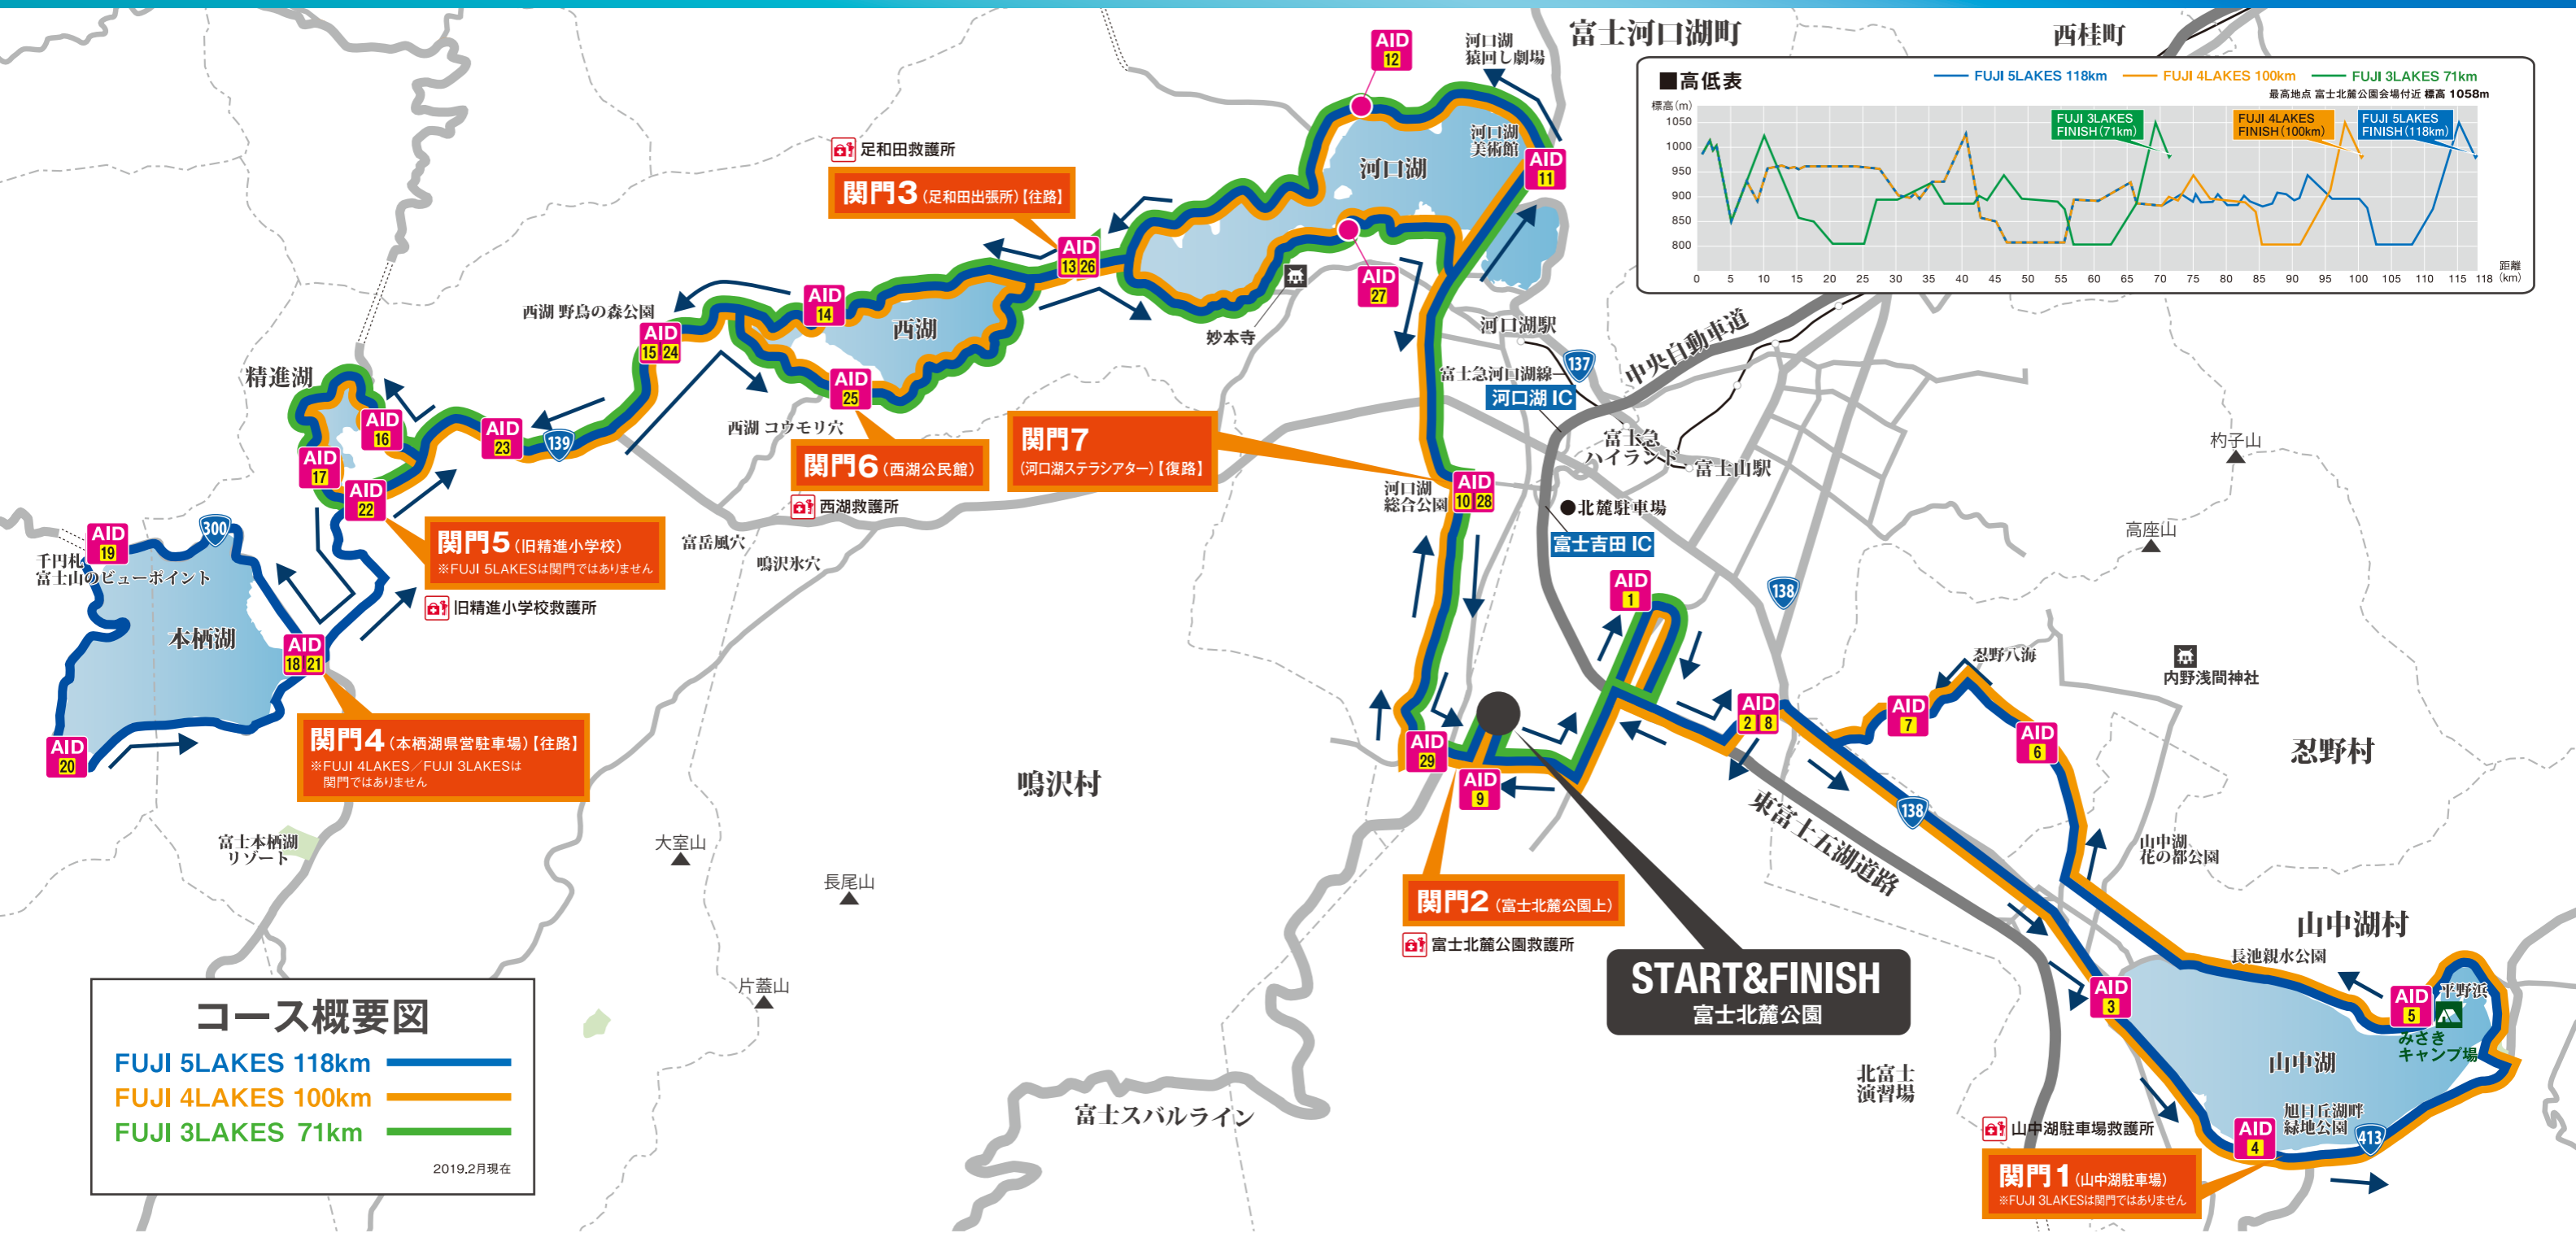

### コース概要図

FUJI 5LAKES 118km —

FUJI 4LAKES 100km —

FUJI 3LAKES 71km —

2019.2月現在

エイド番号	関門	トイレ	救護所	地点名	FUJI 5LAKES 118km	FUJI 4LAKES 100km	FUJI 3LAKES 71km	スポーツドリンク	ホットドリンク	炭酸飲料	梅干し	塩タブ	フルーツ	給食	マイボトルエイド
START		●	●	富士北麓公園	0km	0km	0km	●	●				レーズン・バナナ	●	●
1				富士バイパスパーク先	4.9km	4.9km	4.9km	●						チョコ飴	
2		●		看護学校前【往路】	8.2km	8.2km					●			バウムクーヘン	
3		●	●	山中湖明神交差点	13.8km	13.8km					●		バナナ	チョコドーナツ	
4	①	●	●	山中湖駐車場	17.4km	17.4km					●			おにぎり・みそ汁	
5		●		みさきキャンプ場	22.3km	22.3km						●	レーズン	ドーナツ・焼餅・サラダ	●
6		●		焼鳥ふじ	28.2km	28.2km					●			あんぱん・クリームパン	
7		●		忍野温泉	32.1km	32.1km					●				
8		●		看護学校前【復路】	34.1km	34.1km					●			バウムクーヘン	
9	②			富士北麓公園上	38.7km	38.7km	9.8km				●			ドーナツ	
10		●		河口湖ステラシアター【往路】	43.1km	43.1km	14.2km						レーズン・オレンジ・バナナ	ハムマヨパン	
11		●		富士河口湖町観光連盟	47.8km	47.8km	18.9km					●		甲州銘菓くる玉	
12				流石薬局	51.6km	51.6km	22.7km							ミニトマト・クリームパン	
13	③	●	●	足和田出張所【往路】	56.4km	56.4km	27.5km				●			焼餅・煎餅	●
14		●		旅館樹海荘	60.5km	60.5km	31.6km							ういろ	
15		●		西湖野鳥の森公園【往路】	63km	63km	34.1km				●		レーズン・オレンジ・バナナ	吉田のうどん	