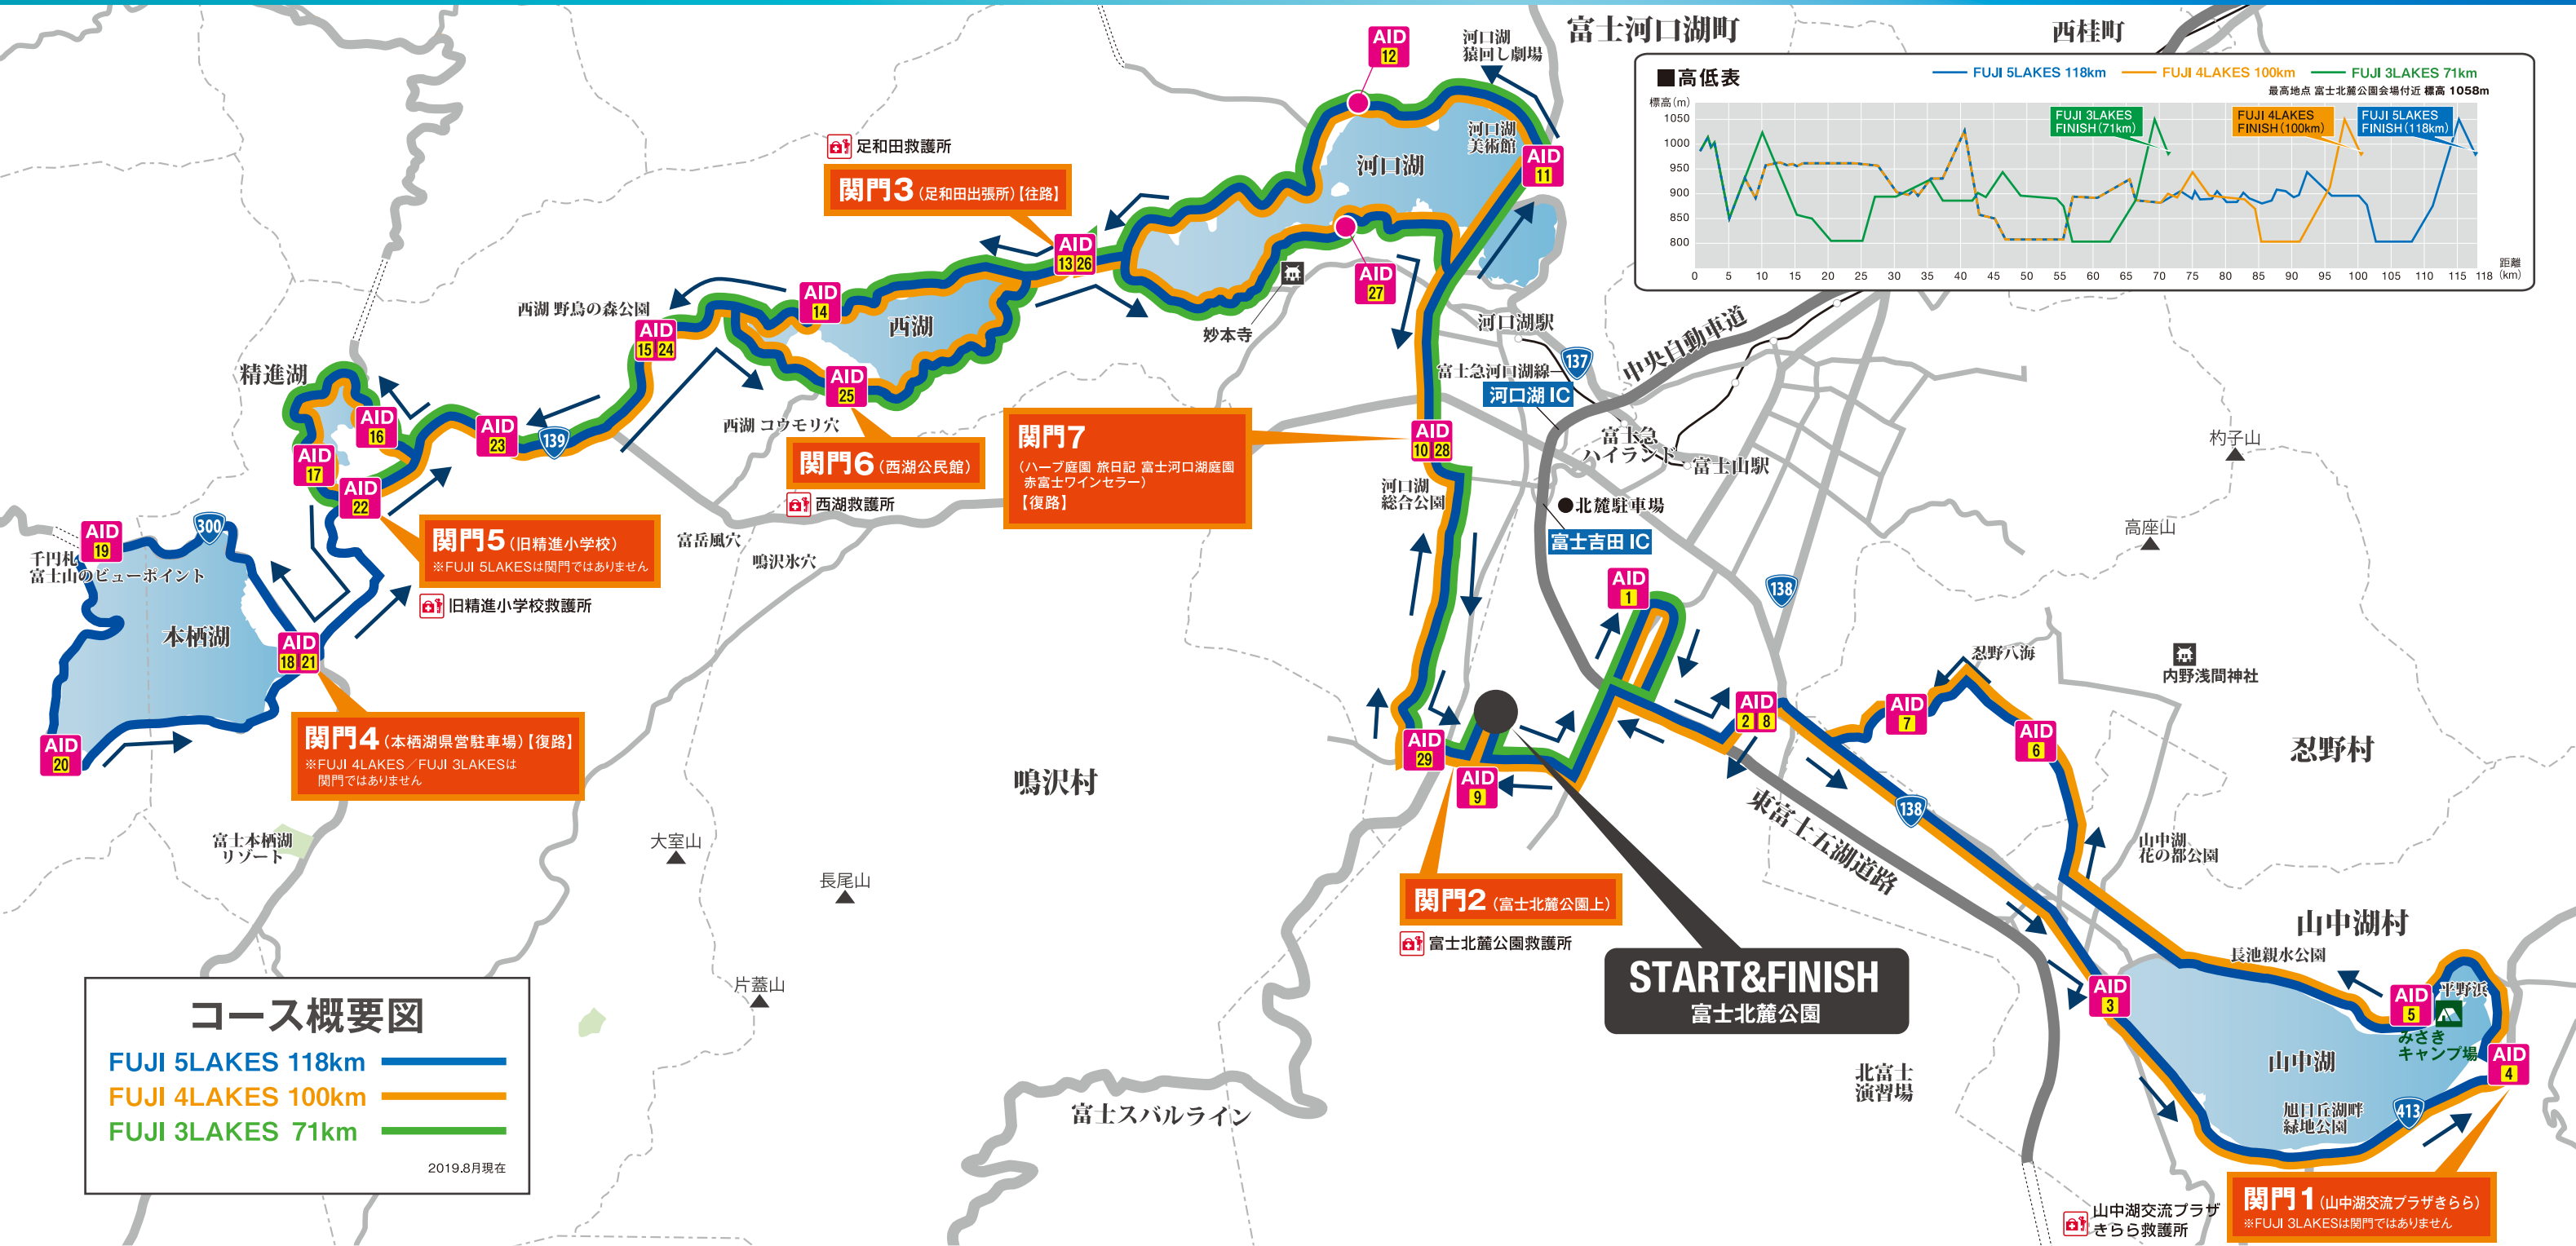

コースマップ

コース概要図

FUJI 5LAKES 118km —

FUJI 4LAKES 100km —

FUJI 3LAKES 71km —

2019.8月現在

エイド番号	関門	トイレ	救護所	地点名	FUJI 5LAKES 118km	FUJI 4LAKES 100km	FUJI 3LAKES 71km	スポーツドリンク	ホットドリンク	炭酸飲料	梅干し	塩タブ	フルーツ	給食	マイボトルエイド
START		●	●	富士北麓公園	0km	0km	0km	●	●				レーズン・バナナ	パン	●
1		●		富士バイパスパーク先	4.9km	4.9km	4.9km	●						チョコ、飴	
2		●		看護学校前【往路】	8.2km	8.2km				●				パウムクーヘン	
3		●		山中湖明神交差点	13.8km	13.8km				●			バナナ	チョコドーナツ	
4	①	●	●	山中湖交流プラザから	20.5km	20.5km				●				おにぎり・みそ汁	
5		●		みさきキャンプ場	22.2km	22.2km							レーズン	ドーナツ	●
6		●		焼鳥ふじ	28.1km	28.1km								あんパン	
7		●		忍野温泉	32.0km	32.0km				●			オレンジ・バナナ・ソフト	お菓子	
8		●		看護学校前【復路】	34.0km	34.0km				●				パウムクーヘン	
9	②			富士北麓公園上	38.6km	38.6km	9.7km							ドーナツ	
10		●		富士河口湖庭園	44.5km	44.5km	15.7km	●	●				レーズン・オレンジ・バナナ	ハム・マヨパン	
11		●		富士河口湖町観光連盟	47.8km	47.8km	18.9km	●						甲州産栗くる玉	
12				流石薬局	51.6km	51.6km	22.7km			●				ミニトマト・クリームパン	
13	③	●	●	足和田出張所【往路】	56.4km	56.4km	27.5km	●	●					お菓子	●
14		●		旅館樹海荘	60.5km	60.5km	31.6km							パウムクーヘン・ドーナツ	