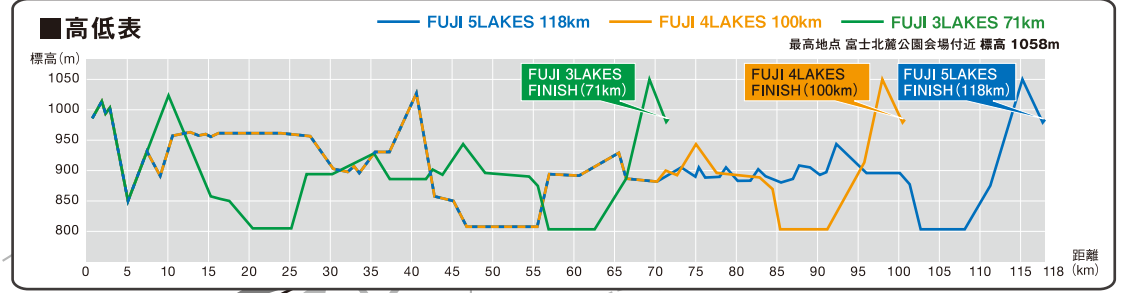

コースマップ

コース概要図

FUJI 5LAKES 118km —

FUJI 4LAKES 100km —

FUJI 3LAKES 71km —

2019.8月現在

エイド番号	関門	トイレ	救護所	地点名	FUJI 5LAKES 118km	FUJI 4LAKES 100km	FUJI 3LAKES 71km	スポーツドリンク	ホットドリンク	炭酸飲料	梅干し	塩タブ	フルーツ	給食	マイボトルエイド
START		●	●	富士北麓公園	0km	0km	0km	●	●				レーズン・バナナ	パン	●
1		●		富士バイパスパーク先	4.9km	4.9km	4.9km	●						チョコ、飴	
2		●		看護学校前【往路】	8.2km	8.2km				●				パウムクーヘン	
3		●		山中湖明神交差点	13.8km	13.8km				●			バナナ	チョコドーナツ	
4	①	●	●	山中湖交流プラザから	20.5km	20.5km				●				おにぎり・みそ汁	
5		●		みさきキャンプ場	22.2km	22.2km							レーズン	ドーナツ	●
6		●		焼鳥ふじ	28.1km	28.1km								あんパン	
7		●		忍野温泉	32.0km	32.0km				●			オレンジ・バナナ・ソフト	お菓子	
8		●		看護学校前【復路】	34.0km	34.0km				●				パウムクーヘン	
9	②			富士北麓公園上	38.6km	38.6km	9.7km							ドーナツ	
10		●		富士河口湖庭園	44.5km	44.5km	15.7km	●	●				レーズン・オレンジ・バナナ	ハム・マヨパン	
11		●		富士河口湖町観光連盟	47.8km	47.8km	18.9km	●						甲州産栗くる玉	
12				流石薬局	51.6km	51.6km	22.7km			●				ミニトマト・クリームパン	
13	③	●	●	足和田出張所【往路】	56.4km	56.4km	27.5km	●	●					お菓子	●
14		●		旅館樹海荘	60.5km	60.5km	31.6km							パウムクーヘン・ドーナツ	